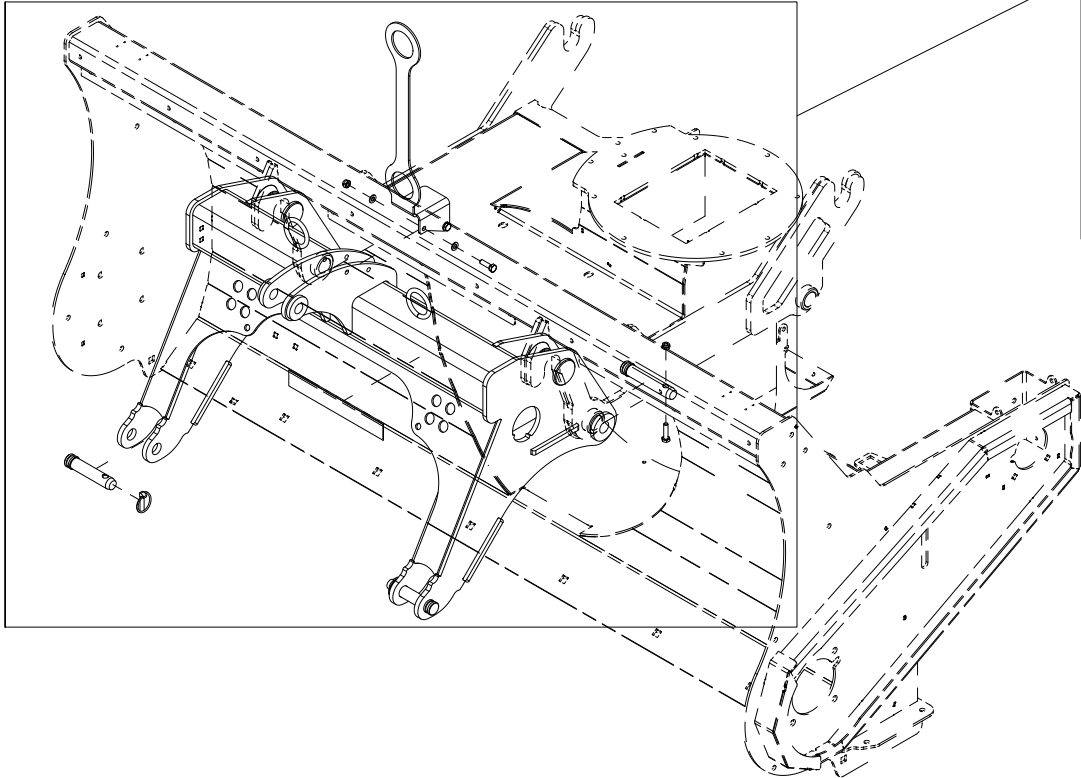

006 Three-point linkage TFP240

Pos	Qty	Article no	Designation
1	1	25311006	Tractor attachment
2	2	2551730	Drawbar bolt cat. 2 Ø28x95
3	2	2556142	Linch pin Ø10x40
4	4	2483610	Locking nut M10 EIZn DIN 985
5	2	2422303	Hexagon screw M10x40 EIZn 8.8 DIN 931
6	1	2935121	Adhesive label 45x309 Snowblower 540 rpm collection plate
7	4	2531060	Washer M10 EIZn DIN 125
8	2	2422301	Hexagon screw M10x35 EIZn 8.8 DIN 933
9	1	25311100	Hose holder
10	2	2551731	Drawbar bolt cat. 2 Ø28x110