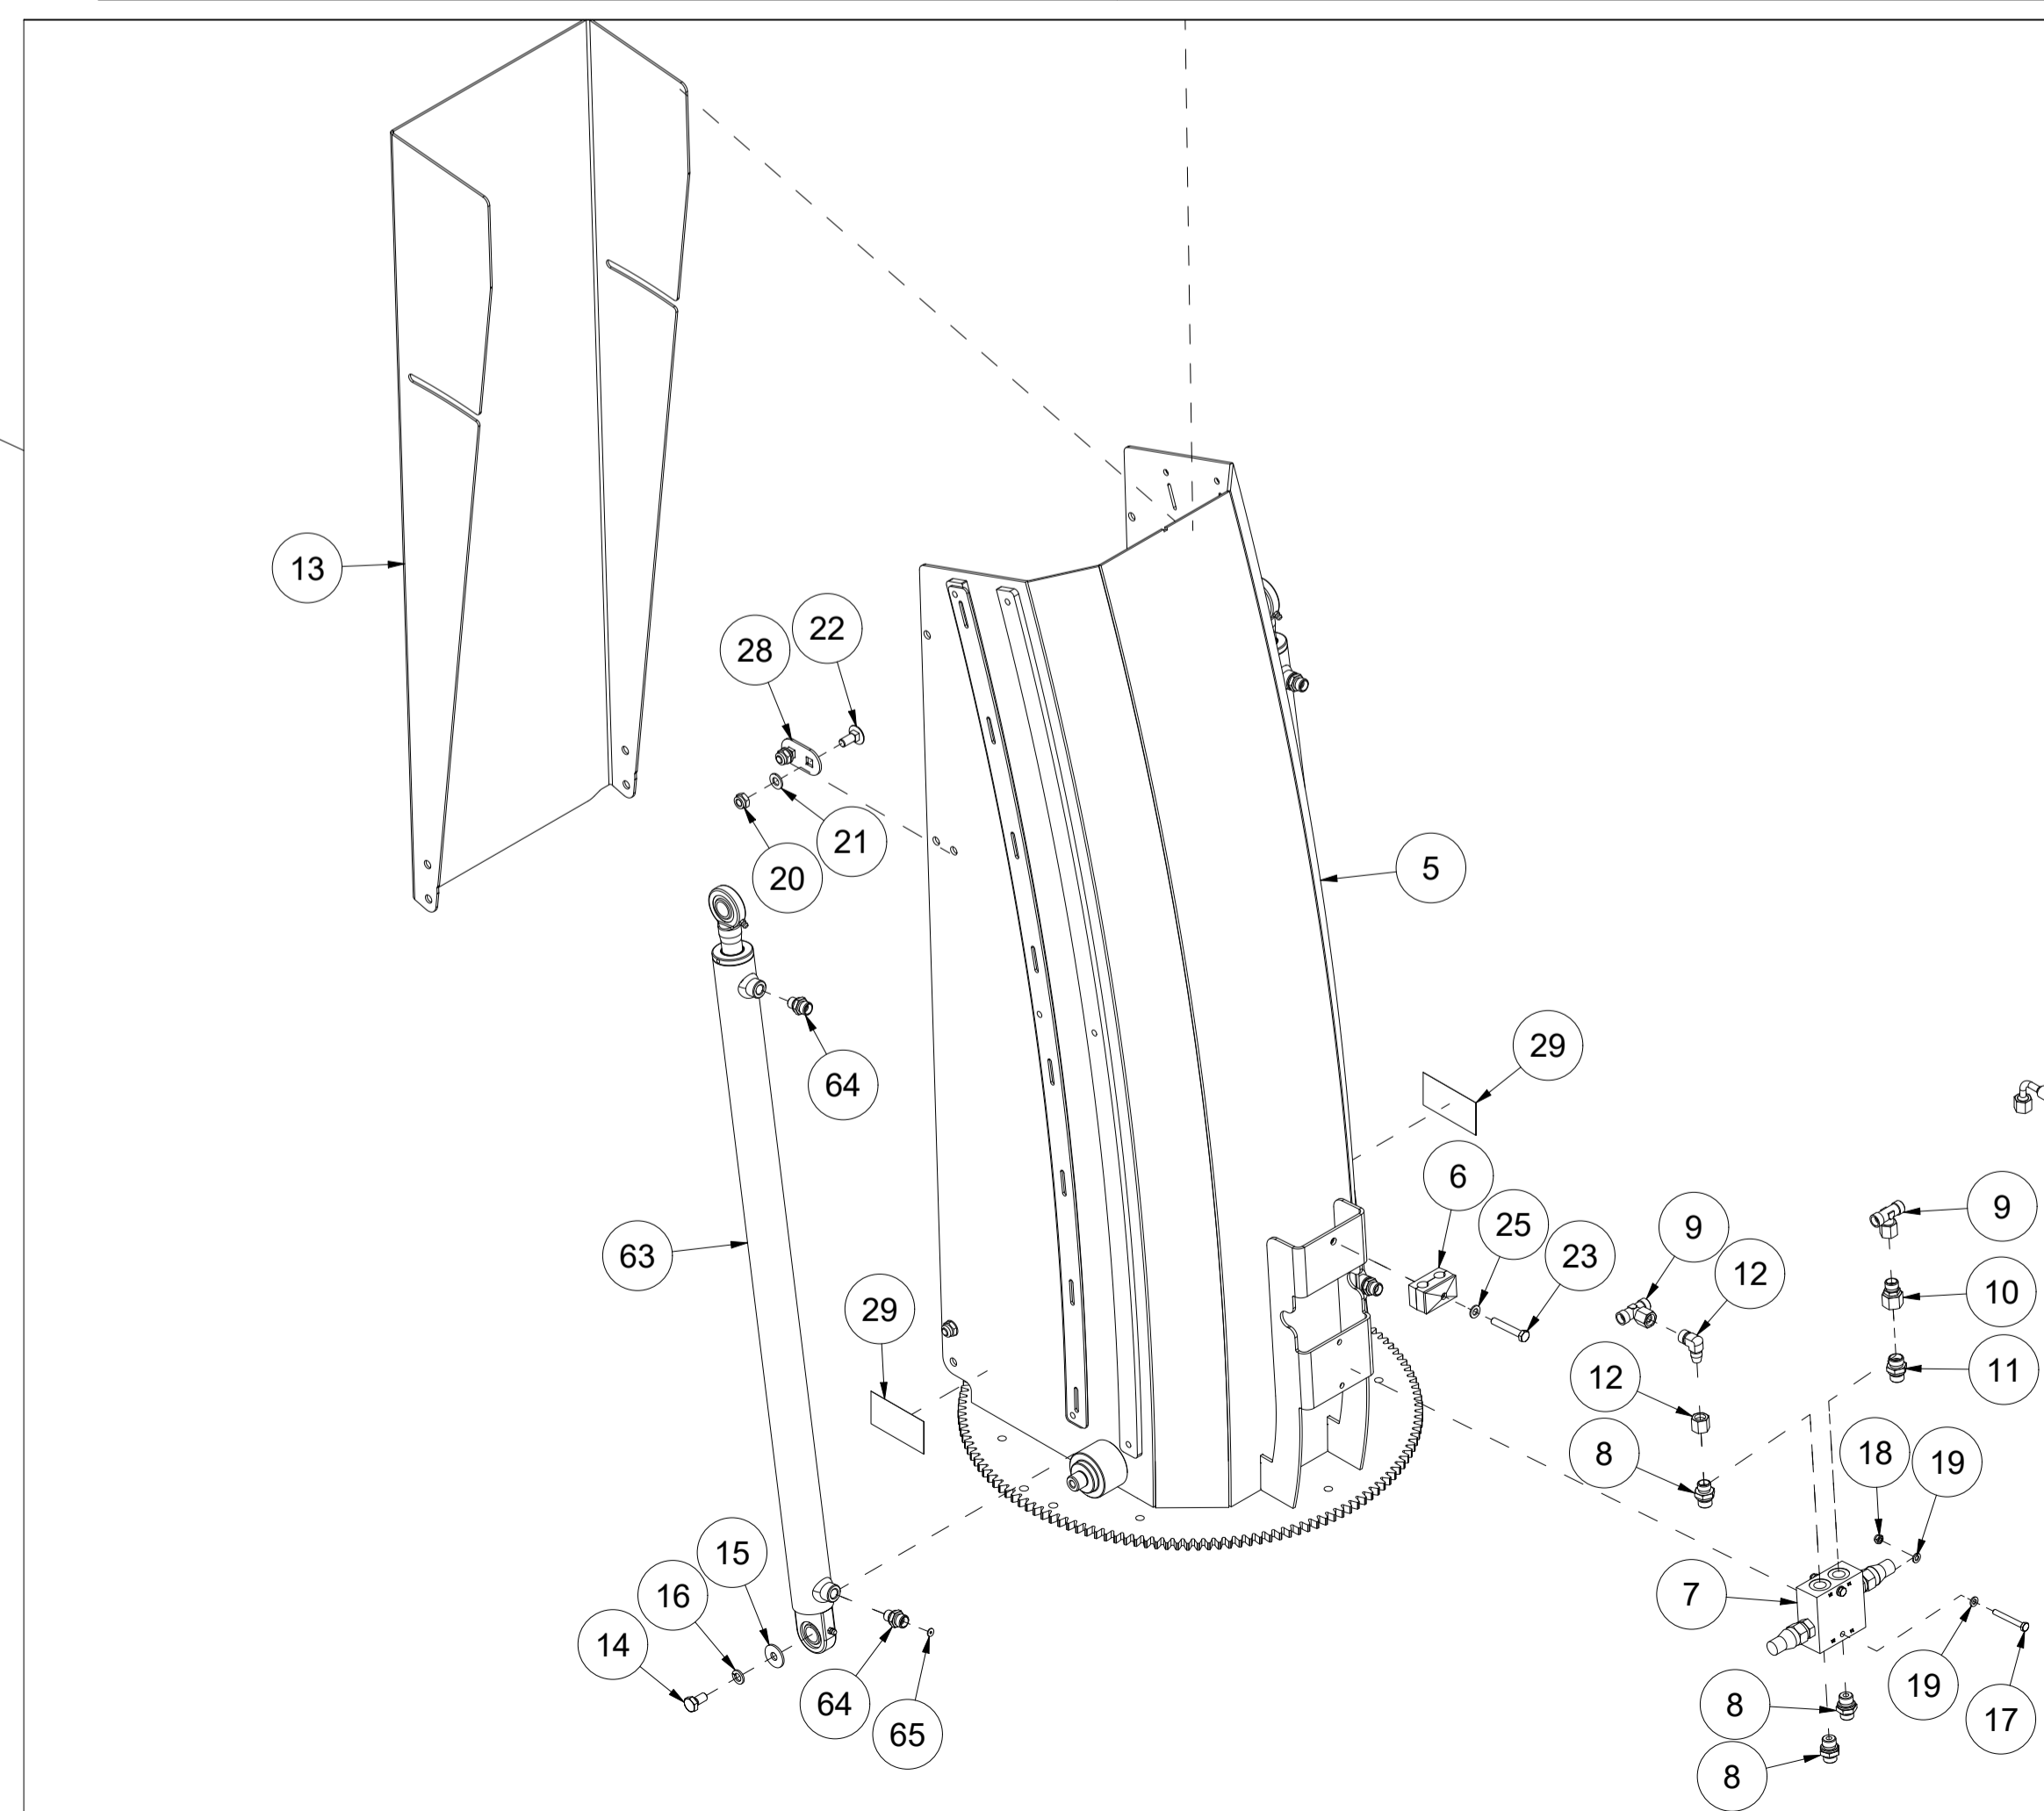

Pos	Qty	Article no	Designation	Pos	Qty	Article no	Designation
1	2	2958157	Hydraulic hose 1/4" L1200	57	1	25321026	Top flap 80 cm
2	2	2958156	Hydraulic hose 1/4" L400	58	2	25311033	Link
3	2	2958114	Hydraulic hose 1/4" L4860	59	2	2344337	Locking screw M10x50 EIZn 8.8 DIN 603
4	2	2958151	Hydraulic hose 1/4" L3510	60	2	41311075	Washer Ø12,2/30x6
5	1	25321105	Lower ejector spout 80 cm	61	4	2344332	Locking screw M10x35 EIZn 8.8 DIN 603
6	1	4251206	Hose holder	62	1	2935150	Adhesive label Duun 160x160
7	1	2955337	Safety valve	63	2	2955002	Cylinder Ø40x25 SL800
8	3	2957759	Hexagon nipple GEK BSP 3/8" L10 ED	64	4	2957754	Hexagon nipple GEK BSP 1/4" L10 ED
9	2	2957720	T-hexagon nipple EVTK 10L	65	2	25321120	Nozzle Ø3/10x1
10	1	2957511	Transition L12-L10				
11	1	2957749	Hexagon nipple GEK BSP 3/8" L12 ED				
12	1	2957743	Swivel nipple 90° EVWK 10L				
13	1	25321107	Cover				
14	4	2422295	Hexagon screw M10x20 EIZn 8.8 DIN 933				
15	12	2533060	Body washer M10 EIZn DIN 9021				
16	4	2534060	Spring washer M10 EIZn DIN 127				
17	2	2422217	Hexagon screw M6x50 EIZn 8.8 DIN 931				
18	2	2483808	Locking nut M6 A4 DIN 985				
19	4	2537036	Washer M6 A4 DIN 125				
20	16	2483610	Locking nut M10 EIZn DIN 985				
21	16	2531060	Washer M10 EIZn DIN 125				
22	4	2344330	Locking screw M10x25 EIZn 8.8 DIN 603				
23	1	2422256	Hexagon screw M8x50 EIZn 8.8 DIN 931				
24	10	2483609	Locking nut M8 EIZn DIN 985				
25	12	2531047	Washer M8 EIZn DIN 125				
26	4	2422297	Hexagon screw M10x25 EIZn 8.8 DIN 933				
27	4	2483810	Locking nut M10 A4 DIN 985				
28	2	25321121	Double washer				
29	3	2935088	Adhesive label 90x48 Hand pinch hazard				
30	1	25321109	Middle spout 80 cm				
31	1	25321112	Handle				
32	1	25321113	Hinge stems				
33	1	25321114	Mirrored handle				
34	1	25321115	Lock pin				
35	1	25321110	Setting screw M12x90				
36	2	25311103	Sliding rail				
37	2	25311109	Distance rail				
38	2	2472246	Unbrako countersunk head screw M8x25 EIZn DIN 7991				
39	1	2422246	Hexagon screw M8x25 EIZn 8.8 DIN 933				
40	1	2245047	Plastic handle				
41	1	2552240	Coupling 10x60				
42	2	2481611	Hexagon nut M12 EIZn DIN 934				
43	8	2472248	Unbrako countersunk head screw M8x30 EIZn DIN 7991				
44	2	41311113	Spacer ring				
45	1	25321108	Upper spout 80 cm				
46	2	2483615	Locking nut M20 EIZn DIN 985				
47	4	2531086	Washer M20 EIZn DIN 125				
48	2	2422576	Hexagon screw M20x60 EIZn 8.8 DIN 931				
49	1	25321027	Intermediate flap				
50	8	2245218	Plastic lining Ø18/16 Flange Ø26				
51	6	2344335	Locking screw M10x45 EIZn 8.8 DIN 603				
52	8	2531069	Washer M12 EIZn DIN 125				
53	8	25311031	Bearing sleeve				
54	2	2957755	Hexagon nipple BSP 1/4" - 1/4"				
55	1	2955003	Cylinder Ø32/20 SL150				
56	2	2954169	Flange bearing UCFL 205 25mm