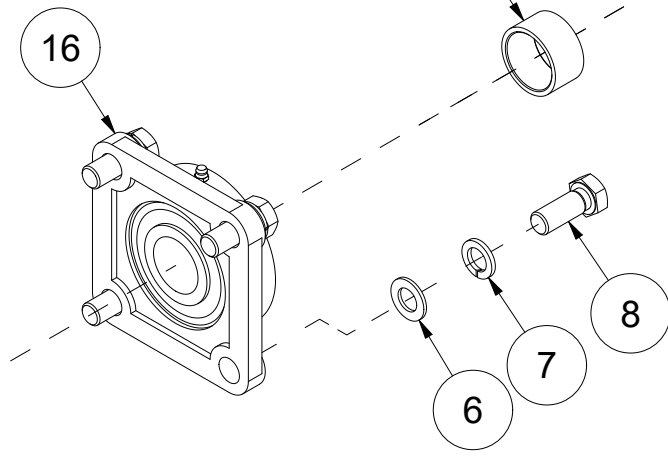

003 Ejector fan TFP240

Pos	Qty	Article no	Designation
1	1	2481611	Hexagon nut M12 EIZn DIN 934
2	1	2473348	Hollow threaded pin M12x30 EIZn DIN 916
3	1	25321030	Sleeve Ø50/60
4	1	25321074	Sleeve Ø60/50
5	1	25321078	Bearing trestle TFP240
6	4	2531086	Washer M20 EIZn DIN 125
7	4	2534086	Spring washer M20 EIZn DIN 127
8	4	2422574	Hexagon screw M20x50 EIZn 8.8 DIN 933
9	4	2483613	Locking nut M16 EIZn DIN 985
10	8	2531078	Washer M16 EIZn DIN 125
11	4	2422489	Hexagon screw M16x40 EIZn 8.8 DIN 933
12	1	25311079	PTO protection
13	4	2531060	Washer M10 EIZn DIN 125
14	4	2534060	Spring washer M10 EIZn DIN 127
15	4	2422295	Hexagon screw M10x20 EIZn 8.8 DIN 933
16	1	2954176	Flange bearing UCF 310 50mm
17	1	25321058	Ejector fan 80 cm Røgelberg