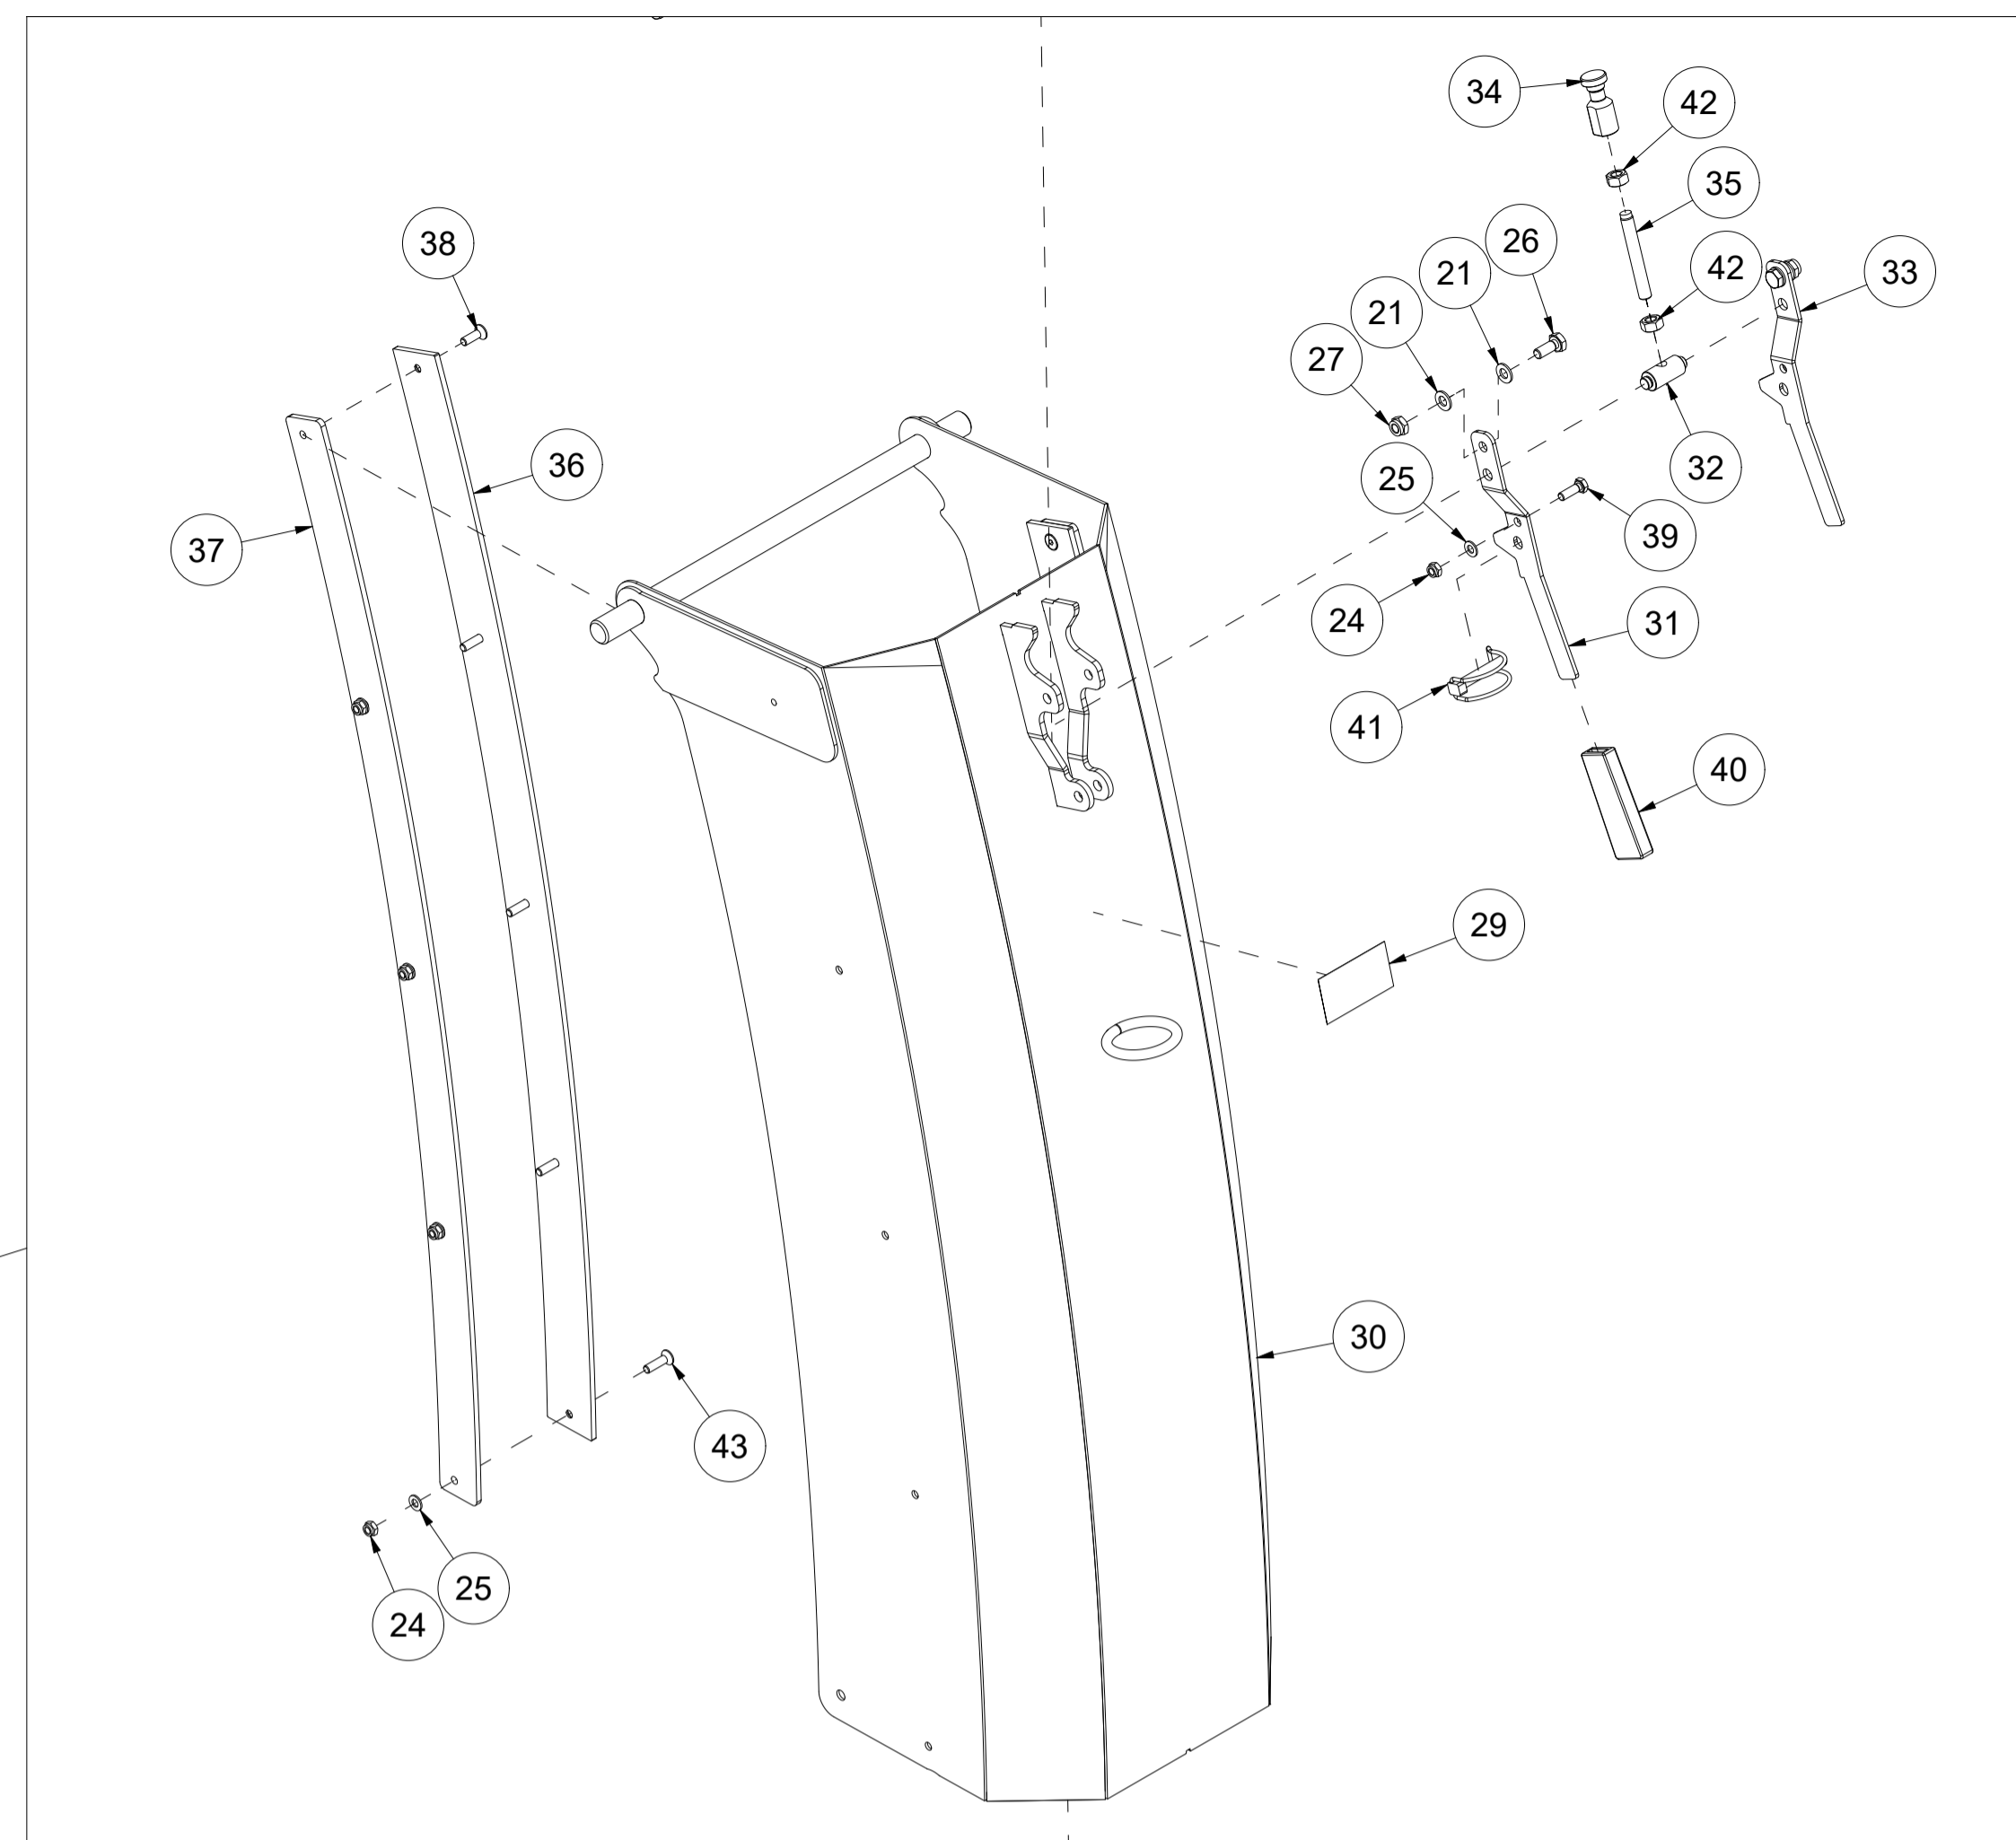

Pos	Qty	Article no	Designation	Pos	Qty	Article no	Designation
1	2	2958157	Hydraulic hose 1/4" L1200	57	1	25321026	Top flap 80 cm
2	2	2958156	Hydraulic hose 1/4" L400	58	2	25311033	Link
3	2	2958114	Hydraulic hose 1/4" L4860	59	2	2344337	Locking screw M10x50 EIZn 8.8 DIN 603
4	2	2958151	Hydraulic hose 1/4" L3510	60	2	41311075	Washer Ø12,2/30x6
5	1	25321105	Lower ejector spout 80 cm	61	4	2344332	Locking screw M10x35 EIZn 8.8 DIN 603
6	1	4251206	Hose holder	62	1	2935150	Adhesive label Duun 160x160
7	1	2955337	Safety valve	63	2	2955002	Cylinder Ø40x25 SL800
8	3	2957759	Hexagon nipple GEK BSP 3/8" L10 ED	64	4	2957754	Hexagon nipple GEK BSP 1/4" L10 ED
9	2	2957720	T-hexagon nipple EVTK 10L	65	2	25321120	Nozzle Ø3/10x1
10	1	2957511	Transition L12-L10				
11	1	2957749	Hexagon nipple GEK BSP 3/8" L12 ED				
12	1	2957743	Swivel nipple 90° EVWK 10L				
13	1	25321107	Cover				
14	4	2422295	Hexagon screw M10x20 EIZn 8.8 DIN 933				
15	12	2533060	Body washer M10 EIZn DIN 9021				
16	4	2534060	Spring washer M10 EIZn DIN 127				
17	2	2422217	Hexagon screw M6x50 EIZn 8.8 DIN 931				
18	2	2483808	Locking nut M6 A4 DIN 985				
19	4	2537036	Washer M6 A4 DIN 125				
20	16	2483610	Locking nut M10 EIZn DIN 985				
21	16	2531060	Washer M10 EIZn DIN 125				
22	4	2344330	Locking screw M10x25 EIZn 8.8 DIN 603				
23	1	2422256	Hexagon screw M8x50 EIZn 8.8 DIN 931				
24	10	2483609	Locking nut M8 EIZn DIN 985				
25	12	2531047	Washer M8 EIZn DIN 125				
26	4	2422297	Hexagon screw M10x25 EIZn 8.8 DIN 933				
27	4	2483810	Locking nut M10 A4 DIN 985				
28	2	25321121	Double washer				
29	3	2935088	Adhesive label 90x48 Hand pinch hazard				
30	1	25321109	Middle spout 80 cm				
31	1	25321112	Handle				
32	1	25321113	Hinge stems				
33	1	25321114	Mirrored handle				
34	1	25321115	Lock pin				
35	1	25321110	Setting screw M12x90				
36	2	25311103	Sliding rail				
37	2	25311109	Distance rail				
38	2	2472246	Unbrako countersunk head screw M8x25 EIZn DIN 7991				
39	1	2422246	Hexagon screw M8x25 EIZn 8.8 DIN 933				
40	1	2245047	Plastic handle				
41	1	2552240	Coupling 10x60				
42	2	2481611	Hexagon nut M12 EIZn DIN 934				
43	8	2472248	Unbrako countersunk head screw M8x30 EIZn DIN 7991				
44	2	41311113	Spacer ring				
45	1	25321108	Upper spout 80 cm				
46	2	2483615	Locking nut M20 EIZn DIN 985				
47	4	2531086	Washer M20 EIZn DIN 125				
48	2	2422576	Hexagon screw M20x60 EIZn 8.8 DIN 931				
49	1	25321027	Intermediate flap				
50	8	2245218	Plastic lining Ø18/16 Flange Ø26				
51	6	2344335	Locking screw M10x45 EIZn 8.8 DIN 603				
52	8	2531069	Washer M12 EIZn DIN 125				
53	8	25311031	Bearing sleeve				
54	2	2957755	Hexagon nipple BSP 1/4" - 1/4"				
55	1	2955003	Cylinder Ø32/20 SL150				
56	2	2954169	Flange bearing UCFL 205 25mm