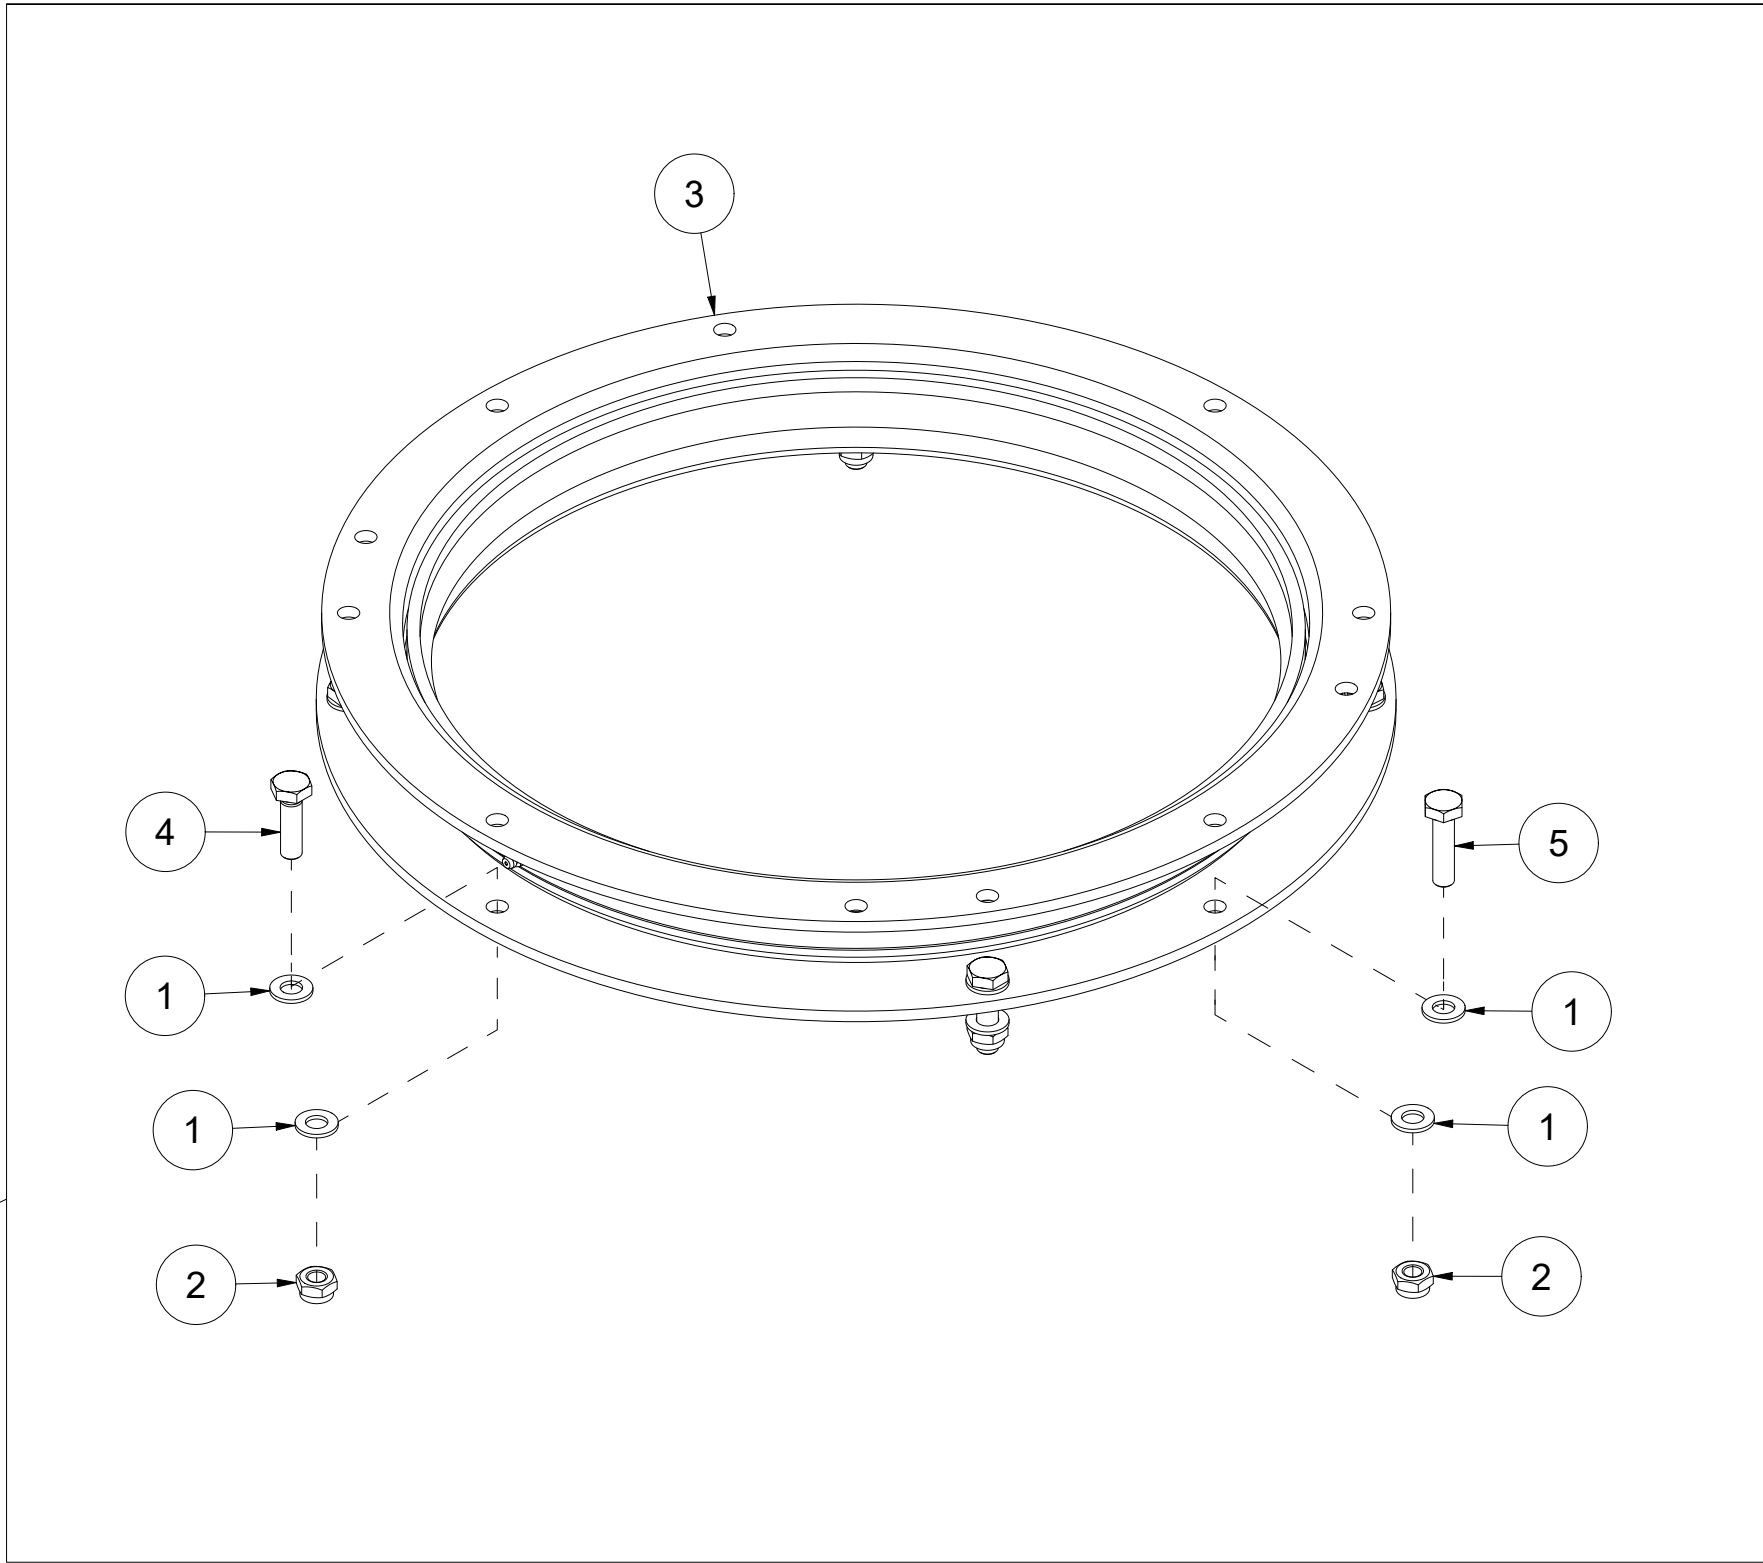

025 Ball bearing ring TFP240

Pos	Qty	Article no	Designation
1	16	2531060	Washer M10 EIZn DIN 125
2	8	2483610	Locking nut M10 EIZn DIN 985
3	1	25111036	Ball bearing ring Ø500
4	6	2422301	Hexagon screw M10x35 EIZn 8.8 DIN 933
5	2	2422303	Hexagon screw M10x40 EIZn 8.8 DIN 931