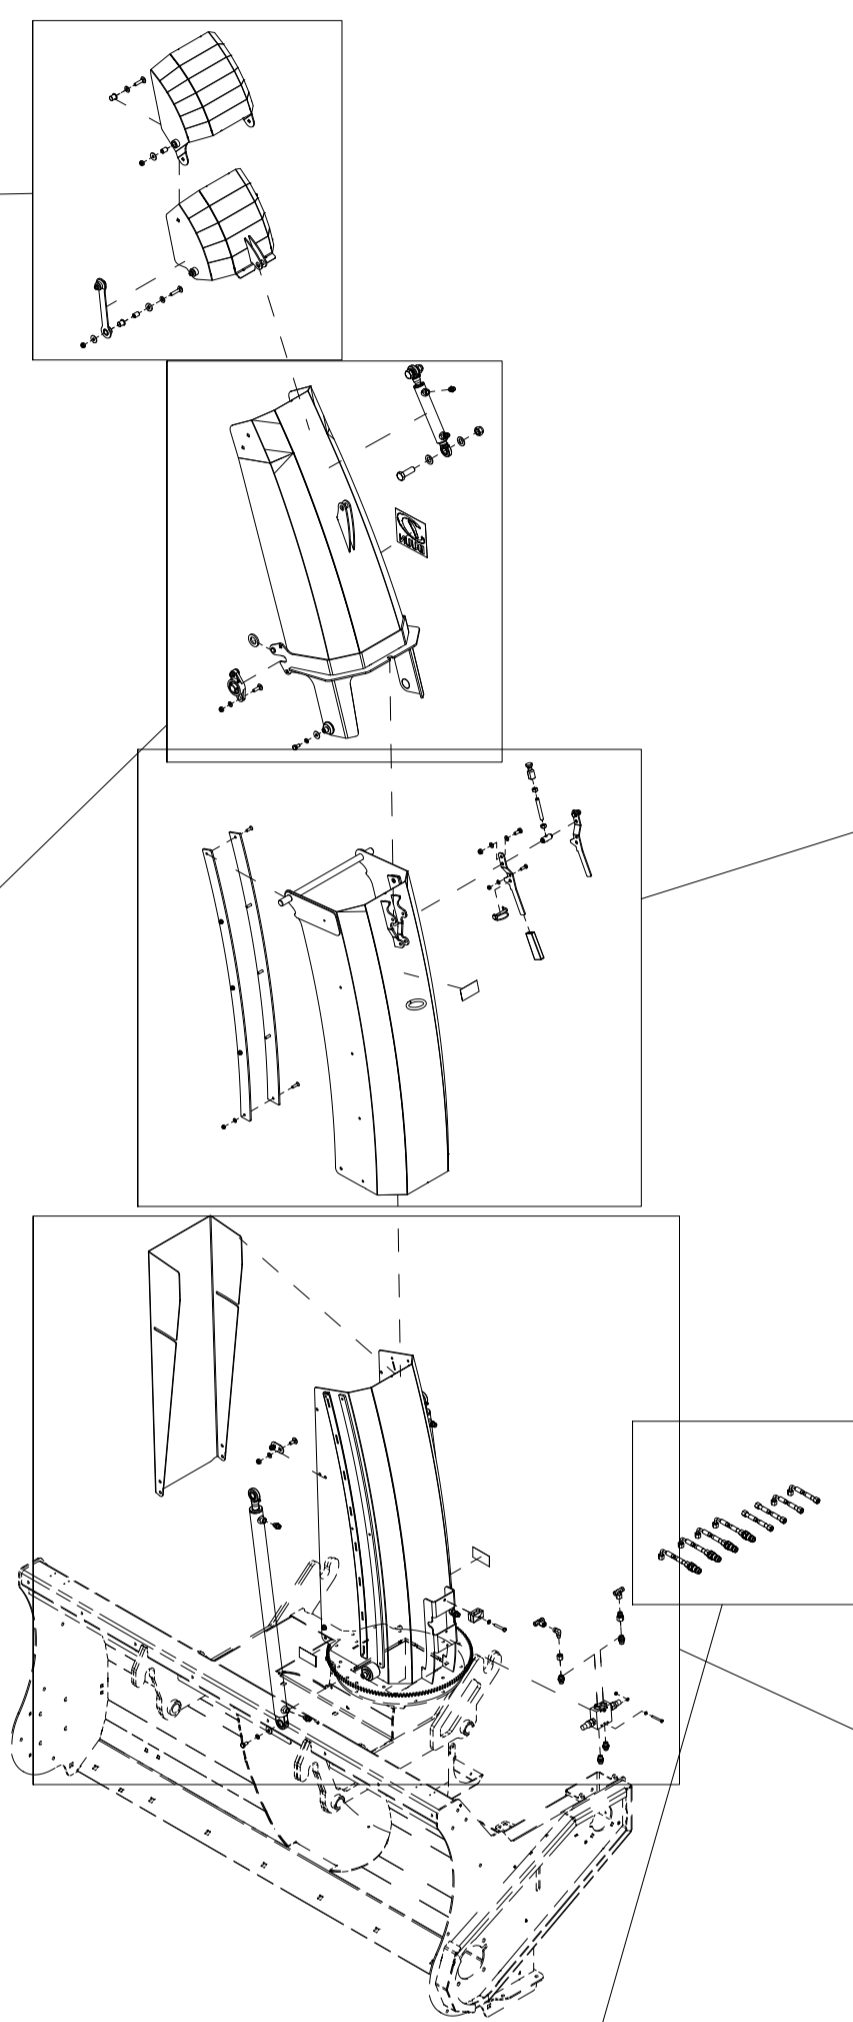

Pos	Qty	Article no	Designation	Pos	Qty	Article no	Designation
1	2	2958157	Hydraulic hose 1/4" L1200	57	1	25321026	Top flap 80 cm
2	2	2958156	Hydraulic hose 1/4" L400	58	2	25311033	Link
3	2	2958114	Hydraulic hose 1/4" L4860	59	2	2344337	Locking screw M10x50 EIZn 8.8 DIN 603
4	2	2958151	Hydraulic hose 1/4" L3510	60	2	41311075	Washer Ø12,2/30x6
5	1	25321105	Lower ejector spout 80 cm	61	4	2344332	Locking screw M10x35 EIZn 8.8 DIN 603
6	1	4251206	Hose holder	62	1	2935150	Adhesive label Duun 160x160
7	1	2955337	Safety valve	63	2	2955002	Cylinder Ø40x25 SL800
8	3	2957759	Hexagon nipple GEK BSP 3/8" L10 ED	64	4	2957754	Hexagon nipple GEK BSP 1/4" L10 ED
9	2	2957720	T-hexagon nipple EVTK 10L	65	2	25321120	Nozzle Ø3/10x1
10	1	2957511	Transition L12-L10				
11	1	2957749	Hexagon nipple GEK BSP 3/8" L12 ED				
12	1	2957743	Swivel nipple 90° EVWK 10L				
13	1	25321107	Cover				
14	4	2422295	Hexagon screw M10x20 EIZn 8.8 DIN 933				
15	12	2533060	Body washer M10 EIZn DIN 9021				
16	4	2534060	Spring washer M10 EIZn DIN 127				
17	2	2422217	Hexagon screw M6x50 EIZn 8.8 DIN 931				
18	2	2483808	Locking nut M6 A4 DIN 985				
19	4	2537036	Washer M6 A4 DIN 125				
20	16	2483610	Locking nut M10 EIZn DIN 985				
21	16	2531060	Washer M10 EIZn DIN 125				
22	4	2344330	Locking screw M10x25 EIZn 8.8 DIN 603				
23	1	2422256	Hexagon screw M8x50 EIZn 8.8 DIN 931				
24	10	2483609	Locking nut M8 EIZn DIN 985				
25	12	2531047	Washer M8 EIZn DIN 125				
26	4	2422297	Hexagon screw M10x25 EIZn 8.8 DIN 933				
27	4	2483810	Locking nut M10 A4 DIN 985				
28	2	25321121	Double washer				
29	3	2935088	Adhesive label 90x48 Hand pinch hazard				
30	1	25321109	Middle spout 80 cm				
31	1	25321112	Handle				
32	1	25321113	Hinge stems				
33	1	25321114	Mirrored handle				
34	1	25321115	Lock pin				
35	1	25321110	Setting screw M12x90				
36	2	25311103	Sliding rail				
37	2	25311109	Distance rail				
38	2	2472246	Unbrako countersunk head screw M8x25 EIZn DIN 7991				
39	1	2422246	Hexagon screw M8x25 EIZn 8.8 DIN 933				
40	1	2245047	Plastic handle				
41	1	2552240	Coupling 10x60				
42	2	2481611	Hexagon nut M12 EIZn DIN 934				
43	8	2472248	Unbrako countersunk head screw M8x30 EIZn DIN 7991				
44	2	41311113	Spacer ring				
45	1	25321108	Upper spout 80 cm				
46	2	2483615	Locking nut M20 EIZn DIN 985				
47	4	2531086	Washer M20 EIZn DIN 125				
48	2	2422576	Hexagon screw M20x60 EIZn 8.8 DIN 931				
49	1	25321027	Intermediate flap				
50	8	2245218	Plastic lining Ø18/16 Flange Ø26				
51	6	2344335	Locking screw M10x45 EIZn 8.8 DIN 603				
52	8	2531069	Washer M12 EIZn DIN 125				
53	8	25311031	Bearing sleeve				
54	2	2957755	Hexagon nipple BSP 1/4" - 1/4"				
55	1	2955003	Cylinder Ø32/20 SL150				
56	2	2954169	Flange bearing UCFL 205 25mm