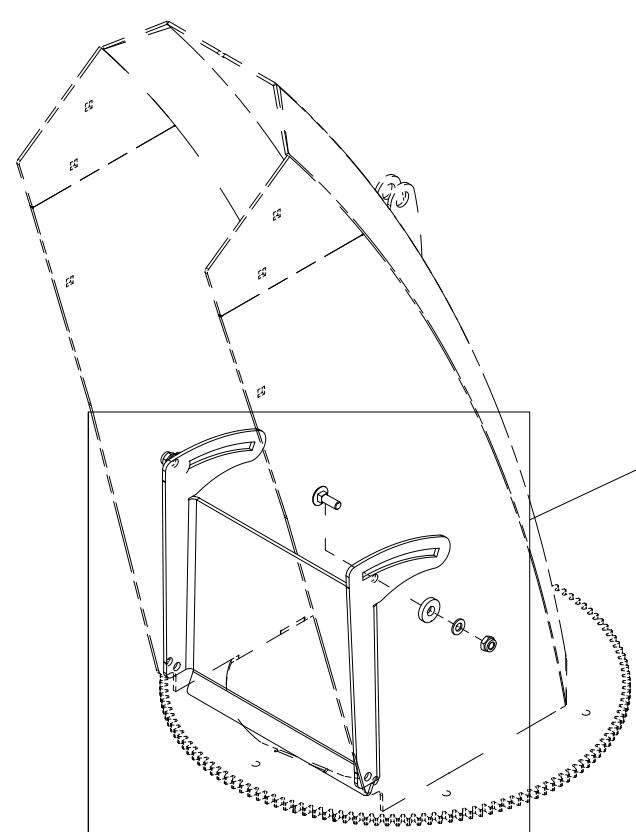

016 Upper right side extension TFP240

Pos	Qty	Article no	Designation
1	2	2422352	Hexagon screw M12x40 EIZn 8.8 DIN 933
2	2	2483611	Locking nut M12 EIZn DIN 985
3	4	2531069	Washer M12 EIZn DIN 125
4	3	2483610	Locking nut M10 EIZn DIN 985
5	6	2531060	Washer M10 EIZn DIN 125
6	3	2422303	Hexagon screw M10x40 EIZn 8.8 DIN 931
7	1	25311041	Upper right side extension

018 Control plate in spout

Pos	Qty	Article no	Designation
1	1	25321093	Spout control plate 80 cm
2	2	2483610	Locking nut M10 EIZn DIN 985
3	2	2531060	Washer M10 EIZn DIN 125
4	2	2344331	Locking screw M10x30 EIZn 8.8 DIN 603
5	2	41311075	Washer Ø12,2/30x6