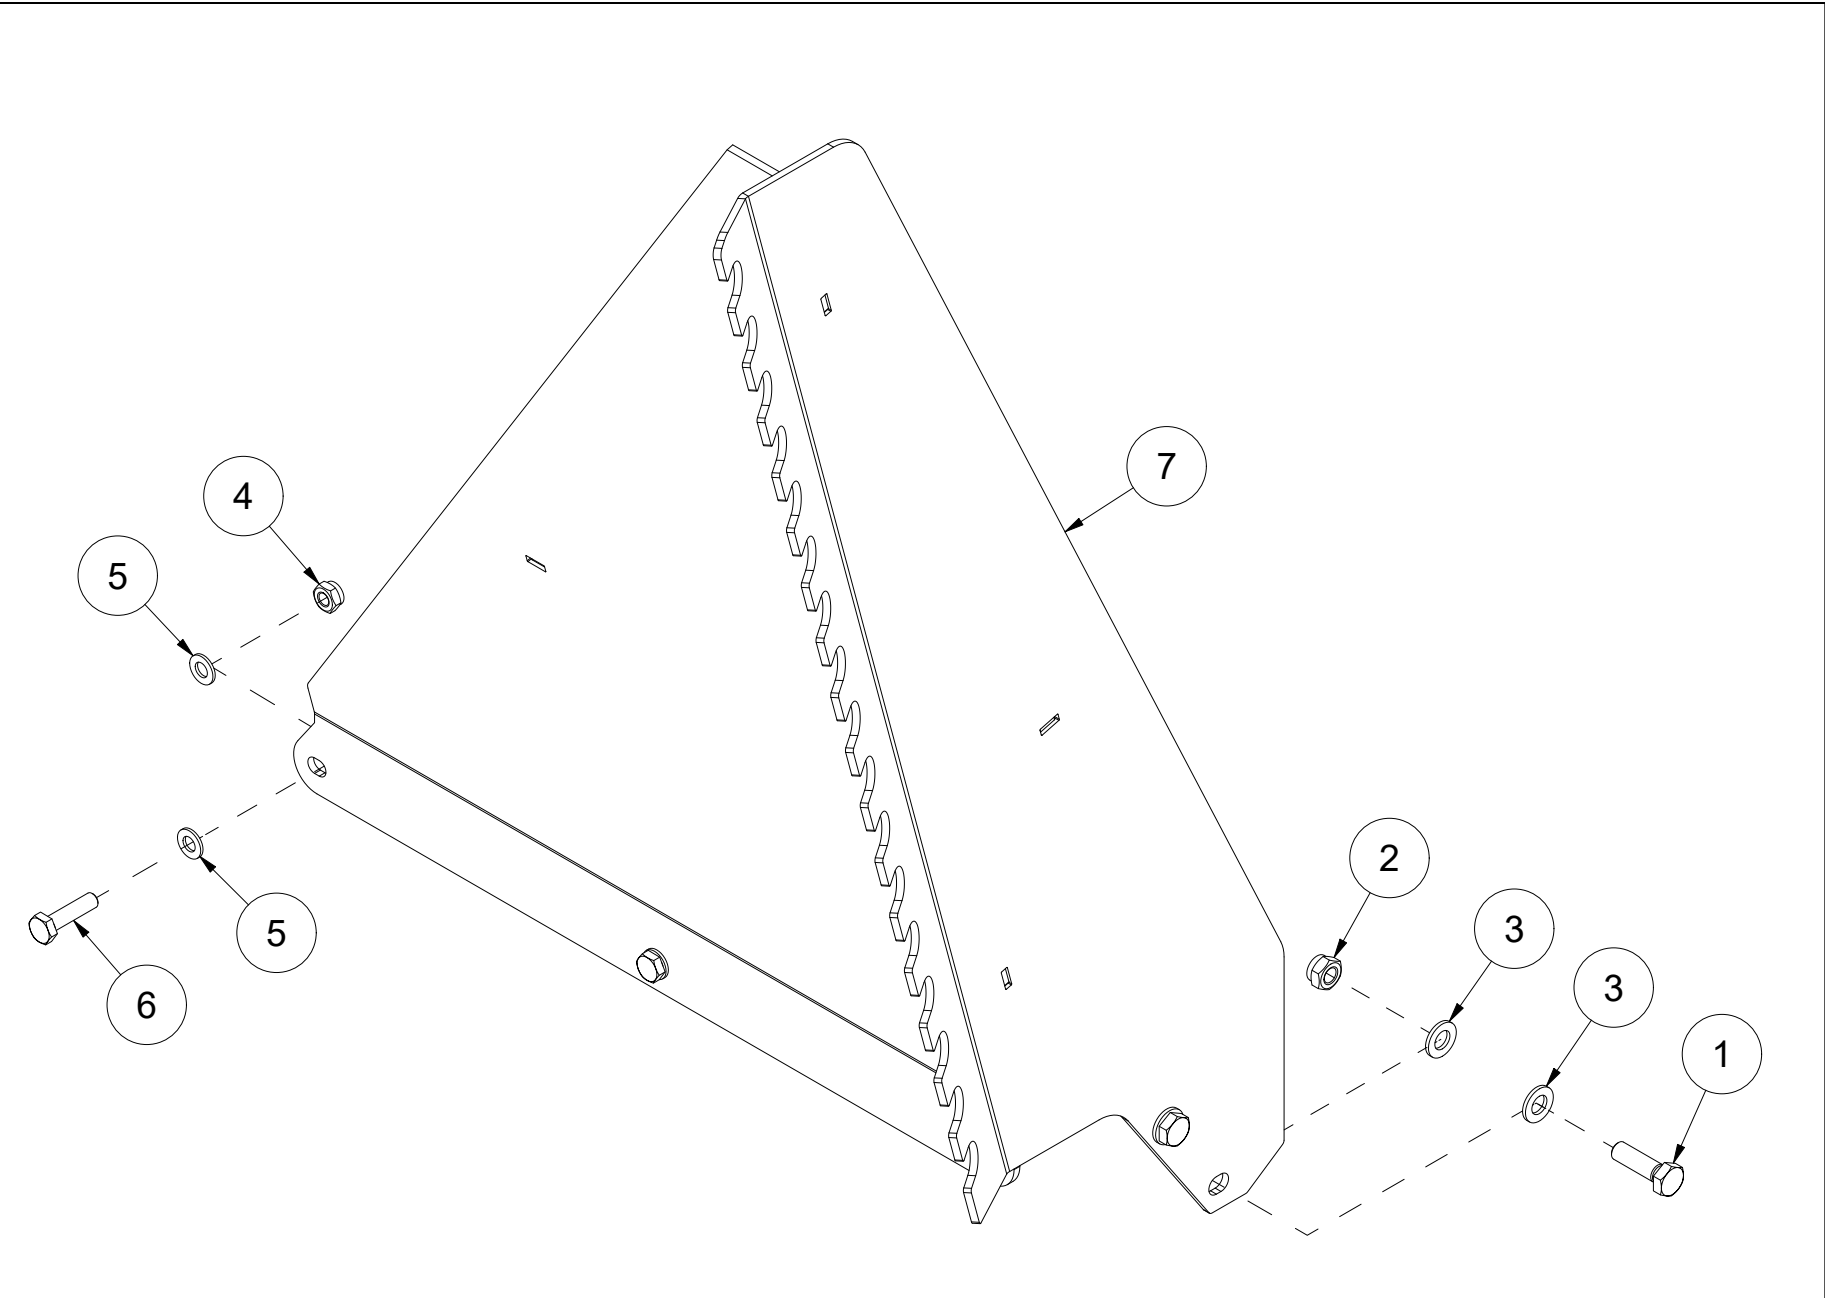

015 Upper left side extension TFP240

Pos	Qty	Article no	Designation
1	2	2422352	Hexagon screw M12x40 EIZn 8.8 DIN 933
2	2	2483611	Locking nut M12 EIZn DIN 985
3	4	2531069	Washer M12 EIZn DIN 125
4	3	2483610	Locking nut M10 EIZn DIN 985
5	6	2531060	Washer M10 EIZn DIN 125
6	3	2422303	Hexagon screw M10x40 EIZn 8.8 DIN 931
7	1	25311042	Upper left side extension