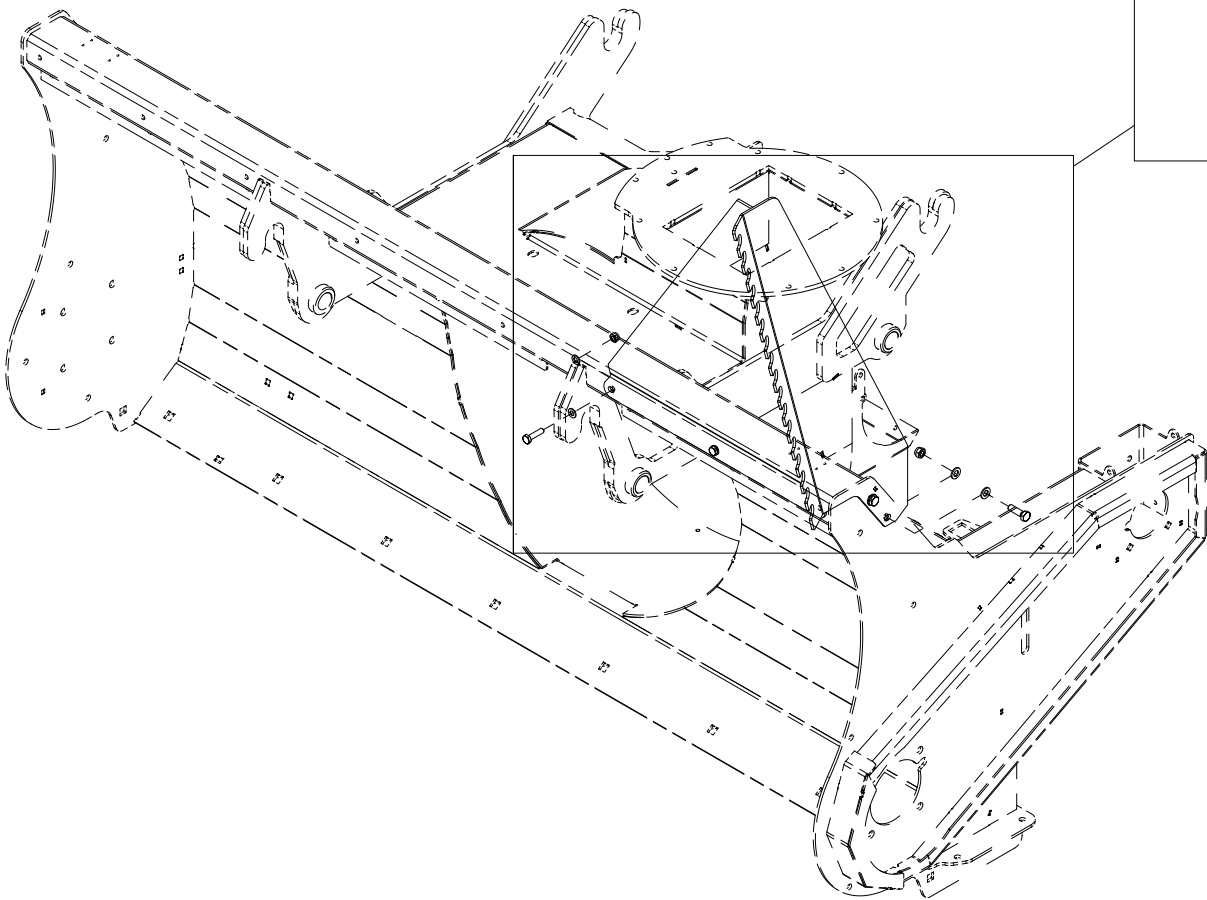

015 Upper left side extension TFP240

Pos	Qty	Article no	Designation
1	2	2422352	Hexagon screw M12x40 EIZn 8.8 DIN 933
2	2	2483611	Locking nut M12 EIZn DIN 985
3	4	2531069	Washer M12 EIZn DIN 125
4	3	2483610	Locking nut M10 EIZn DIN 985
5	6	2531060	Washer M10 EIZn DIN 125
6	3	2422303	Hexagon screw M10x40 EIZn 8.8 DIN 931
7	1	25311042	Upper left side extension