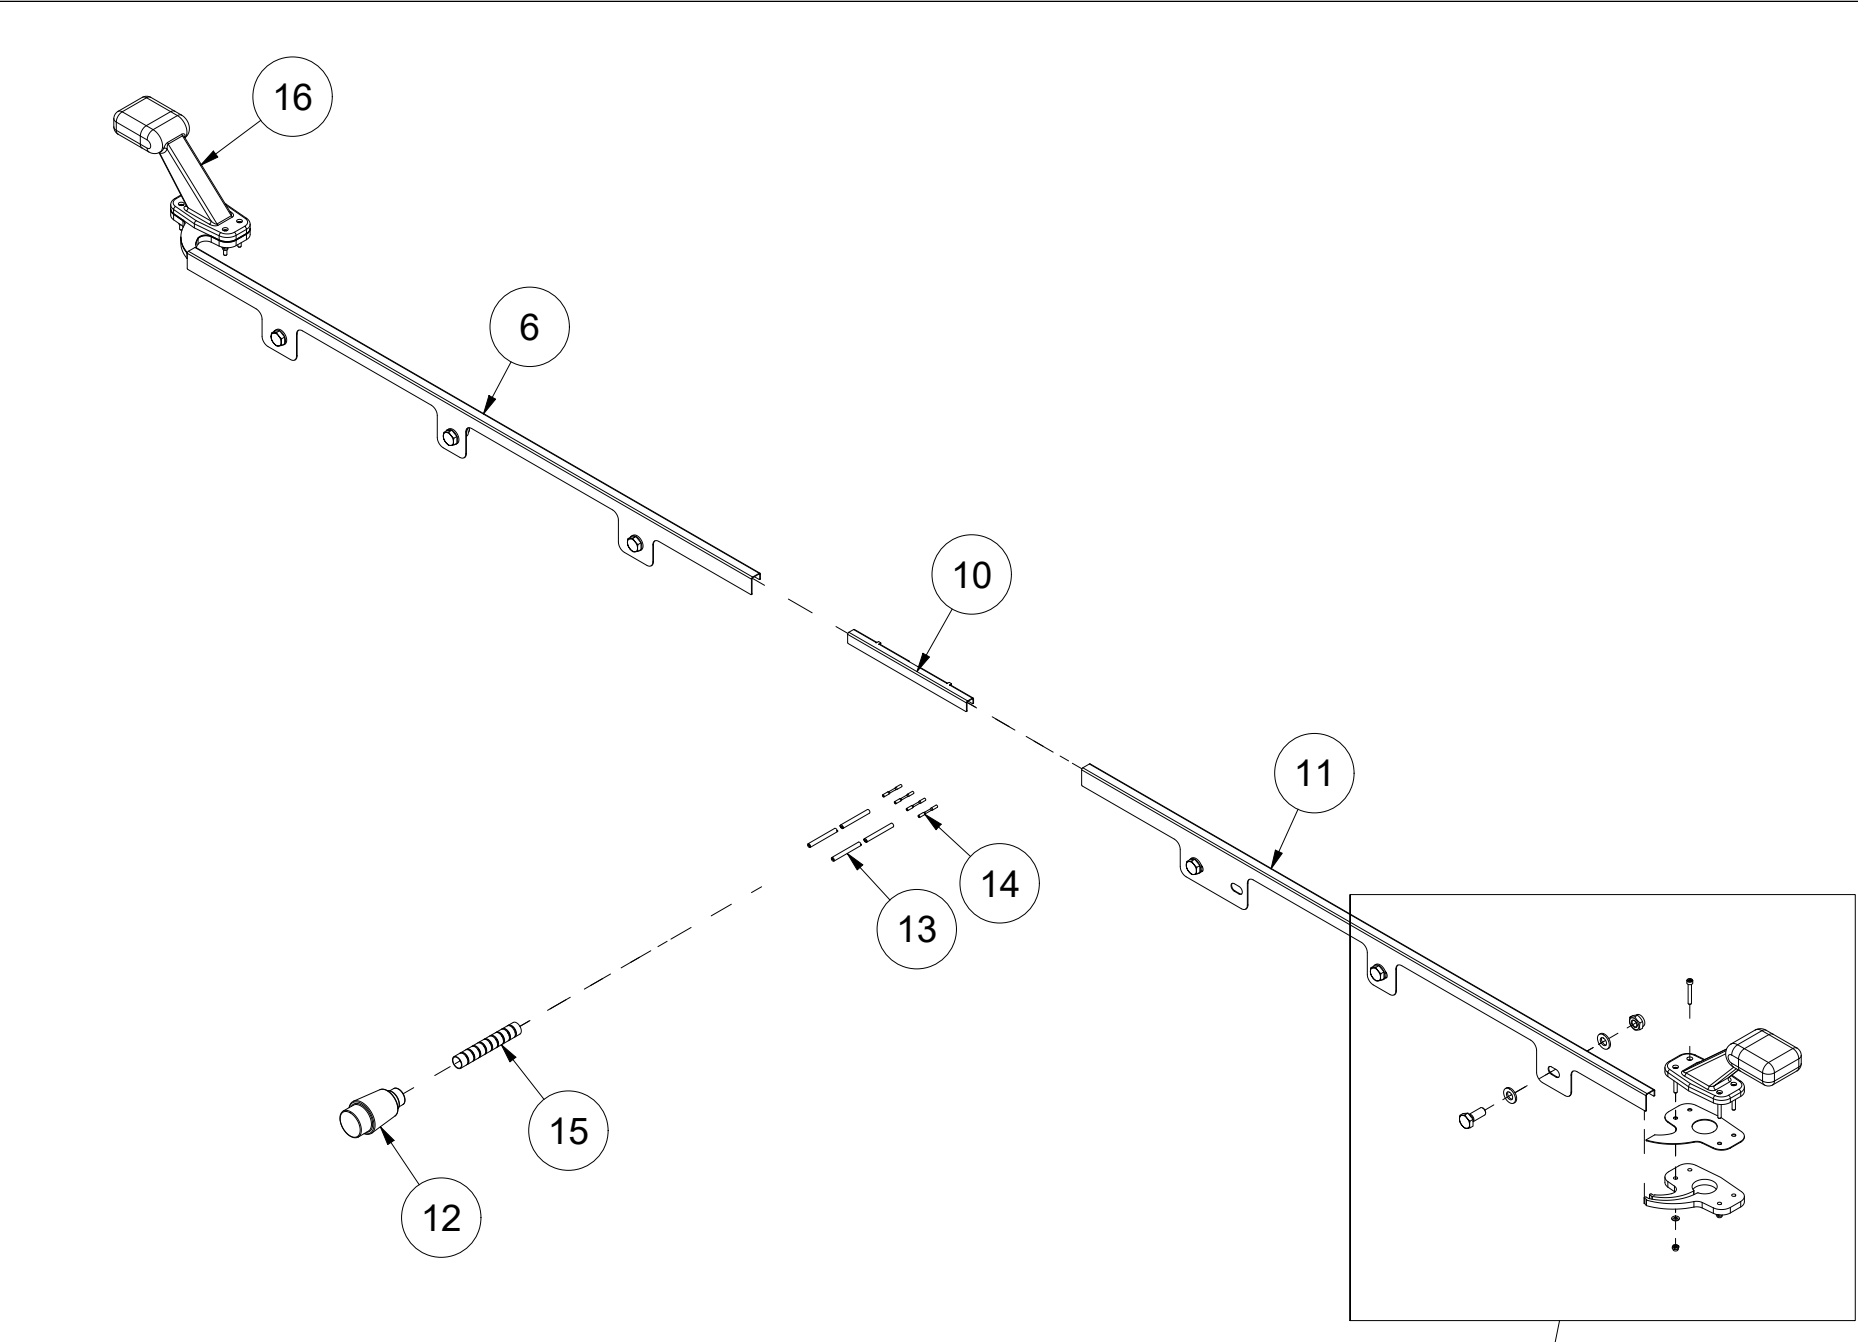

023 Marking light TFP240

Pos	Qty	Article no	Designation
1	2	25311129	Underlay plate
2	2	25311131	Sealing plate
3	8	2531023	Washer M4 EIZn DIN 125
4	8	2483606	Locking nut M4 EIZn DIN 985
5	8	2477143	Unbrako cylinder screw M4x30 EIZn DIN 912
6	1	25311128	Right side cover
7	6	2422297	Hexagon screw M10x25 EIZn 8.8 DIN 933
8	12	2531060	Washer M10 EIZn DIN 125
9	6	2483610	Locking nut M10 EIZn DIN 985
10	1	25311134	Extender
11	1	25311130	Left side cover
12	1	4321703	Plug connector 7-pin, male
13	2	25311135	Cable 2x0.75mm2 black PVC L3700
14	4	4121048	Splicing piece cable shrink sleeve
15	1	25311163	Hose protection 16mm L2400
16	1	4421031	Right horizontal marker light 12V
17	1	4421035	Left horizontal marker light 12V