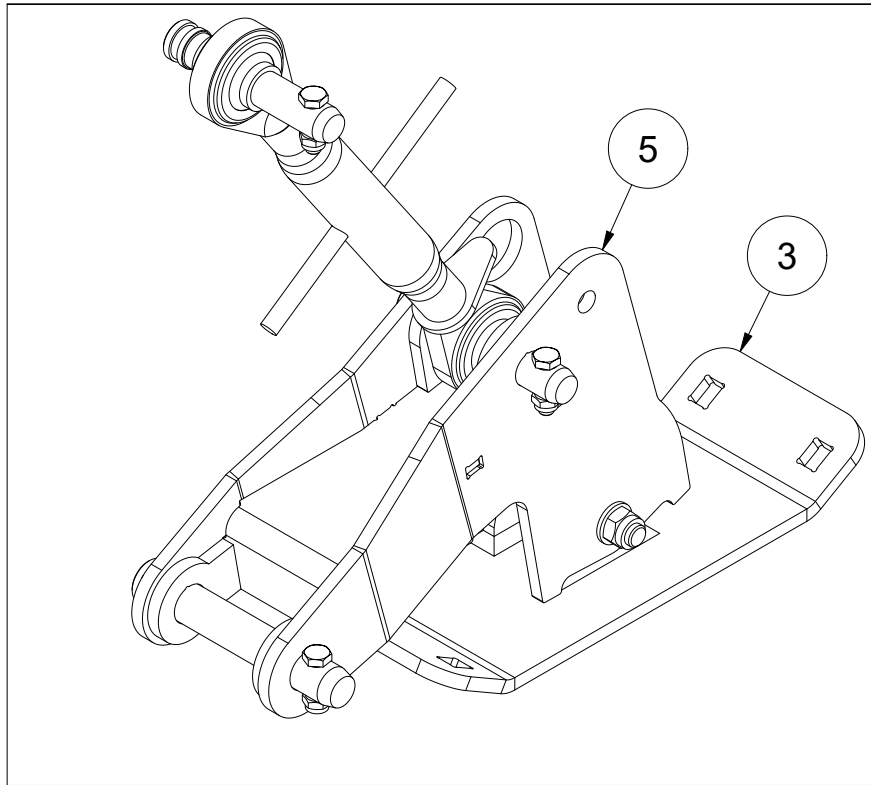

007 Skid pad TFP240

Pos	Qty	Article no	Designation
1	4	2531078	Washer M16 EIZn DIN 125
2	2	2483613	Locking nut M16 EIZn DIN 985
3	2	25211043	Left skid pad
4	2	2422504	Hexagon screw M16x120 EIZn 8.8 DIN 931
5	1	25311115	Right skid pad holder
6	2	2551732	Drawbar bolt cat. 2 Ø28x134
7	1	25311116	Left skid pad holder
8	6	2483610	Locking nut M10 EIZn DIN 985
9	6	2422303	Hexagon screw M10x40 EIZn 8.8 DIN 931
10	2	2551715	Turnbuckle cat. 2 400mm
11	4	2526326	Top strut bolt cat. 2 Ø25,4x103