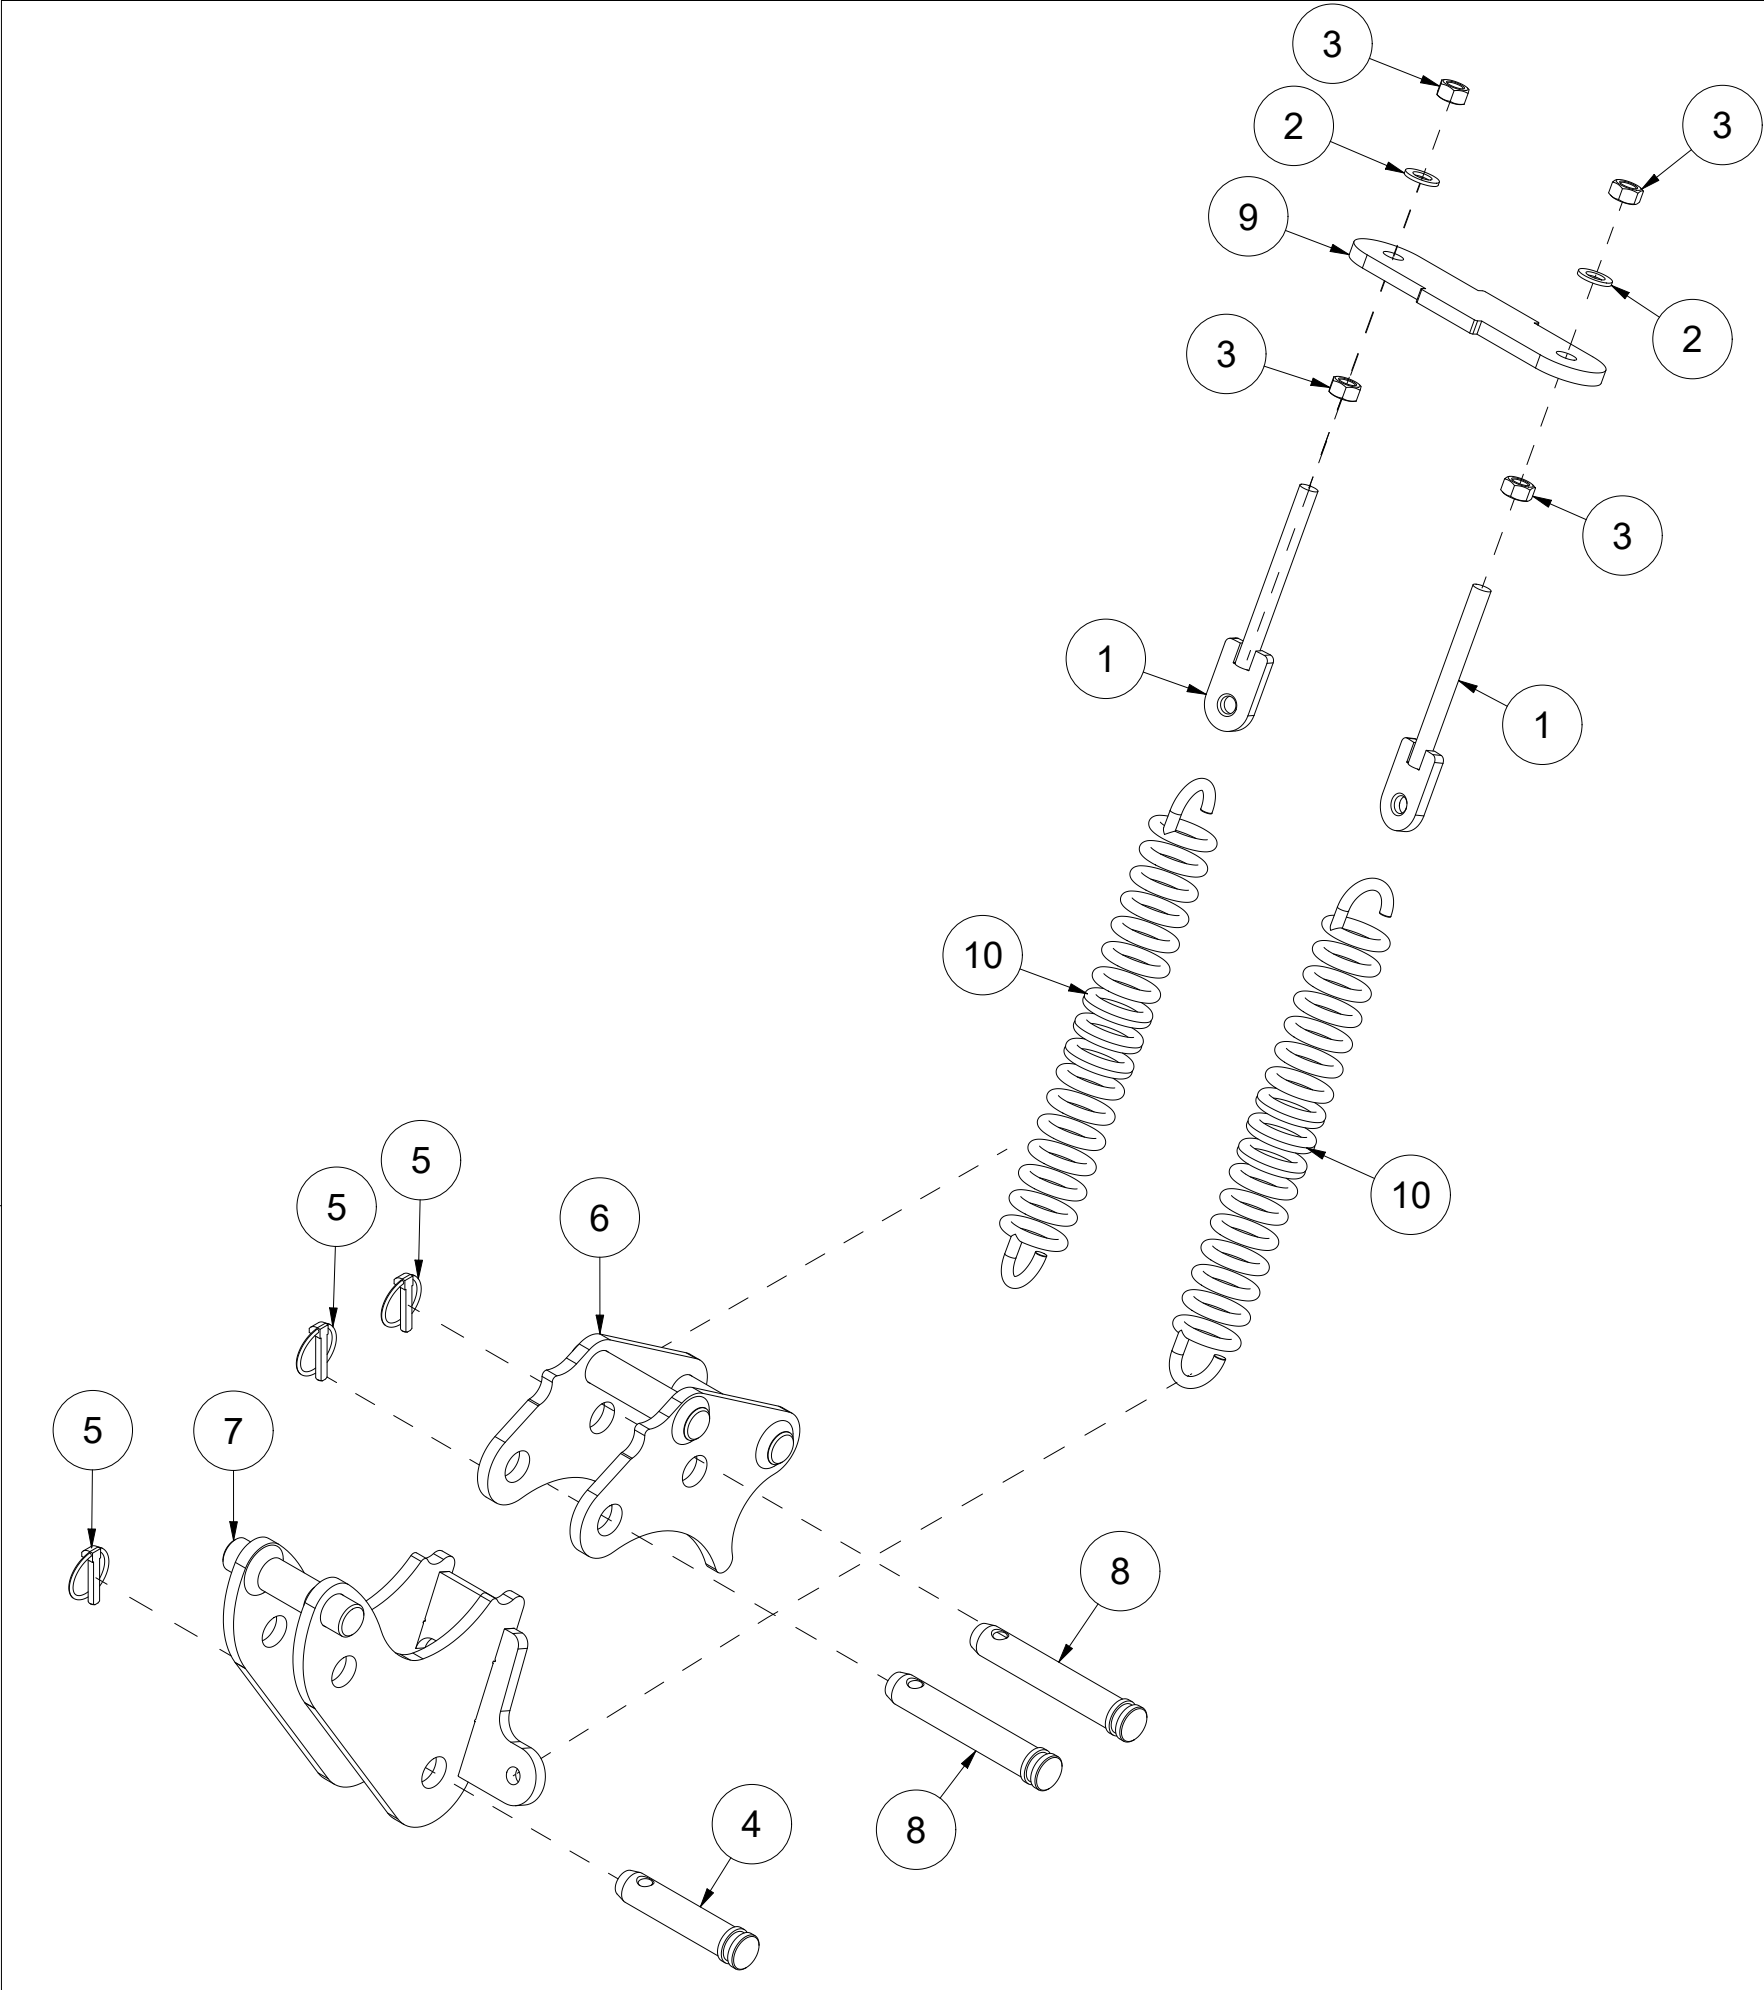

020 Trigger springs TFP240

Pos	Qty	Article no	Designation
1	4	25201073	Tightening screw
2	8	2531078	Washer M16 ElZn DIN 125
3	8	2481613	Hexagon nut M16 ElZn DIN 934
4	2	2551730	Drawbar bolt cat. 2 Ø28x95
5	6	2556142	Linch pin Ø10x40
6	2	25311132	Inner trigger spring
7	2	25311133	Outer trigger spring
8	4	2551732	Drawbar bolt cat. 2 Ø28x134
9	2	25311148	Bracket
10	4	25211036	Spring for a trigger spring