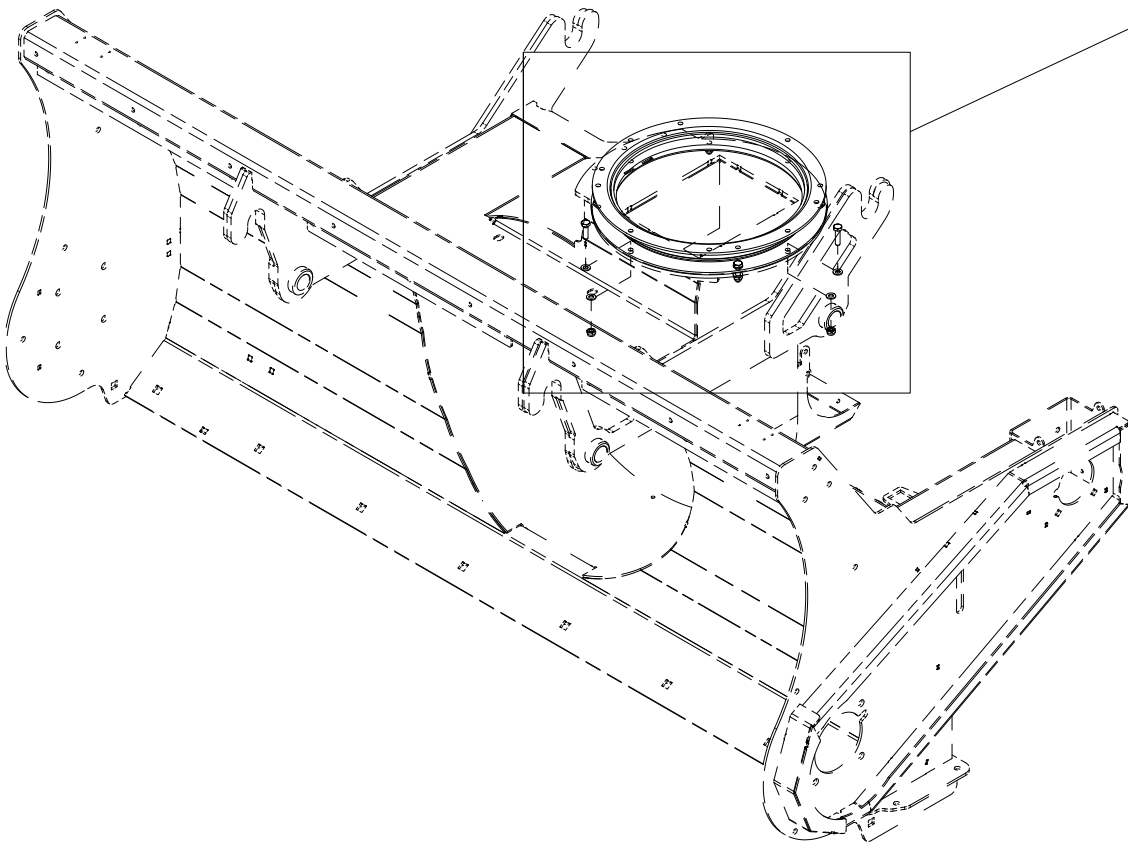

025 Ball bearing ring TFP240

Pos	Qty	Article no	Designation
1	16	2531060	Washer M10 EIZn DIN 125
2	8	2483610	Locking nut M10 EIZn DIN 985
3	1	25111036	Ball bearing ring Ø500
4	6	2422301	Hexagon screw M10x35 EIZn 8.8 DIN 933
5	2	2422303	Hexagon screw M10x40 EIZn 8.8 DIN 931