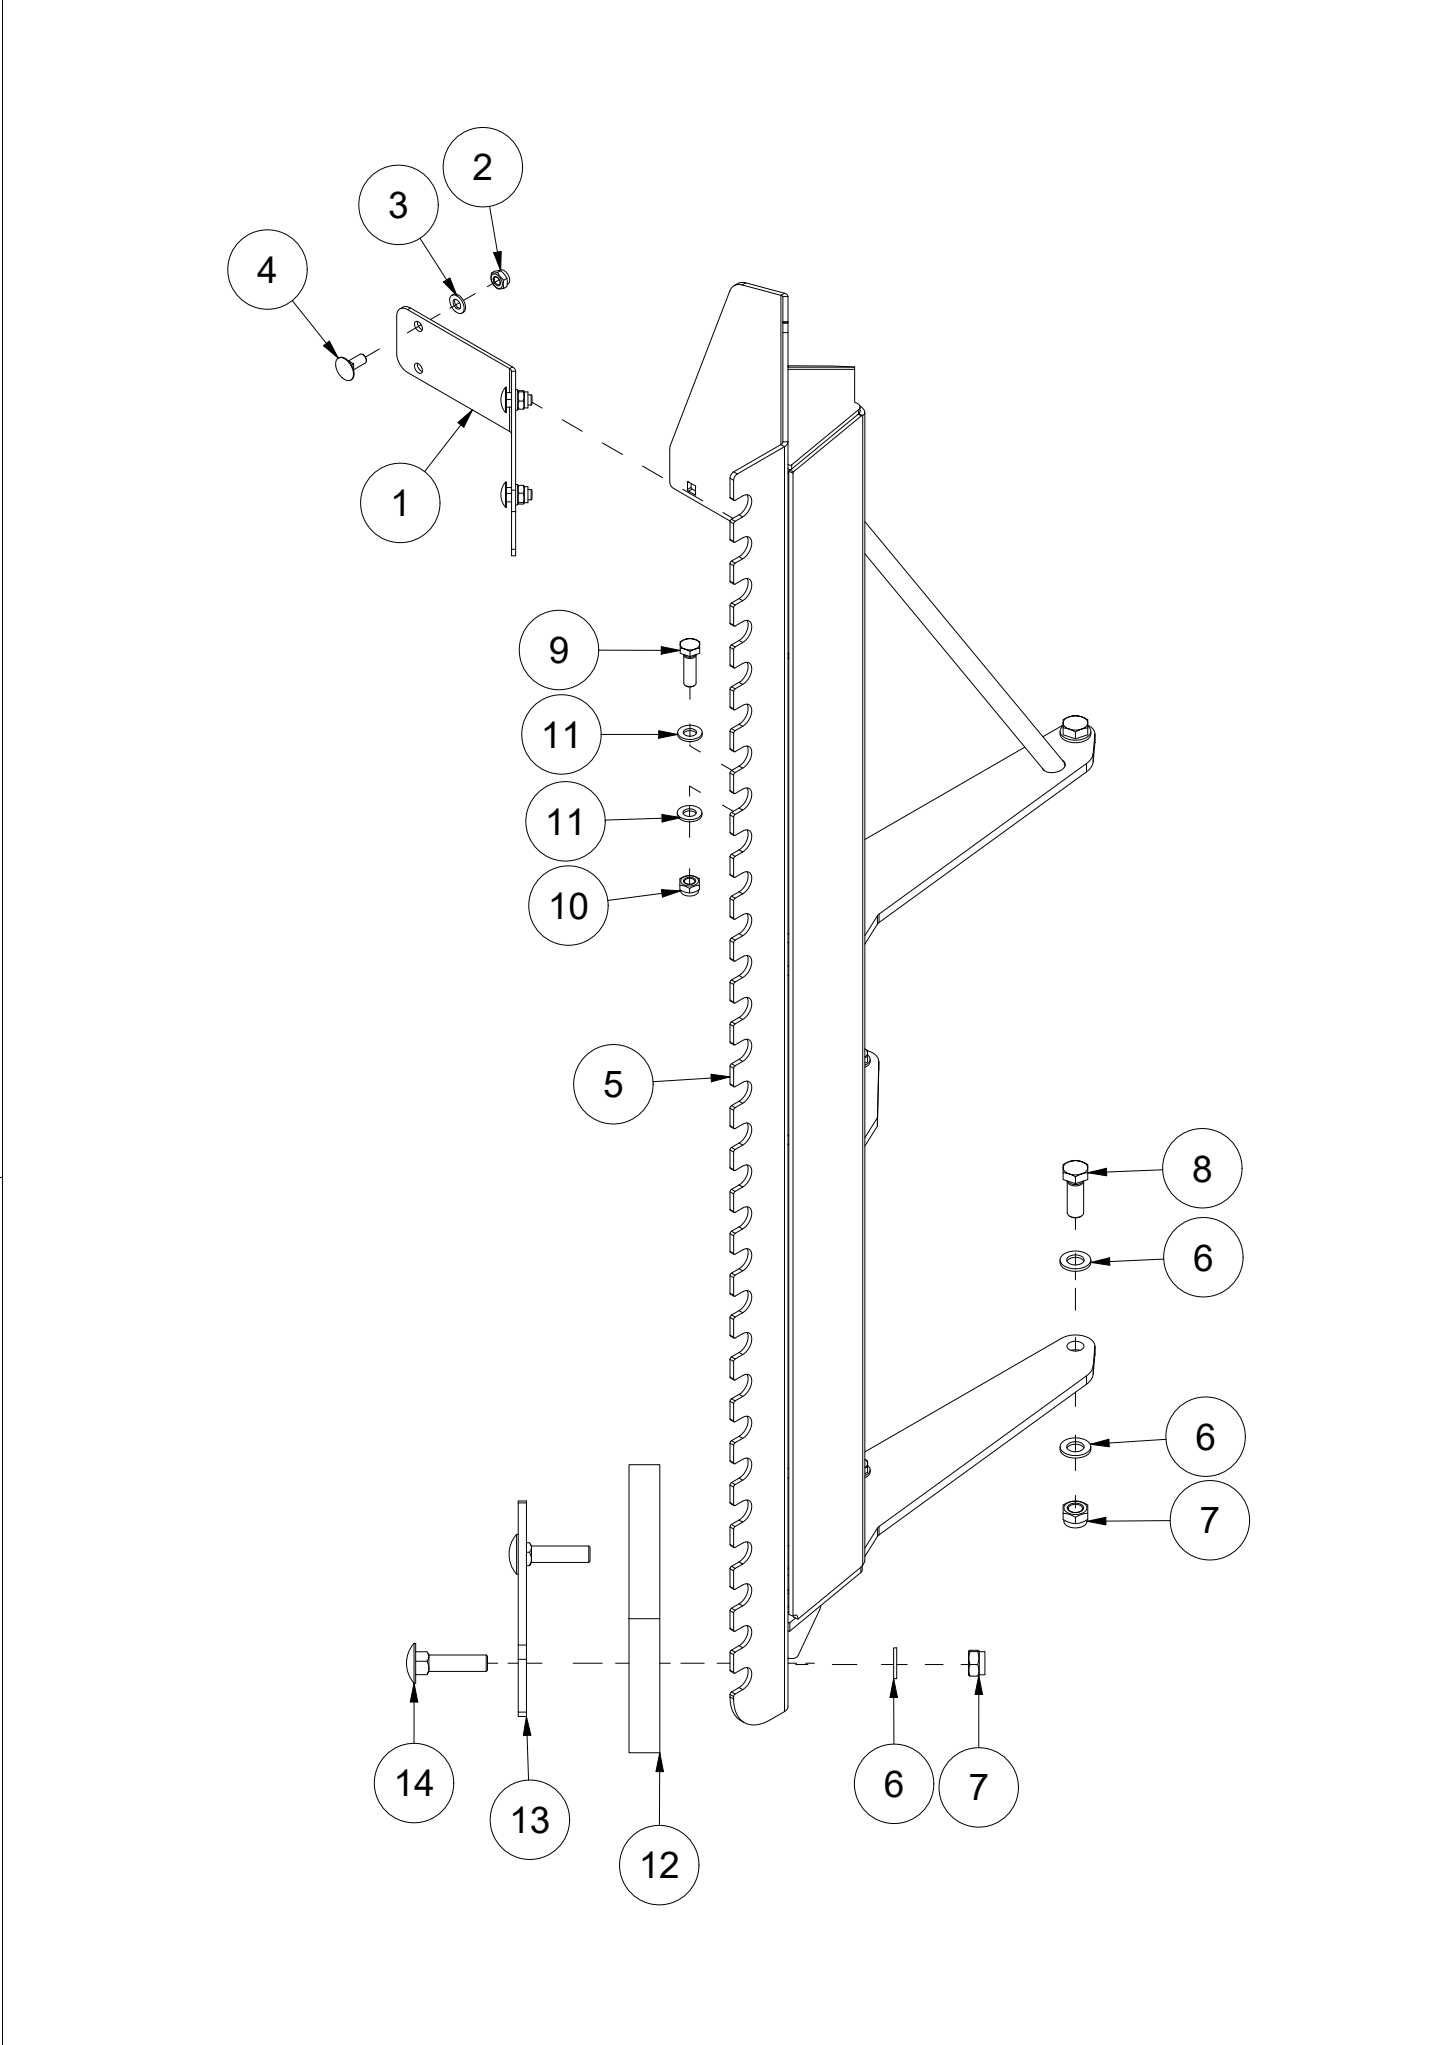

013 Left side extension TFP240

Pos	Qty	Article no	Designation
1	1	25321104	Plate
2	3	2483610	Locking nut M10 EIZn DIN 985
3	3	2531060	Washer M10 EIZn DIN 125
4	3	2344330	Locking screw M10x25 EIZn 8.8 DIN 603
5	1	25311034	Left side extension
6	6	2531078	Washer M16 EIZn DIN 125
7	4	2483613	Locking nut M16 EIZn DIN 985
8	2	2422491	Hexagon screw M16x45 EIZn 8.8 DIN 933
9	3	2422352	Hexagon screw M12x40 EIZn 8.8 DIN 933
10	3	2483611	Locking nut M12 EIZn DIN 985
11	6	2531069	Washer M12 EIZn DIN
12	1	25311035	Edge scraper
13	1	25311036	Plate
14	2	2344498	Locking screw M16x70 EIZn 8.8 DIN 603