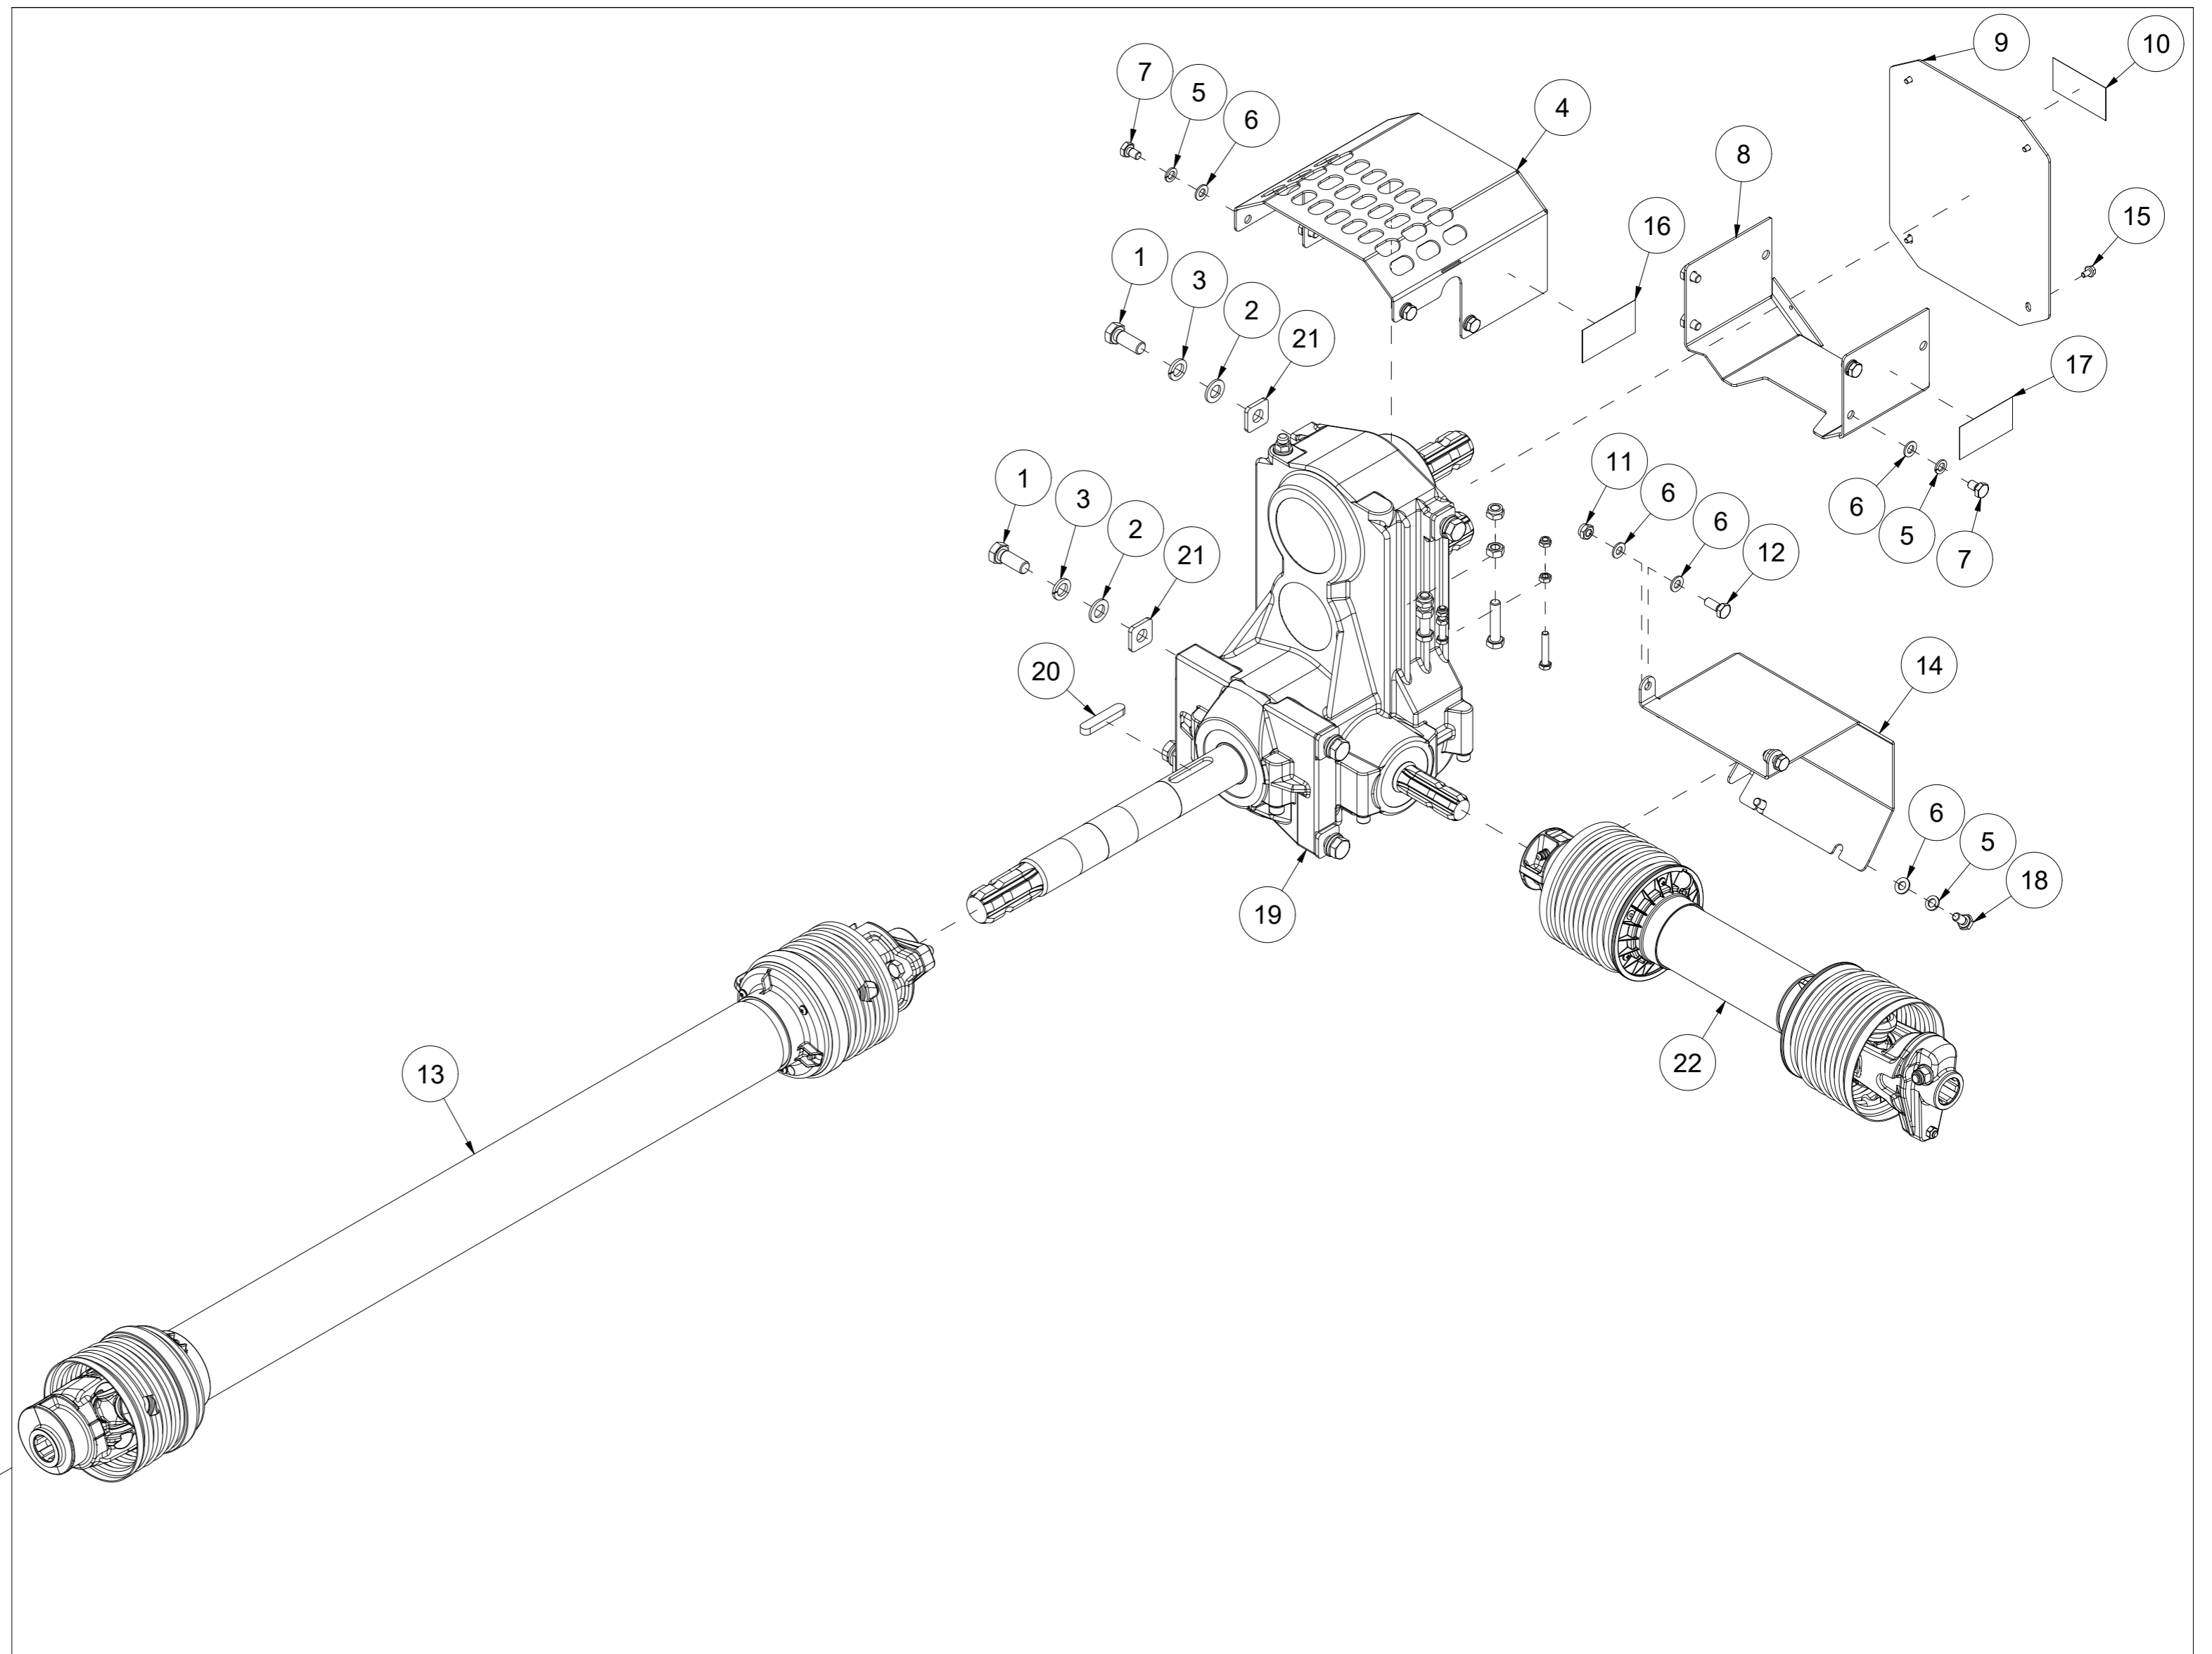

009 Gearbox TFP240

Pos	Qty	Article no	Designation
1	6	2422489	Hexagon screw M16x40 EIZn 8.8 DIN 933
2	6	2531078	Washer M16 EIZn DIN 125
3	6	2534078	Spring washer M16 EIZn DIN 127
4	1	25321059	Gearbox cover
5	10	2534060	Spring washer M10 EIZn DIN 127
6	14	2531060	Washer M10 EIZn DIN 125
7	8	2422290	Hexagon screw M10x16 EIZn 8.8 DIN 933
8	1	25321060	Gearbox cover
9	1	25321061	Plate
10	1	2935088	Adhesive label 90x48 Hand pinch hazard
11	2	2483610	Locking nut M10 EIZn DIN 985
12	2	2422297	Hexagon screw M10x25 EIZn 8.8 DIN 933
13	1	2962158	Power transmission shaft 3/4" L1210
14	1	25311099	PTO cover
15	4	2451196	Hexagon screw with flange M6x10 EIZn 8.8 DIN 6921
16	1	2935059	Adhesive label 90x48 1000 rpm
17	1	2935061	Adhesive label 90x48 540 rpm
18	2	2422295	Hexagon screw M10x20 EIZn 8.8 DIN 933
19	1	2961023	Gearbox
20	1	2115178	Cotter 14x9 L70 St DIN 6885A
21	6	25321101	Square washer Ø17/35x5
22	1	2962153	Power transmission shaft 3/8"
23	2	2422254	Hexagon screw M8x45 EIZn 8.8 DIN 931
24	2	2481609	Hexagon nut M8 EIZn DIN 934
25	2	2483609	Locking nut M8 EIZn DIN 985
26	2	2422358	Hexagon screw M12x55 EIZn 8.8 DIN 931
27	2	2481611	Hexagon nut M12 EIZn DIN 934
28	2	2483611	Locking nut M12 EIZn DIN 985