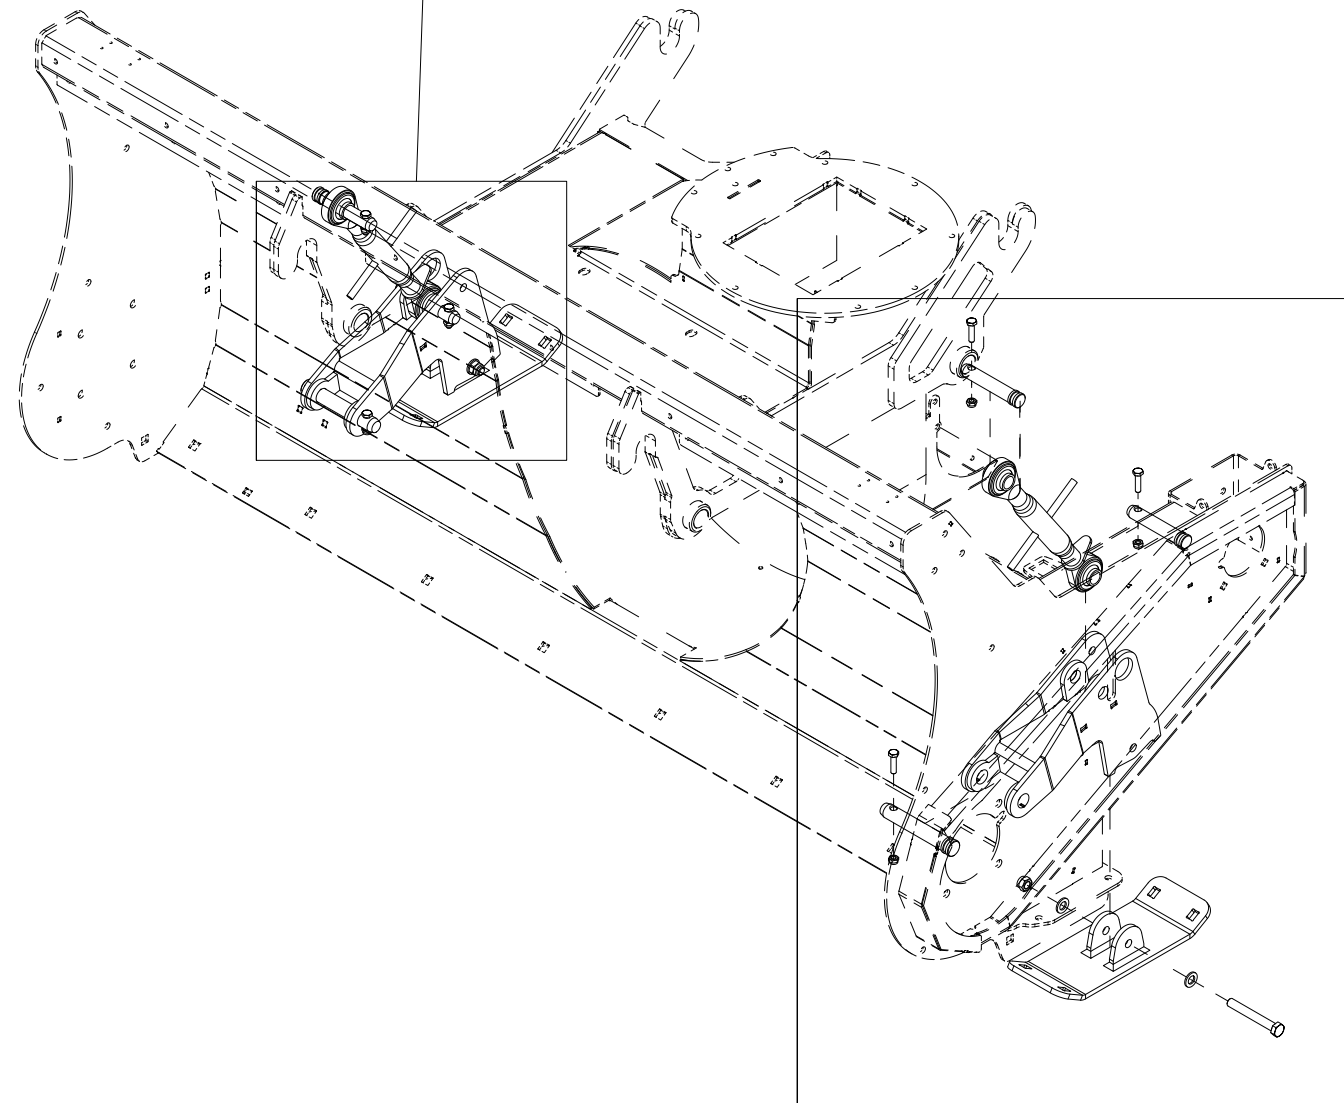

007 Skid pad TFP240

Pos	Qty	Article no	Designation
1	4	2531078	Washer M16 EIZn DIN 125
2	2	2483613	Locking nut M16 EIZn DIN 985
3	2	25211043	Left skid pad
4	2	2422504	Hexagon screw M16x120 EIZn 8.8 DIN 931
5	1	25311115	Right skid pad holder
6	2	2551732	Drawbar bolt cat. 2 Ø28x134
7	1	25311116	Left skid pad holder
8	6	2483610	Locking nut M10 EIZn DIN 985
9	6	2422303	Hexagon screw M10x40 EIZn 8.8 DIN 931
10	2	2551715	Turnbuckle cat. 2 400mm
11	4	2526326	Top strut bolt cat. 2 Ø25,4x103