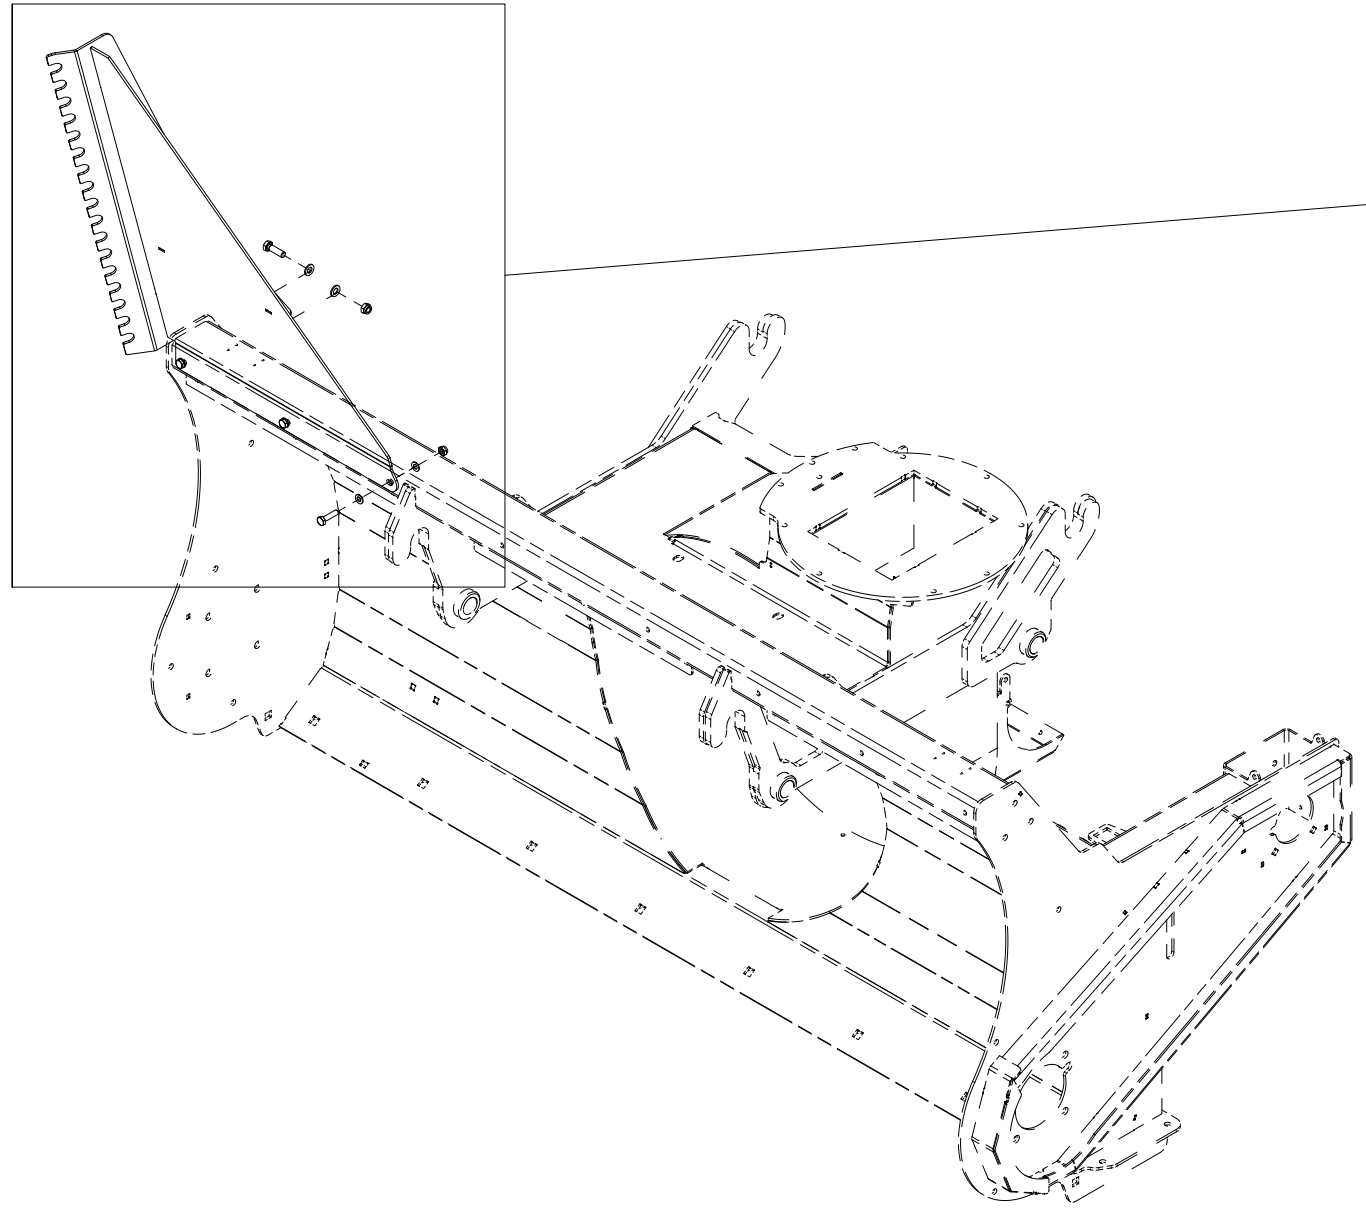

016 Upper right side extension TFP240

Pos	Qty	Article no	Designation
1	2	2422352	Hexagon screw M12x40 EIZn 8.8 DIN 933
2	2	2483611	Locking nut M12 EIZn DIN 985
3	4	2531069	Washer M12 EIZn DIN 125
4	3	2483610	Locking nut M10 EIZn DIN 985
5	6	2531060	Washer M10 EIZn DIN 125
6	3	2422303	Hexagon screw M10x40 EIZn 8.8 DIN 931
7	1	25311041	Upper right side extension