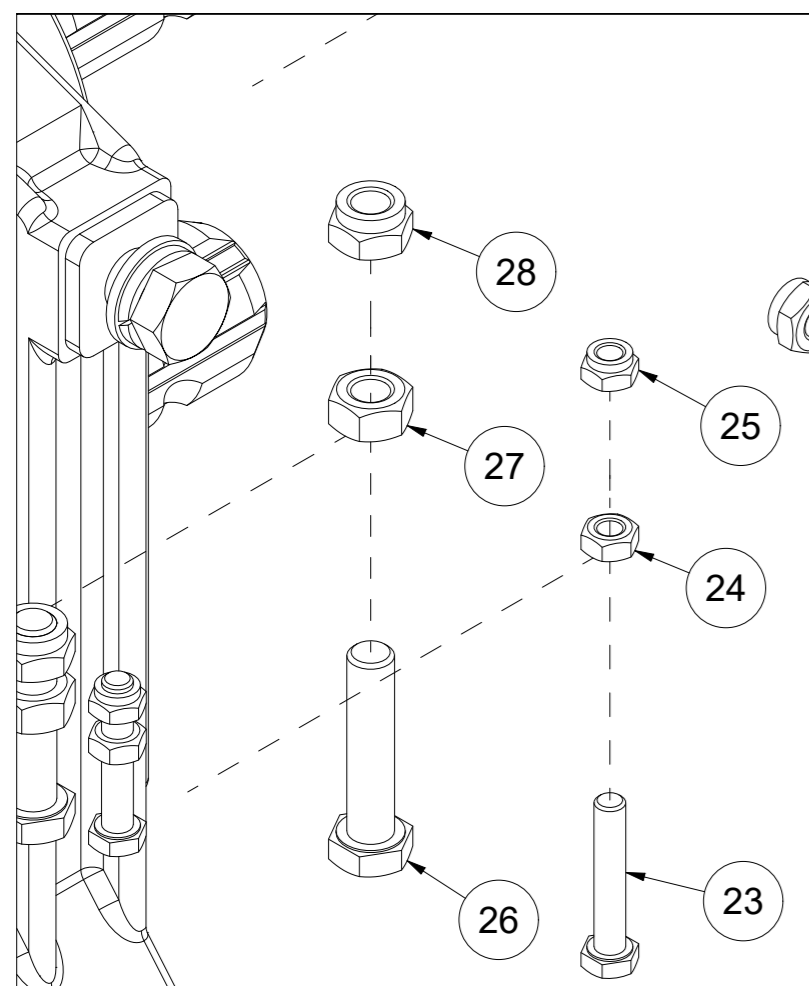

009 Gearbox TFP240

Pos	Qty	Article no	Designation
1	6	2422489	Hexagon screw M16x40 EIZn 8.8 DIN 933
2	6	2531078	Washer M16 EIZn DIN 125
3	6	2534078	Spring washer M16 EIZn DIN 127
4	1	25321059	Gearbox cover
5	10	2534060	Spring washer M10 EIZn DIN 127
6	14	2531060	Washer M10 EIZn DIN 125
7	8	2422290	Hexagon screw M10x16 EIZn 8.8 DIN 933
8	1	25321060	Gearbox cover
9	1	25321061	Plate
10	1	2935088	Adhesive label 90x48 Hand pinch hazard
11	2	2483610	Locking nut M10 EIZn DIN 985
12	2	2422297	Hexagon screw M10x25 EIZn 8.8 DIN 933
13	1	2962158	Power transmission shaft 3/4" L1210
14	1	25311099	PTO cover
15	4	2451196	Hexagon screw with flange M6x10 EIZn 8.8 DIN 6921
16	1	2935059	Adhesive label 90x48 1000 rpm
17	1	2935061	Adhesive label 90x48 540 rpm
18	2	2422295	Hexagon screw M10x20 EIZn 8.8 DIN 933
19	1	2961023	Gearbox
20	1	2115178	Cotter 14x9 L70 St DIN 6885A
21	6	25321101	Square washer Ø17/35x5
22	1	2962153	Power transmission shaft 3/8"
23	2	2422254	Hexagon screw M8x45 EIZn 8.8 DIN 931
24	2	2481609	Hexagon nut M8 EIZn DIN 934
25	2	2483609	Locking nut M8 EIZn DIN 985
26	2	2422358	Hexagon screw M12x55 EIZn 8.8 DIN 931
27	2	2481611	Hexagon nut M12 EIZn DIN 934
28	2	2483611	Locking nut M12 EIZn DIN 985