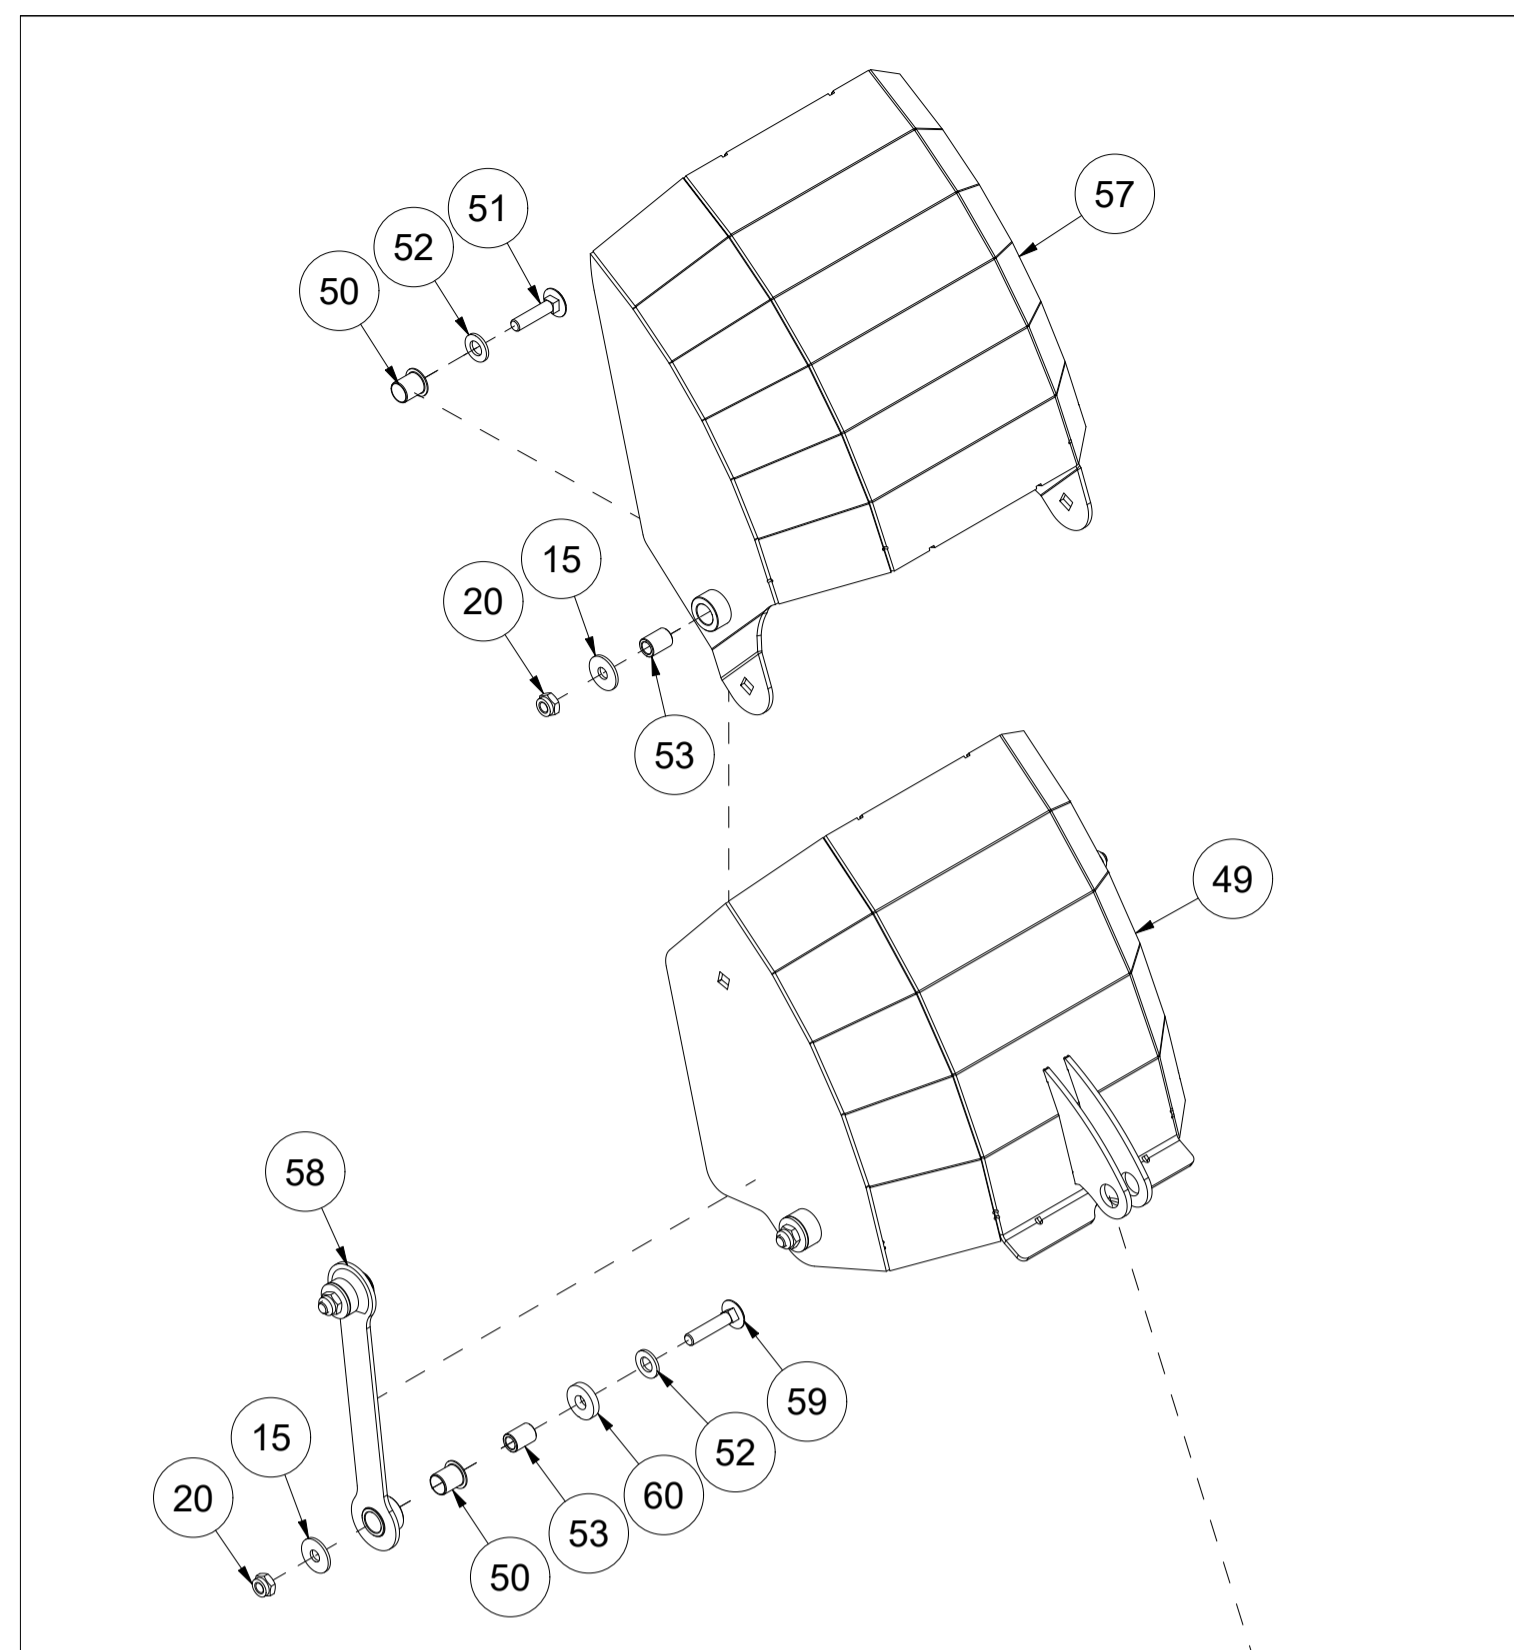

Pos	Qty	Article no	Designation	Pos	Qty	Article no	Designation
1	2	2958157	Hydraulic hose 1/4" L1200	57	1	25321026	Top flap 80 cm
2	2	2958156	Hydraulic hose 1/4" L400	58	2	25311033	Link
3	2	2958114	Hydraulic hose 1/4" L4860	59	2	2344337	Locking screw M10x50 EIZn 8.8 DIN 603
4	2	2958151	Hydraulic hose 1/4" L3510	60	2	41311075	Washer Ø12,2/30x6
5	1	25321105	Lower ejector spout 80 cm	61	4	2344332	Locking screw M10x35 EIZn 8.8 DIN 603
6	1	4251206	Hose holder	62	1	2935150	Adhesive label Duun 160x160
7	1	2955337	Safety valve	63	2	2955002	Cylinder Ø40x25 SL800
8	3	2957759	Hexagon nipple GEK BSP 3/8" L10 ED	64	4	2957754	Hexagon nipple GEK BSP 1/4" L10 ED
9	2	2957720	T-hexagon nipple EVTK 10L	65	2	25321120	Nozzle Ø3/10x1
10	1	2957511	Transition L12-L10				
11	1	2957749	Hexagon nipple GEK BSP 3/8" L12 ED				
12	1	2957743	Swivel nipple 90° EVWK 10L				
13	1	25321107	Cover				
14	4	2422295	Hexagon screw M10x20 EIZn 8.8 DIN 933				
15	12	2533060	Body washer M10 EIZn DIN 9021				
16	4	2534060	Spring washer M10 EIZn DIN 127				
17	2	2422217	Hexagon screw M6x50 EIZn 8.8 DIN 931				
18	2	2483808	Locking nut M6 A4 DIN 985				
19	4	2537036	Washer M6 A4 DIN 125				
20	16	2483610	Locking nut M10 EIZn DIN 985				
21	16	2531060	Washer M10 EIZn DIN 125				
22	4	2344330	Locking screw M10x25 EIZn 8.8 DIN 603				
23	1	2422256	Hexagon screw M8x50 EIZn 8.8 DIN 931				
24	10	2483609	Locking nut M8 EIZn DIN 985				
25	12	2531047	Washer M8 EIZn DIN 125				
26	4	2422297	Hexagon screw M10x25 EIZn 8.8 DIN 933				
27	4	2483810	Locking nut M10 A4 DIN 985				
28	2	25321121	Double washer				
29	3	2935088	Adhesive label 90x48 Hand pinch hazard				
30	1	25321109	Middle spout 80 cm				
31	1	25321112	Handle				
32	1	25321113	Hinge stems				
33	1	25321114	Mirrored handle				
34	1	25321115	Lock pin				
35	1	25321110	Setting screw M12x90				
36	2	25311103	Sliding rail				
37	2	25311109	Distance rail				
38	2	2472246	Unbrako countersunk head screw M8x25 EIZn DIN 7991				
39	1	2422246	Hexagon screw M8x25 EIZn 8.8 DIN 933				
40	1	2245047	Plastic handle				
41	1	2552240	Coupling 10x60				
42	2	2481611	Hexagon nut M12 EIZn DIN 934				
43	8	2472248	Unbrako countersunk head screw M8x30 EIZn DIN 7991				
44	2	41311113	Spacer ring				
45	1	25321108	Upper spout 80 cm				
46	2	2483615	Locking nut M20 EIZn DIN 985				
47	4	2531086	Washer M20 EIZn DIN 125				
48	2	2422576	Hexagon screw M20x60 EIZn 8.8 DIN 931				
49	1	25321027	Intermediate flap				
50	8	2245218	Plastic lining Ø18/16 Flange Ø26				
51	6	2344335	Locking screw M10x45 EIZn 8.8 DIN 603				
52	8	2531069	Washer M12 EIZn DIN 125				
53	8	25311031	Bearing sleeve				
54	2	2957755	Hexagon nipple BSP 1/4" - 1/4"				
55	1	2955003	Cylinder Ø32/20 SL150				
56	2	2954169	Flange bearing UCFL 205 25mm