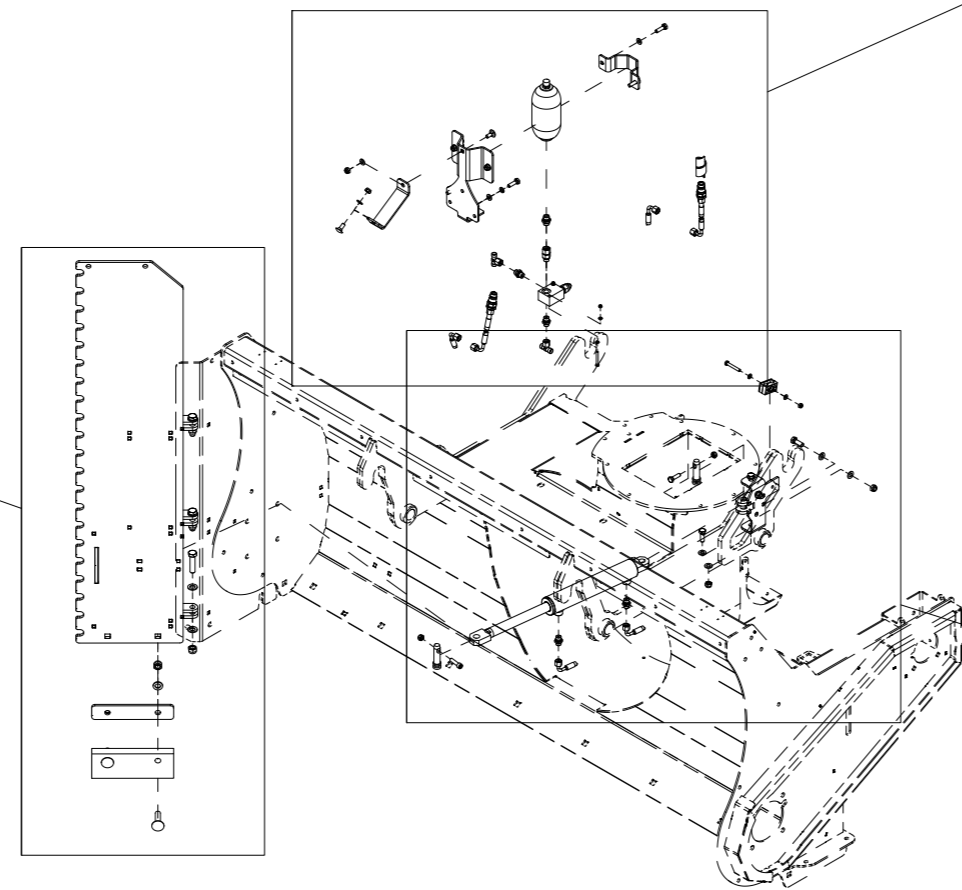

017 Hydraulic side extension TFP240

Pos	Qty	Article no	Designation
1	1	25311154	Hose protection L1700
2	5	2483613	Locking nut M16 EIZn DIN 985
3	8	2531078	Washer M16 EIZn DIN 125
4	1	25311092	Hydraulic side extension
5	2	25201042	Bolt Ø19,8x45
6	5	2422301	Hexagon screw M10x35 EIZn 8.8 DIN 933
7	6	2483610	Locking nut M10 EIZn DIN 985
8	1	25321103	Hydraulic side extension cylinder attachment
9	4	2483611	Locking nut M12 EIZn DIN 985
10	8	2531069	Washer M12 EIZn DIN 125
11	4	2422350	Hexagon screw M12x35 EIZn 8.8 DIN 933
12	1	4251206	Hose holder
13	1	2422258	Hexagon screw M8x55 EIZn 8.8 DIN 931
14	1	2483609	Locking nut M8 EIZn DIN 985
15	2	2531047	Washer M8 EIZn DIN 125
16	1	2955001	Cylinder Ø50/30 SL230
17	4	2957759	Hexagon nipple GEK BSP 3/8" L10 ED
18	1	25311073	Accumulator bracket
19	1	25311072	Clamps
20	1	25311087	Fastening
21	2	2344498	Locking screw M16x70 EIZn 8.8 DIN 603
22	1	25311045	Edge scraper
23	1	25311046	Plate
24	3	2422497	Hexagon screw M16x65 EIZn 8.8 DIN 931
25	1	2958154	Hydraulic hose 1/4" L800
26	1	2477303	Unbrako cylinder screw M10x40 EIZn DIN 912
27	1	2958153	Hydraulic hose 1/4" L920"
28	2	2958150	Hydraulic hose 1/4" L3000
29	1	2955308	Accumulator 0,7l
30	1	2955323	Safety valve
31	1	2957748	Swivel nipple EVGE 12L BSP 3/8" ED
32	2	2957720	T-hexagon nipple EVTK 10L
33	1	2957735	Hexagon nipple GEK M18x1,5 L12 ED
34	8	2531060	Washer M10 EIZn DIN 125
35	2	2534060	Spring washer M10 EIZn DIN 127
36	2	2441297	Locking screw M10x25 EIZn 4.6 DIN 603
37	2	2483608	Locking nut M6 EIZn DIN 985
38	4	2531039	Washer M6 EIZn DIN 125
39	2	2422217	Hexagon screw M6x50 EIZn 8.8 DIN 931