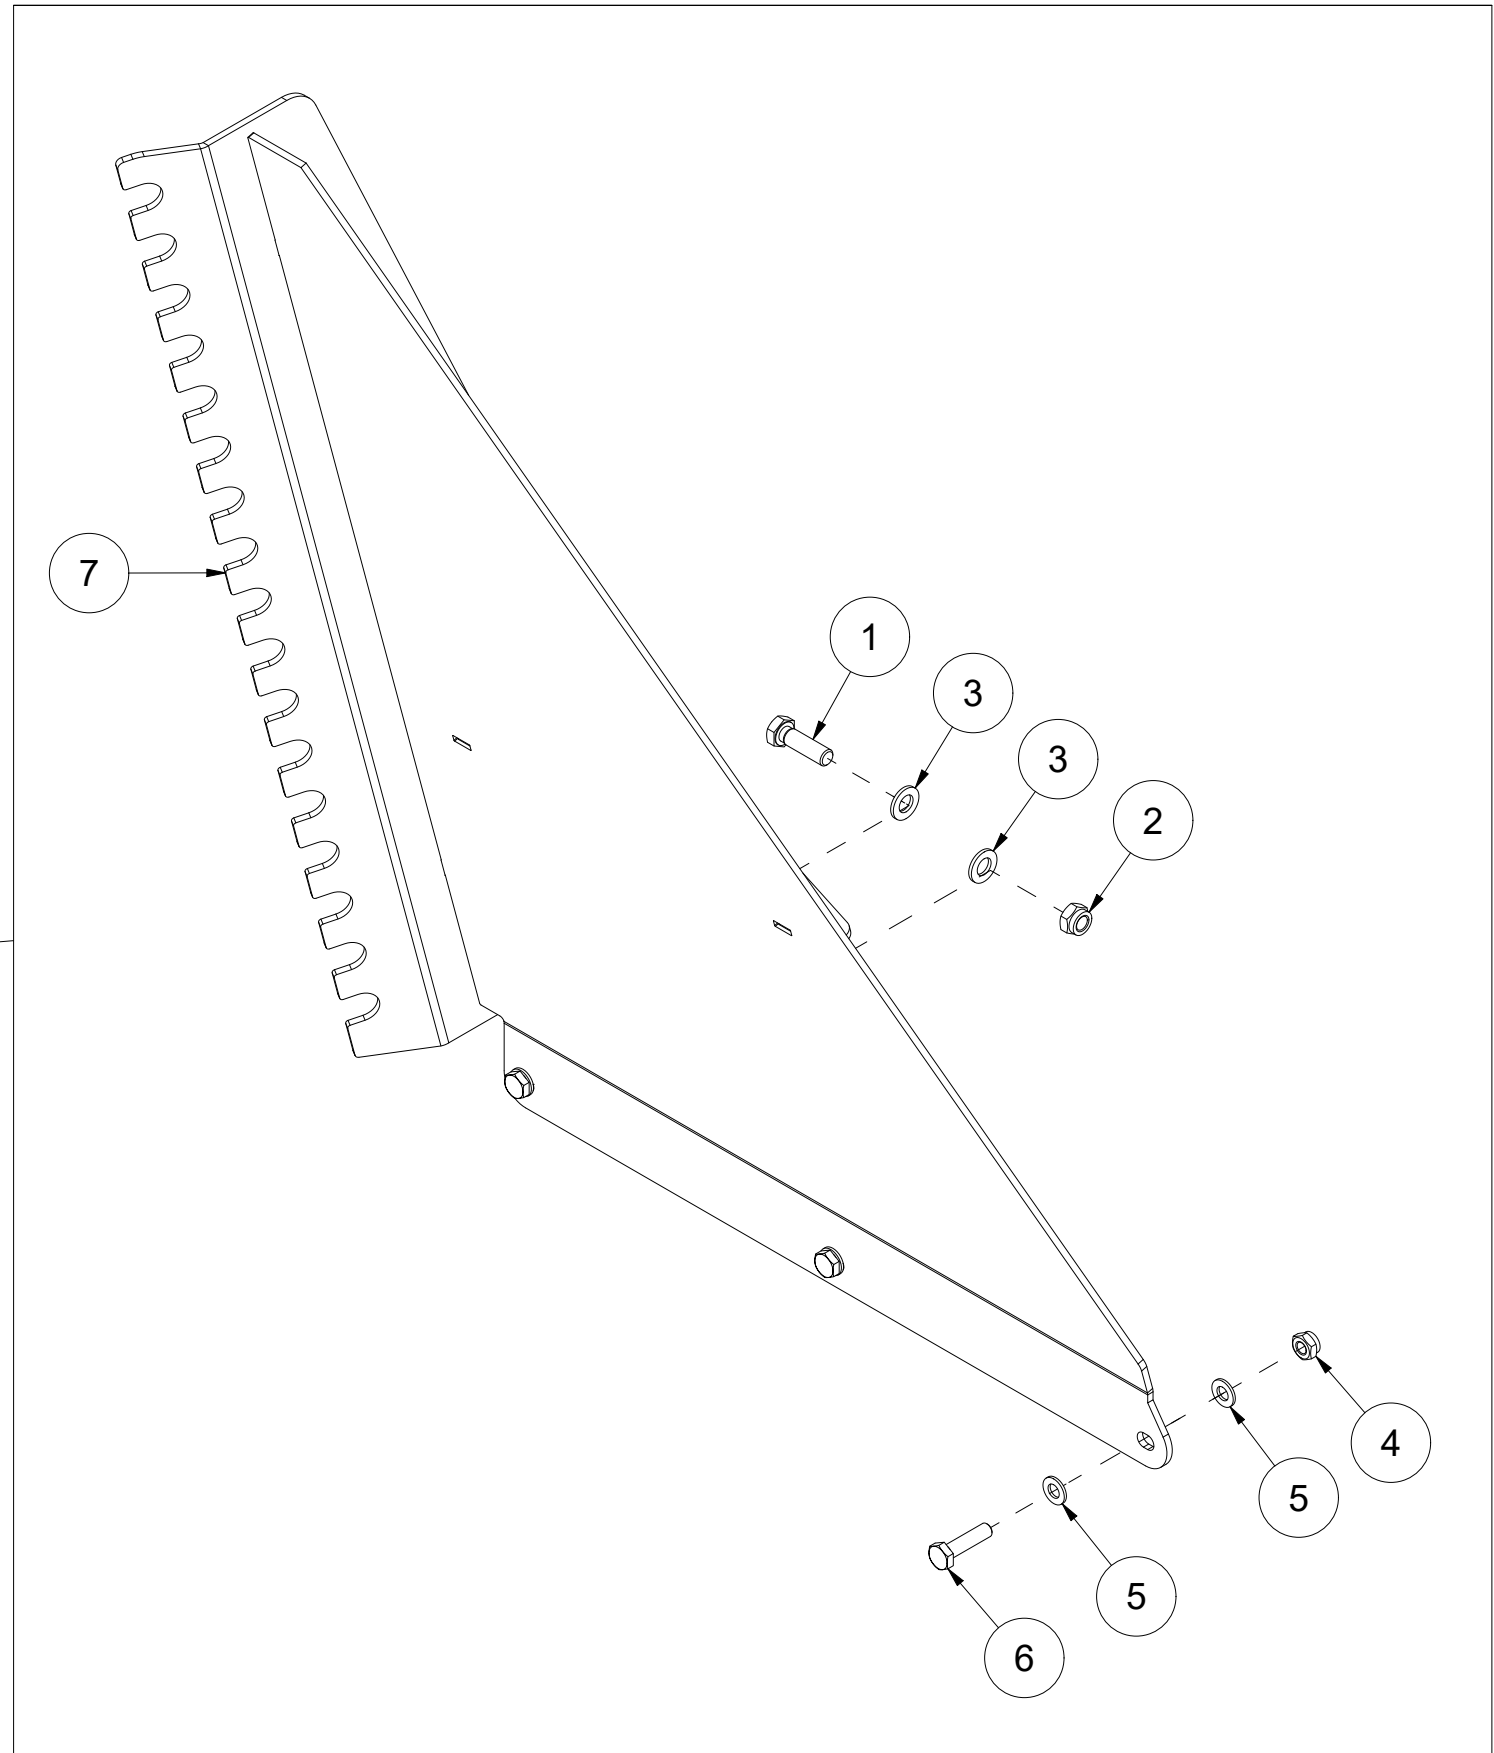

016 Upper right side extension TFP240

Pos	Qty	Article no	Designation
1	2	2422352	Hexagon screw M12x40 EIZn 8.8 DIN 933
2	2	2483611	Locking nut M12 EIZn DIN 985
3	4	2531069	Washer M12 EIZn DIN 125
4	3	2483610	Locking nut M10 EIZn DIN 985
5	6	2531060	Washer M10 EIZn DIN 125
6	3	2422303	Hexagon screw M10x40 EIZn 8.8 DIN 931
7	1	25311041	Upper right side extension