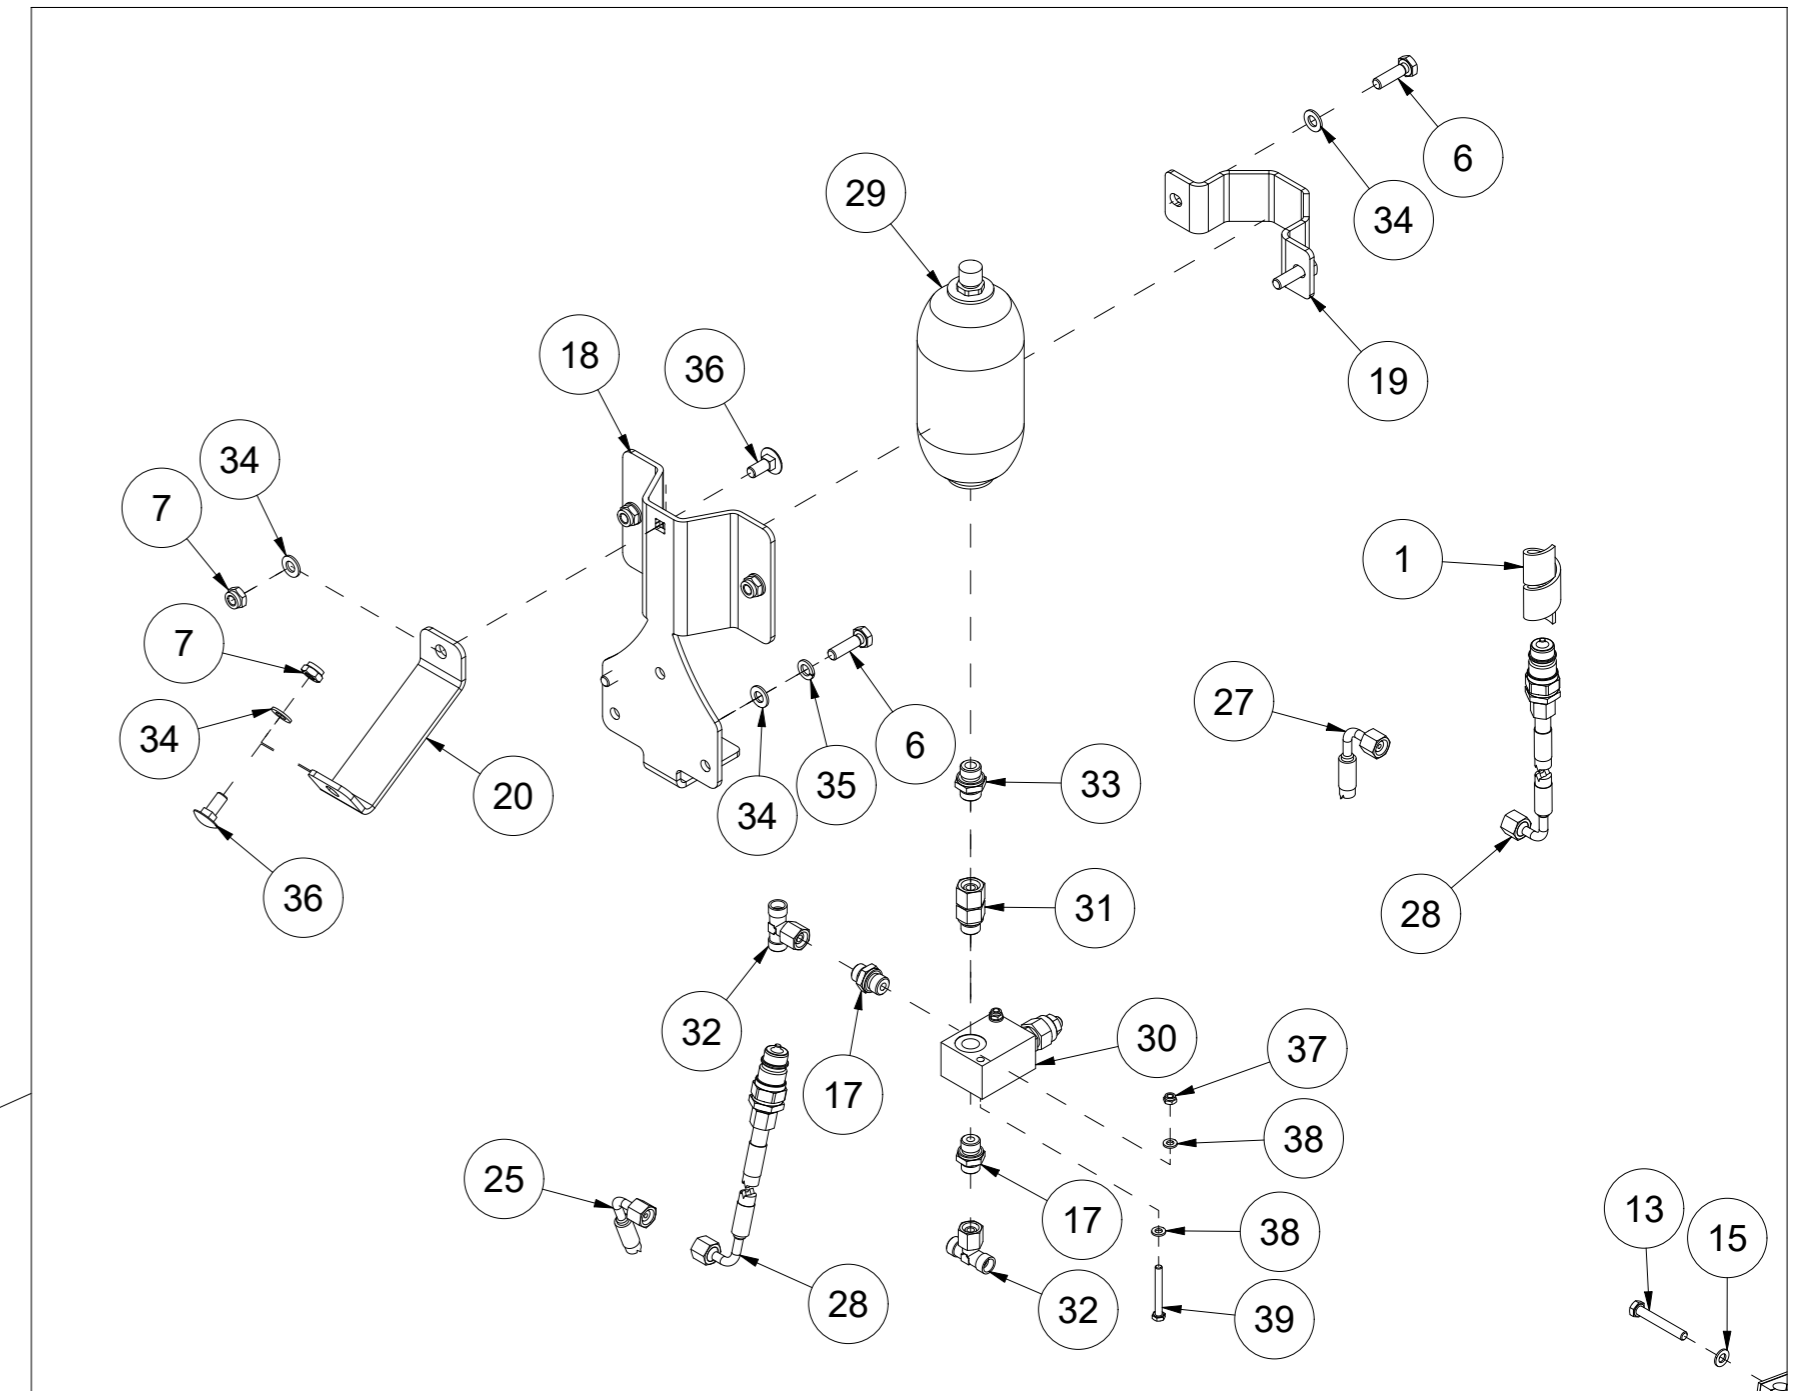

017 Hydraulic side extension TFP240

Pos	Qty	Article no	Designation
1	1	25311154	Hose protection L1700
2	5	2483613	Locking nut M16 EIZn DIN 985
3	8	2531078	Washer M16 EIZn DIN 125
4	1	25311092	Hydraulic side extension
5	2	25201042	Bolt Ø19,8x45
6	5	2422301	Hexagon screw M10x35 EIZn 8.8 DIN 933
7	6	2483610	Locking nut M10 EIZn DIN 985
8	1	25321103	Hydraulic side extension cylinder attachment
9	4	2483611	Locking nut M12 EIZn DIN 985
10	8	2531069	Washer M12 EIZn DIN 125
11	4	2422350	Hexagon screw M12x35 EIZn 8.8 DIN 933
12	1	4251206	Hose holder
13	1	2422258	Hexagon screw M8x55 EIZn 8.8 DIN 931
14	1	2483609	Locking nut M8 EIZn DIN 985
15	2	2531047	Washer M8 EIZn DIN 125
16	1	2955001	Cylinder Ø50/30 SL230
17	4	2957759	Hexagon nipple GEK BSP 3/8" L10 ED
18	1	25311073	Accumulator bracket
19	1	25311072	Clamps
20	1	25311087	Fastening
21	2	2344498	Locking screw M16x70 EIZn 8.8 DIN 603
22	1	25311045	Edge scraper
23	1	25311046	Plate
24	3	2422497	Hexagon screw M16x65 EIZn 8.8 DIN 931
25	1	2958154	Hydraulic hose 1/4" L800
26	1	2477303	Unbrako cylinder screw M10x40 EIZn DIN 912
27	1	2958153	Hydraulic hose 1/4" L920"
28	2	2958150	Hydraulic hose 1/4" L3000
29	1	2955308	Accumulator 0,7l
30	1	2955323	Safety valve
31	1	2957748	Swivel nipple EVGE 12L BSP 3/8" ED
32	2	2957720	T-hexagon nipple EVTK 10L
33	1	2957735	Hexagon nipple GEK M18x1,5 L12 ED
34	8	2531060	Washer M10 EIZn DIN 125
35	2	2534060	Spring washer M10 EIZn DIN 127
36	2	2441297	Locking screw M10x25 EIZn 4.6 DIN 603
37	2	2483608	Locking nut M6 EIZn DIN 985
38	4	2531039	Washer M6 EIZn DIN 125
39	2	2422217	Hexagon screw M6x50 EIZn 8.8 DIN 931