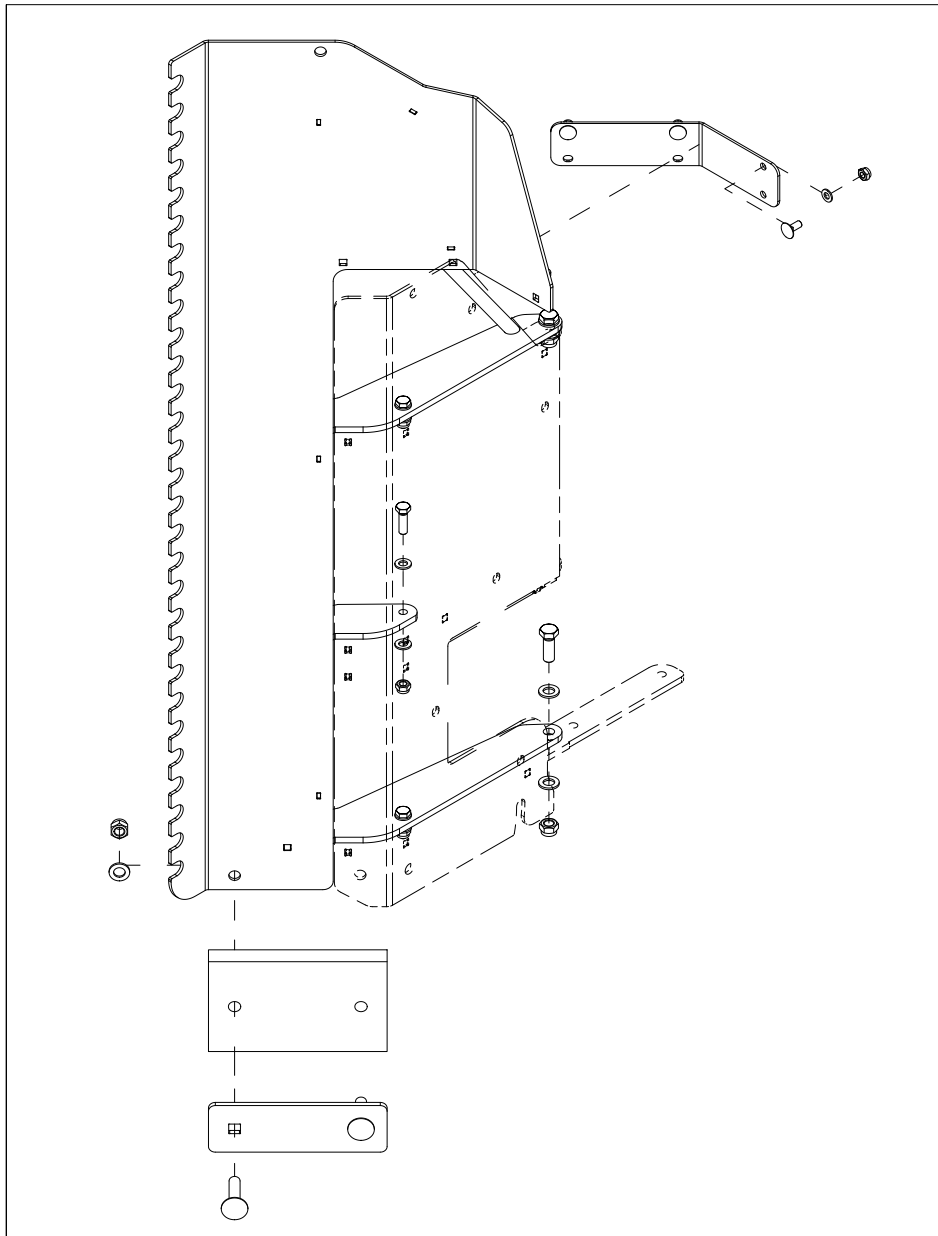

014 Right side extension TFP240

Pos	Qty	Article no	Designation
1	1	25321104	Plate
2	3	2483610	Locking nut M10 EIZn DIN 985
3	3	2531060	Washer M10 EIZn DIN 125
4	3	2344330	Locking screw M10x25 EIZn 8.8 DIN 603
5	1	25311037	Right side extension
6	6	2531078	Washer M16 EIZn DIN 125
7	4	2483613	Locking nut M16 EIZn DIN 985
8	2	2422491	Hexagon screw M16x45 EIZn 8.8 DIN 933
9	3	2422352	Hexagon screw M12x40 EIZn 8.8 DIN 933
10	3	2483611	Locking nut M12 EIZn DIN 985
11	6	2531069	Washer M12 EIZn DIN 125
12	1	25311035	Edge scraper
13	1	25311036	Plate
14	2	2344498	Locking screw M16x70 EIZn 8.8 DIN 603