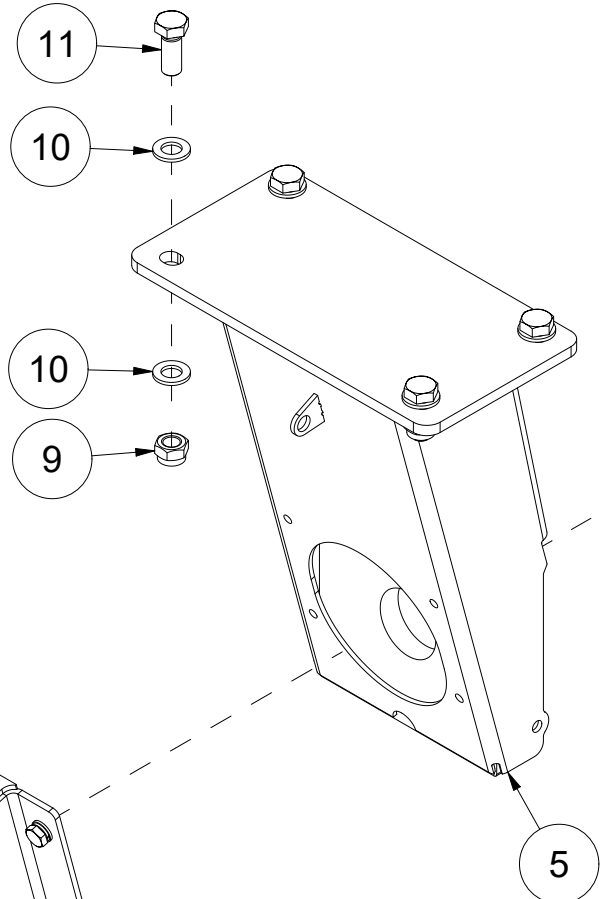

003 Ejector fan TFP240

Pos	Qty	Article no	Designation
1	1	2481611	Hexagon nut M12 EIZn DIN 934
2	1	2473348	Hollow threaded pin M12x30 EIZn DIN 916
3	1	25321030	Sleeve Ø50/60
4	1	25321074	Sleeve Ø60/50
5	1	25321078	Bearing trestle TFP240
6	4	2531086	Washer M20 EIZn DIN 125
7	4	2534086	Spring washer M20 EIZn DIN 127
8	4	2422574	Hexagon screw M20x50 EIZn 8.8 DIN 933
9	4	2483613	Locking nut M16 EIZn DIN 985
10	8	2531078	Washer M16 EIZn DIN 125
11	4	2422489	Hexagon screw M16x40 EIZn 8.8 DIN 933
12	1	25311079	PTO protection
13	4	2531060	Washer M10 EIZn DIN 125
14	4	2534060	Spring washer M10 EIZn DIN 127
15	4	2422295	Hexagon screw M10x20 EIZn 8.8 DIN 933
16	1	2954176	Flange bearing UCF 310 50mm
17	1	25321058	Ejector fan 80 cm Røgelberg