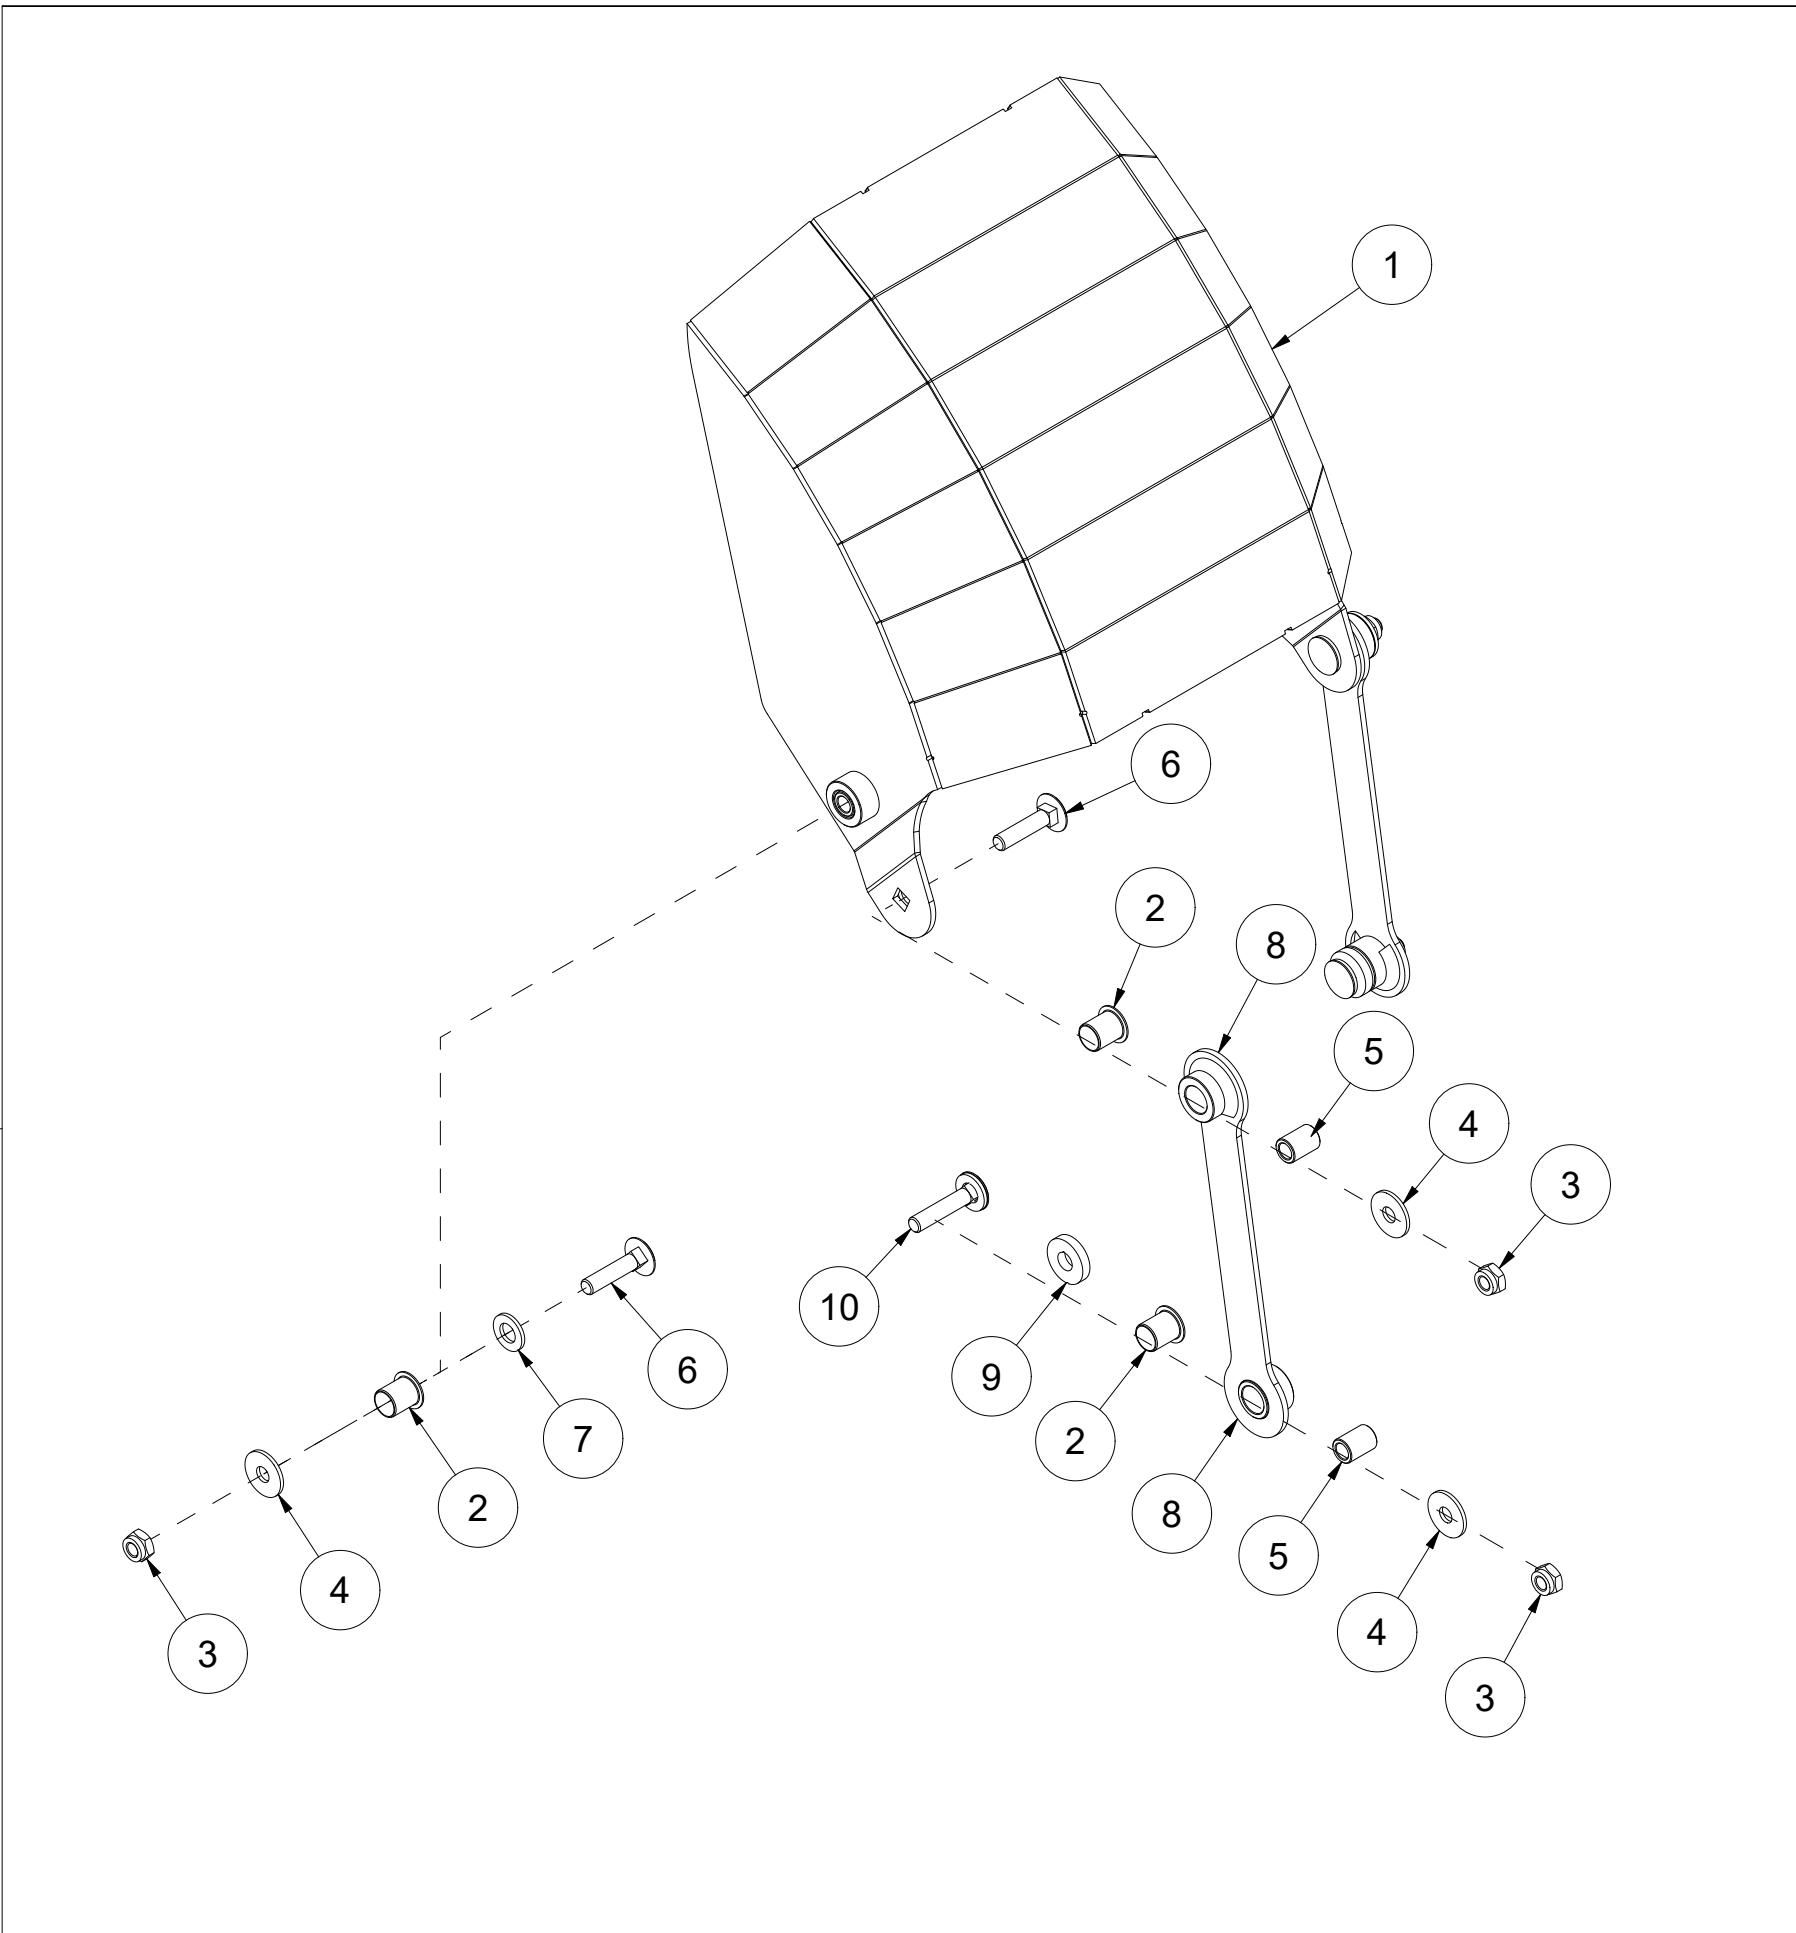

005 Top flap TFP240

Pos	Qty	Article no	Designation
1	1	25321026	Top flap 80 cm
2	6	2245218	Plastic lining Ø18/16 Flange Ø26
3	6	2483610	Locking nut M10 EIZn DIN 985
4	6	2533060	Body washer M10 EIZn DIN 9021
5	6	25311031	Bearing sleeve
6	4	2344335	Locking screw M10x45 EIZn 8.8 DIN 603
7	6	2531069	Washer M12 EIZn DIN 125
8	2	25311033	Links
9	2	41311075	Washer Ø12,2/30x6
10	2	2344337	Locking screw M10x50 EIZn 8.8 DIN 603