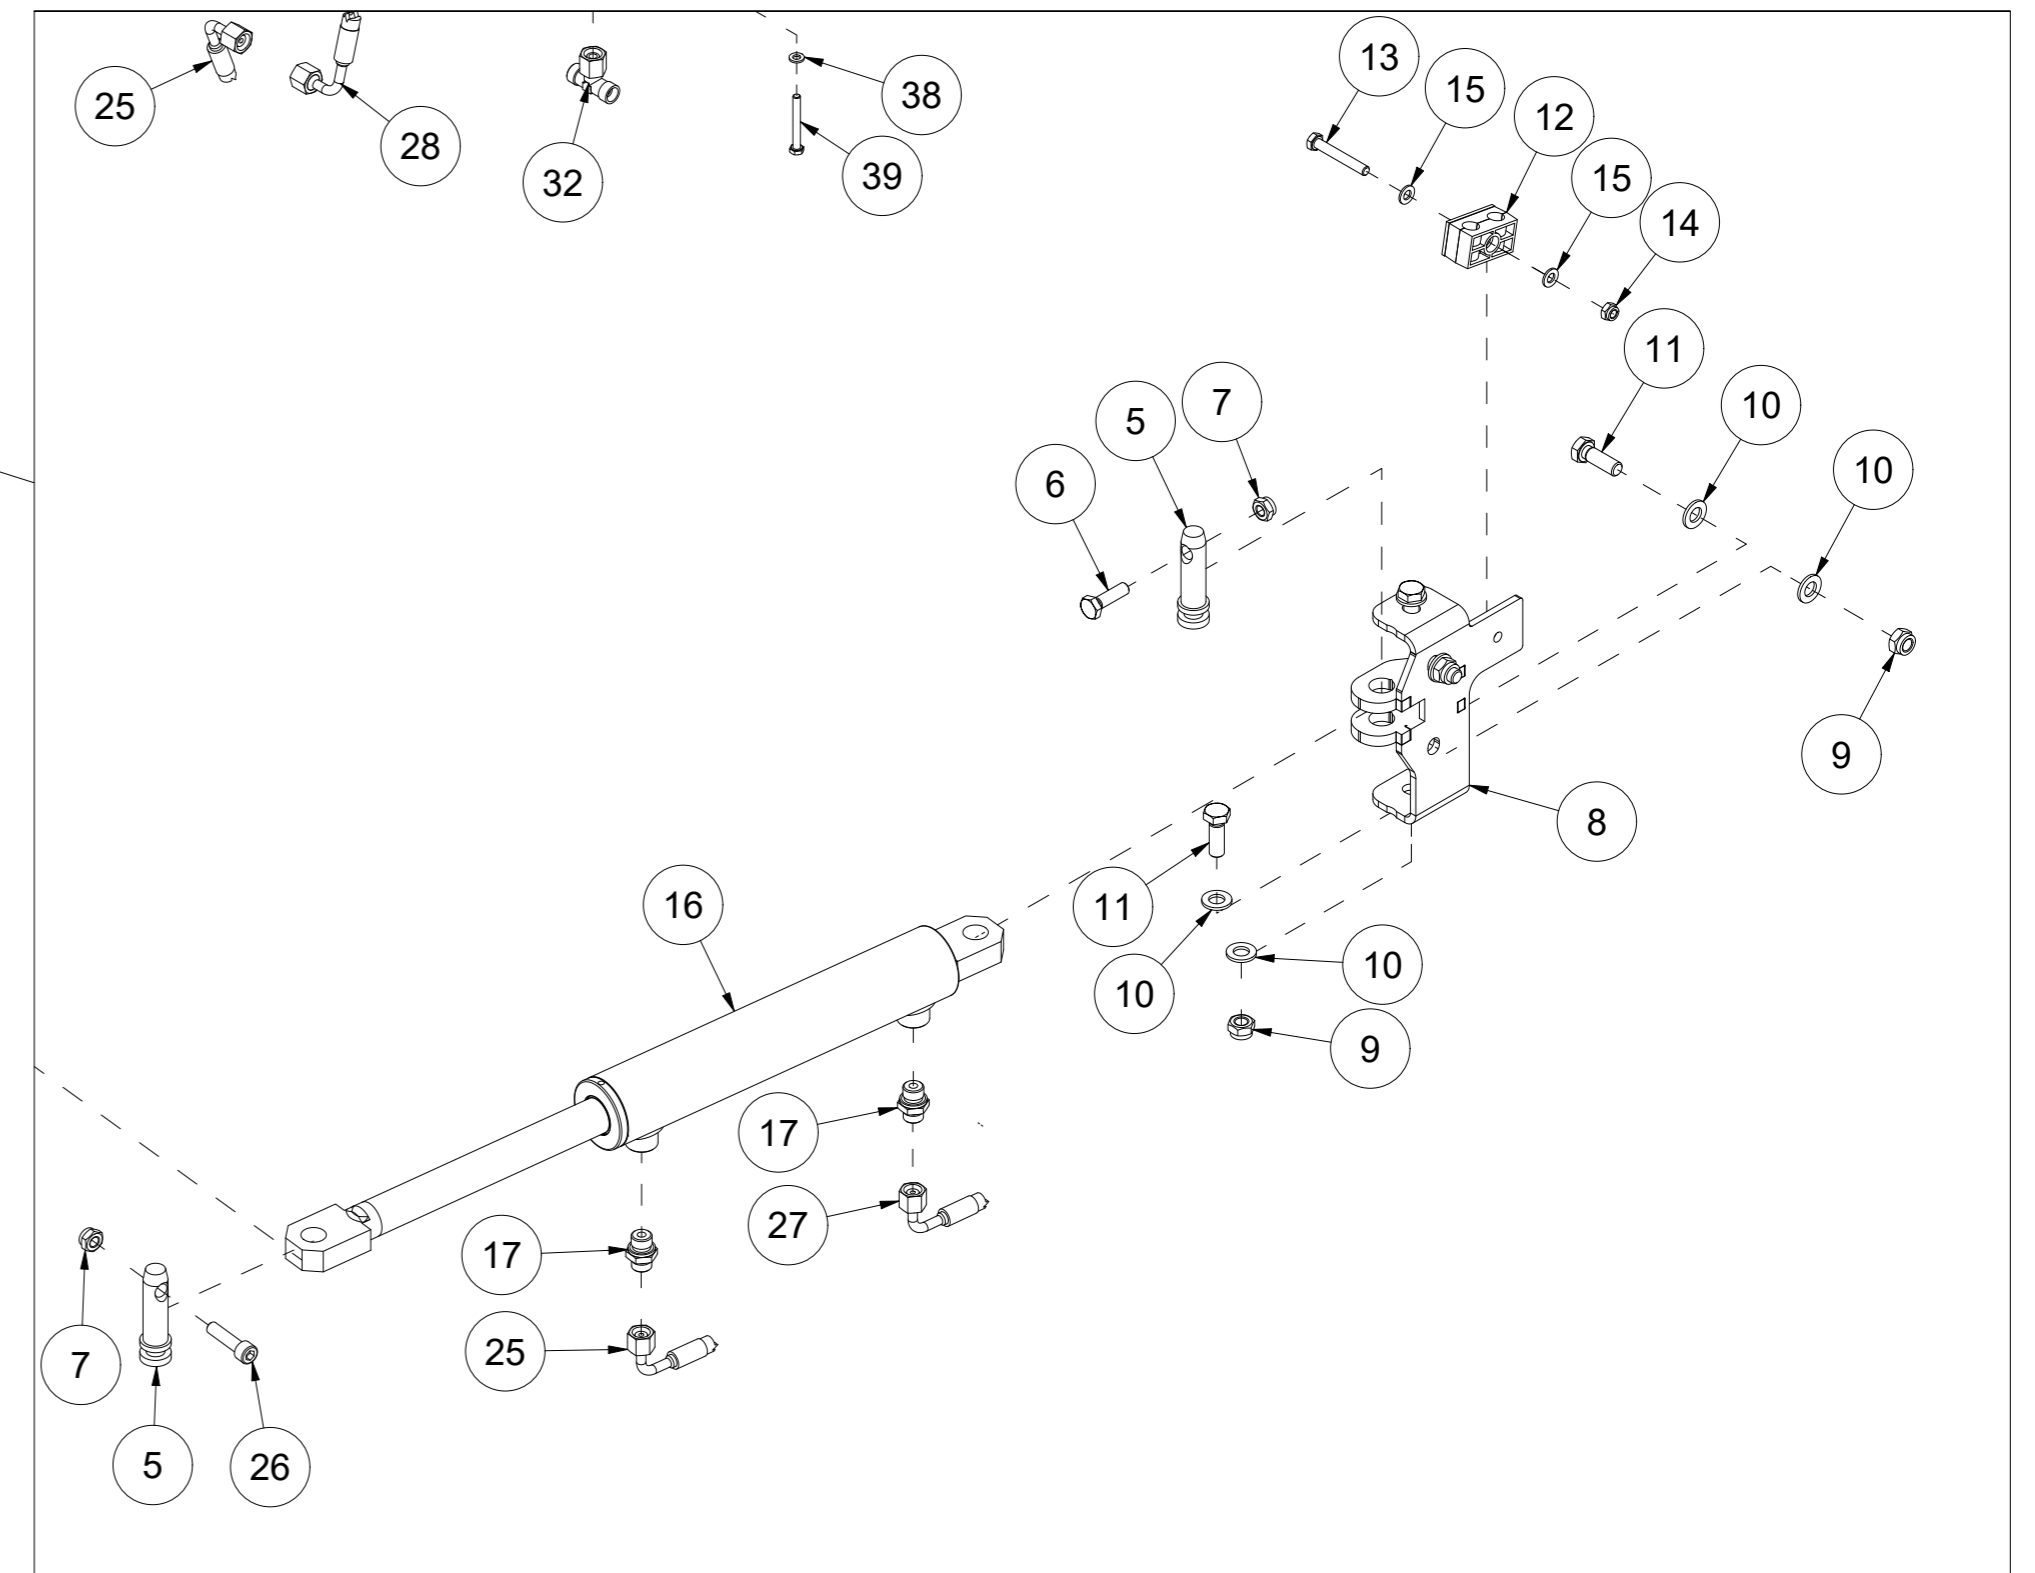

017 Hydraulic side extension TFP240

Pos	Qty	Article no	Designation
1	1	25311154	Hose protection L1700
2	5	2483613	Locking nut M16 EIZn DIN 985
3	8	2531078	Washer M16 EIZn DIN 125
4	1	25311092	Hydraulic side extension
5	2	25201042	Bolt Ø19,8x45
6	5	2422301	Hexagon screw M10x35 EIZn 8.8 DIN 933
7	6	2483610	Locking nut M10 EIZn DIN 985
8	1	25321103	Hydraulic side extension cylinder attachment
9	4	2483611	Locking nut M12 EIZn DIN 985
10	8	2531069	Washer M12 EIZn DIN 125
11	4	2422350	Hexagon screw M12x35 EIZn 8.8 DIN 933
12	1	4251206	Hose holder
13	1	2422258	Hexagon screw M8x55 EIZn 8.8 DIN 931
14	1	2483609	Locking nut M8 EIZn DIN 985
15	2	2531047	Washer M8 EIZn DIN 125
16	1	2955001	Cylinder Ø50/30 SL230
17	4	2957759	Hexagon nipple GEK BSP 3/8" L10 ED
18	1	25311073	Accumulator bracket
19	1	25311072	Clamps
20	1	25311087	Fastening
21	2	2344498	Locking screw M16x70 EIZn 8.8 DIN 603
22	1	25311045	Edge scraper
23	1	25311046	Plate
24	3	2422497	Hexagon screw M16x65 EIZn 8.8 DIN 931
25	1	2958154	Hydraulic hose 1/4" L800
26	1	2477303	Unbrako cylinder screw M10x40 EIZn DIN 912
27	1	2958153	Hydraulic hose 1/4" L920"
28	2	2958150	Hydraulic hose 1/4" L3000
29	1	2955308	Accumulator 0,7l
30	1	2955323	Safety valve
31	1	2957748	Swivel nipple EVGE 12L BSP 3/8" ED
32	2	2957720	T-hexagon nipple EVTK 10L
33	1	2957735	Hexagon nipple GEK M18x1,5 L12 ED
34	8	2531060	Washer M10 EIZn DIN 125
35	2	2534060	Spring washer M10 EIZn DIN 127
36	2	2441297	Locking screw M10x25 EIZn 4.6 DIN 603
37	2	2483608	Locking nut M6 EIZn DIN 985
38	4	2531039	Washer M6 EIZn DIN 125
39	2	2422217	Hexagon screw M6x50 EIZn 8.8 DIN 931