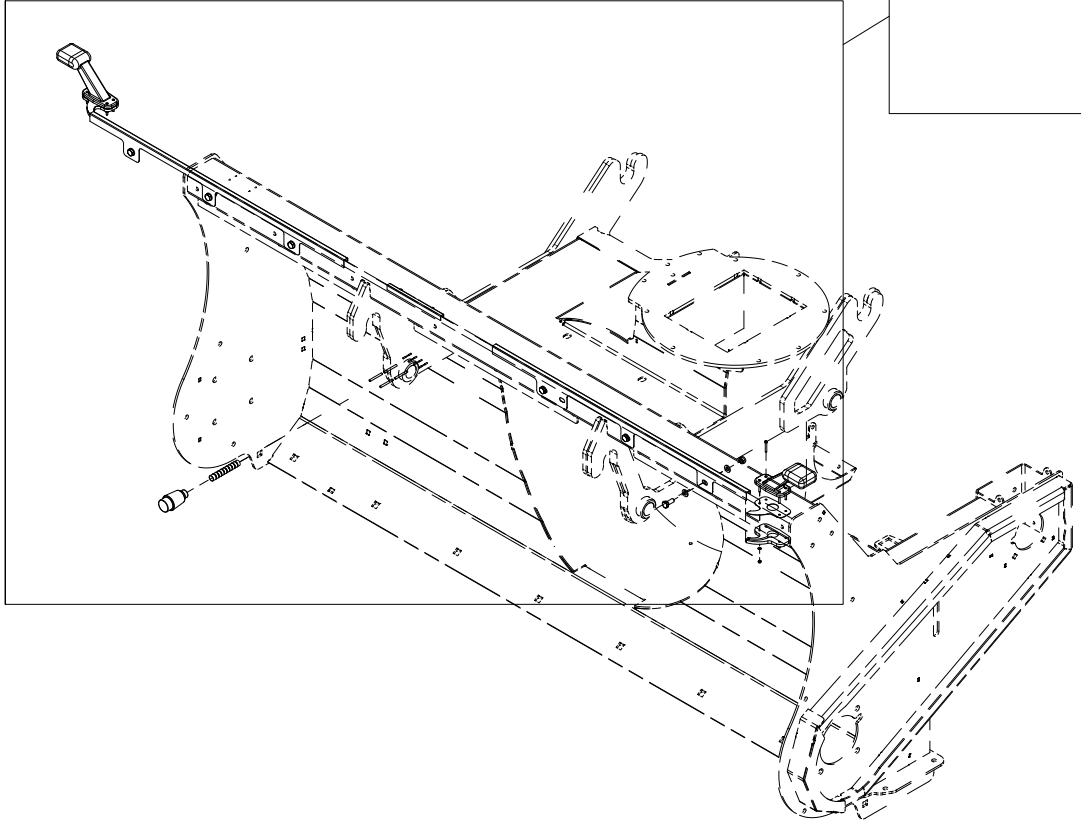

023 Marking light TFP240

Pos	Qty	Article no	Designation
1	2	25311129	Underlay plate
2	2	25311131	Sealing plate
3	8	2531023	Washer M4 EIZn DIN 125
4	8	2483606	Locking nut M4 EIZn DIN 985
5	8	2477143	Unbrako cylinder screw M4x30 EIZn DIN 912
6	1	25311128	Right side cover
7	6	2422297	Hexagon screw M10x25 EIZn 8.8 DIN 933
8	12	2531060	Washer M10 EIZn DIN 125
9	6	2483610	Locking nut M10 EIZn DIN 985
10	1	25311134	Extender
11	1	25311130	Left side cover
12	1	4321703	Plug connector 7-pin, male
13	2	25311135	Cable 2x0.75mm2 black PVC L3700
14	4	4121048	Splicing piece cable shrink sleeve
15	1	25311163	Hose protection 16mm L2400
16	1	4421031	Right horizontal marker light 12V
17	1	4421035	Left horizontal marker light 12V