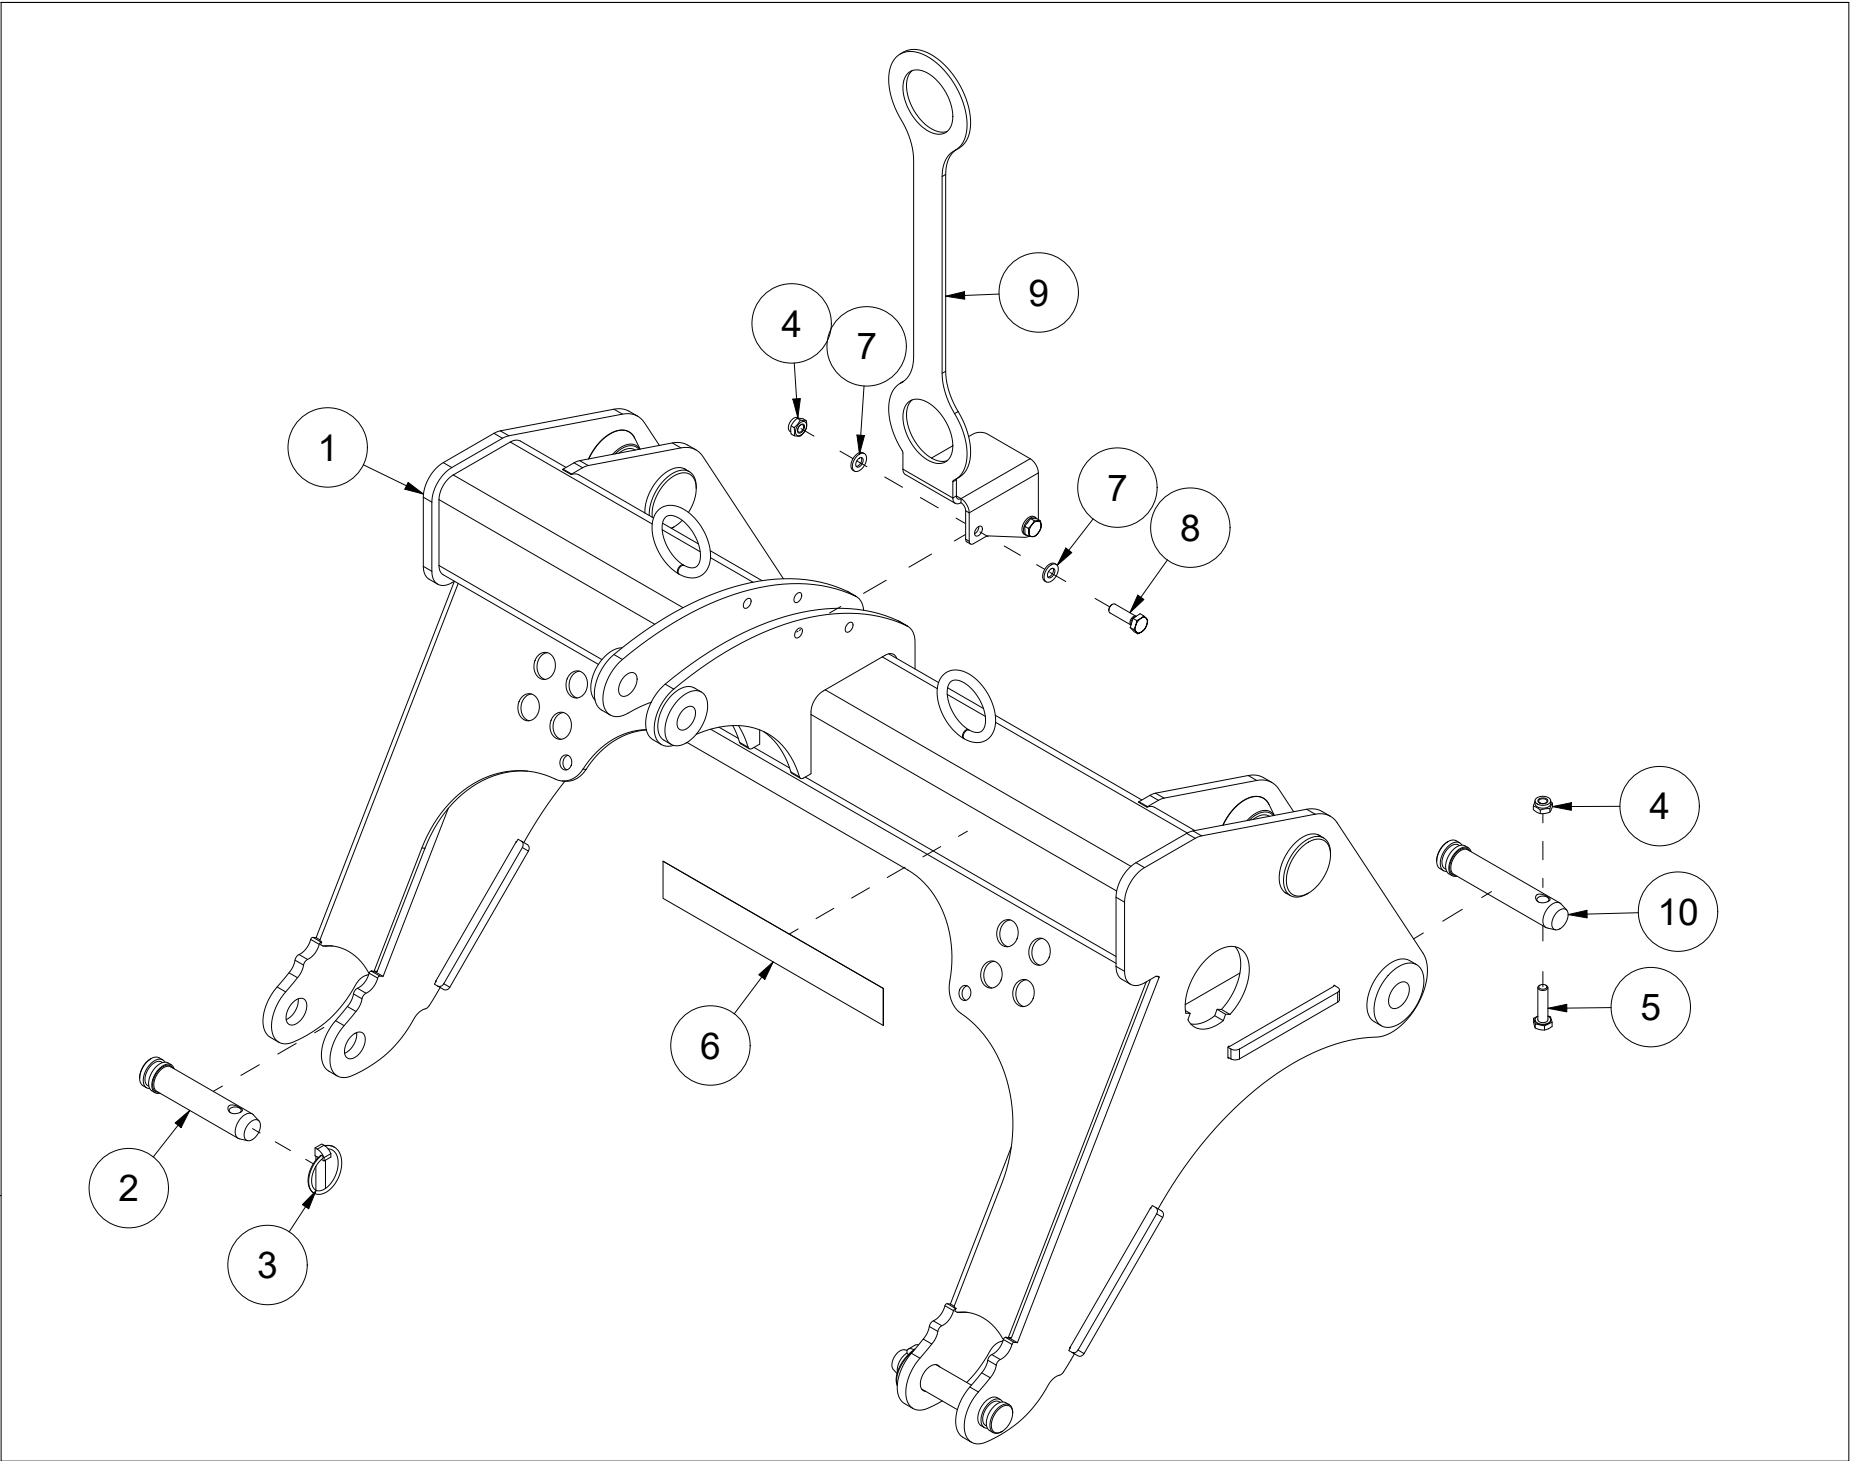

TFP240 Spare parts catalogue

Duun Industrier as
7630 Åsen, Norway
www.duun.no

001 Hull TFP240

Pos	Qty	Article no	Designation
1	1	25321014	Cover
2	1	2534060	Spring washer M10 EIZn DIN 127
3	19	2531060	Washer M10 EIZn DIN 125
4	1	2422295	Hexagon screw M10x20 EIZn 8.8 DIN 933
5	2	25311040	Clamp rail
6	2	25311039	Rubber protection
7	9	2422303	Hexagon screw M10x40 EIZn 8.8 DIN 931
8	9	2483610	Locking nut M10 EIZn DIN 985
9	2	25311075	Wear steel 12x107x283
10	12	2344491	Locking screw M16x45 EIZn 8.8 DIN 603
11	12	2489175	Locking nut with flange M16 EIZn DIN 6926
12	2	25321044	Perforated wear steel 11x200x1116
13	1	2935154	Adhesive label TFP240
14	1	25321040	Clamp rail
15	1	25321039	Rubber protection
16	1	25321001	Hull TFP240

005 Top flap TFP240

Pos	Qty	Article no	Designation
1	1	25321026	Top flap 80 cm
2	6	2245218	Plastic lining Ø18/16 Flange Ø26
3	6	2483610	Locking nut M10 EIZn DIN 985
4	6	2533060	Body washer M10 EIZn DIN 9021
5	6	25311031	Bearing sleeve
6	4	2344335	Locking screw M10x45 EIZn 8.8 DIN 603
7	6	2531069	Washer M12 EIZn DIN 125
8	2	25311033	Links
9	2	41311075	Washer Ø12,2/30x6
10	2	2344337	Locking screw M10x50 EIZn 8.8 DIN 603

006 Three-point linkage TFP240

Pos	Qty	Article no	Designation
1	1	25311006	Tractor attachment
2	2	2551730	Drawbar bolt cat. 2 Ø28x95
3	2	2556142	Linch pin Ø10x40
4	4	2483610	Locking nut M10 EIZn DIN 985
5	2	2422303	Hexagon screw M10x40 EIZn 8.8 DIN 931
6	1	2935121	Adhesive label 45x309 Snowblower 540 rpm collection plate
7	4	2531060	Washer M10 EIZn DIN 125
8	2	2422301	Hexagon screw M10x35 EIZn 8.8 DIN 933
9	1	25311100	Hose holder
10	2	2551731	Drawbar bolt cat. 2 Ø28x110