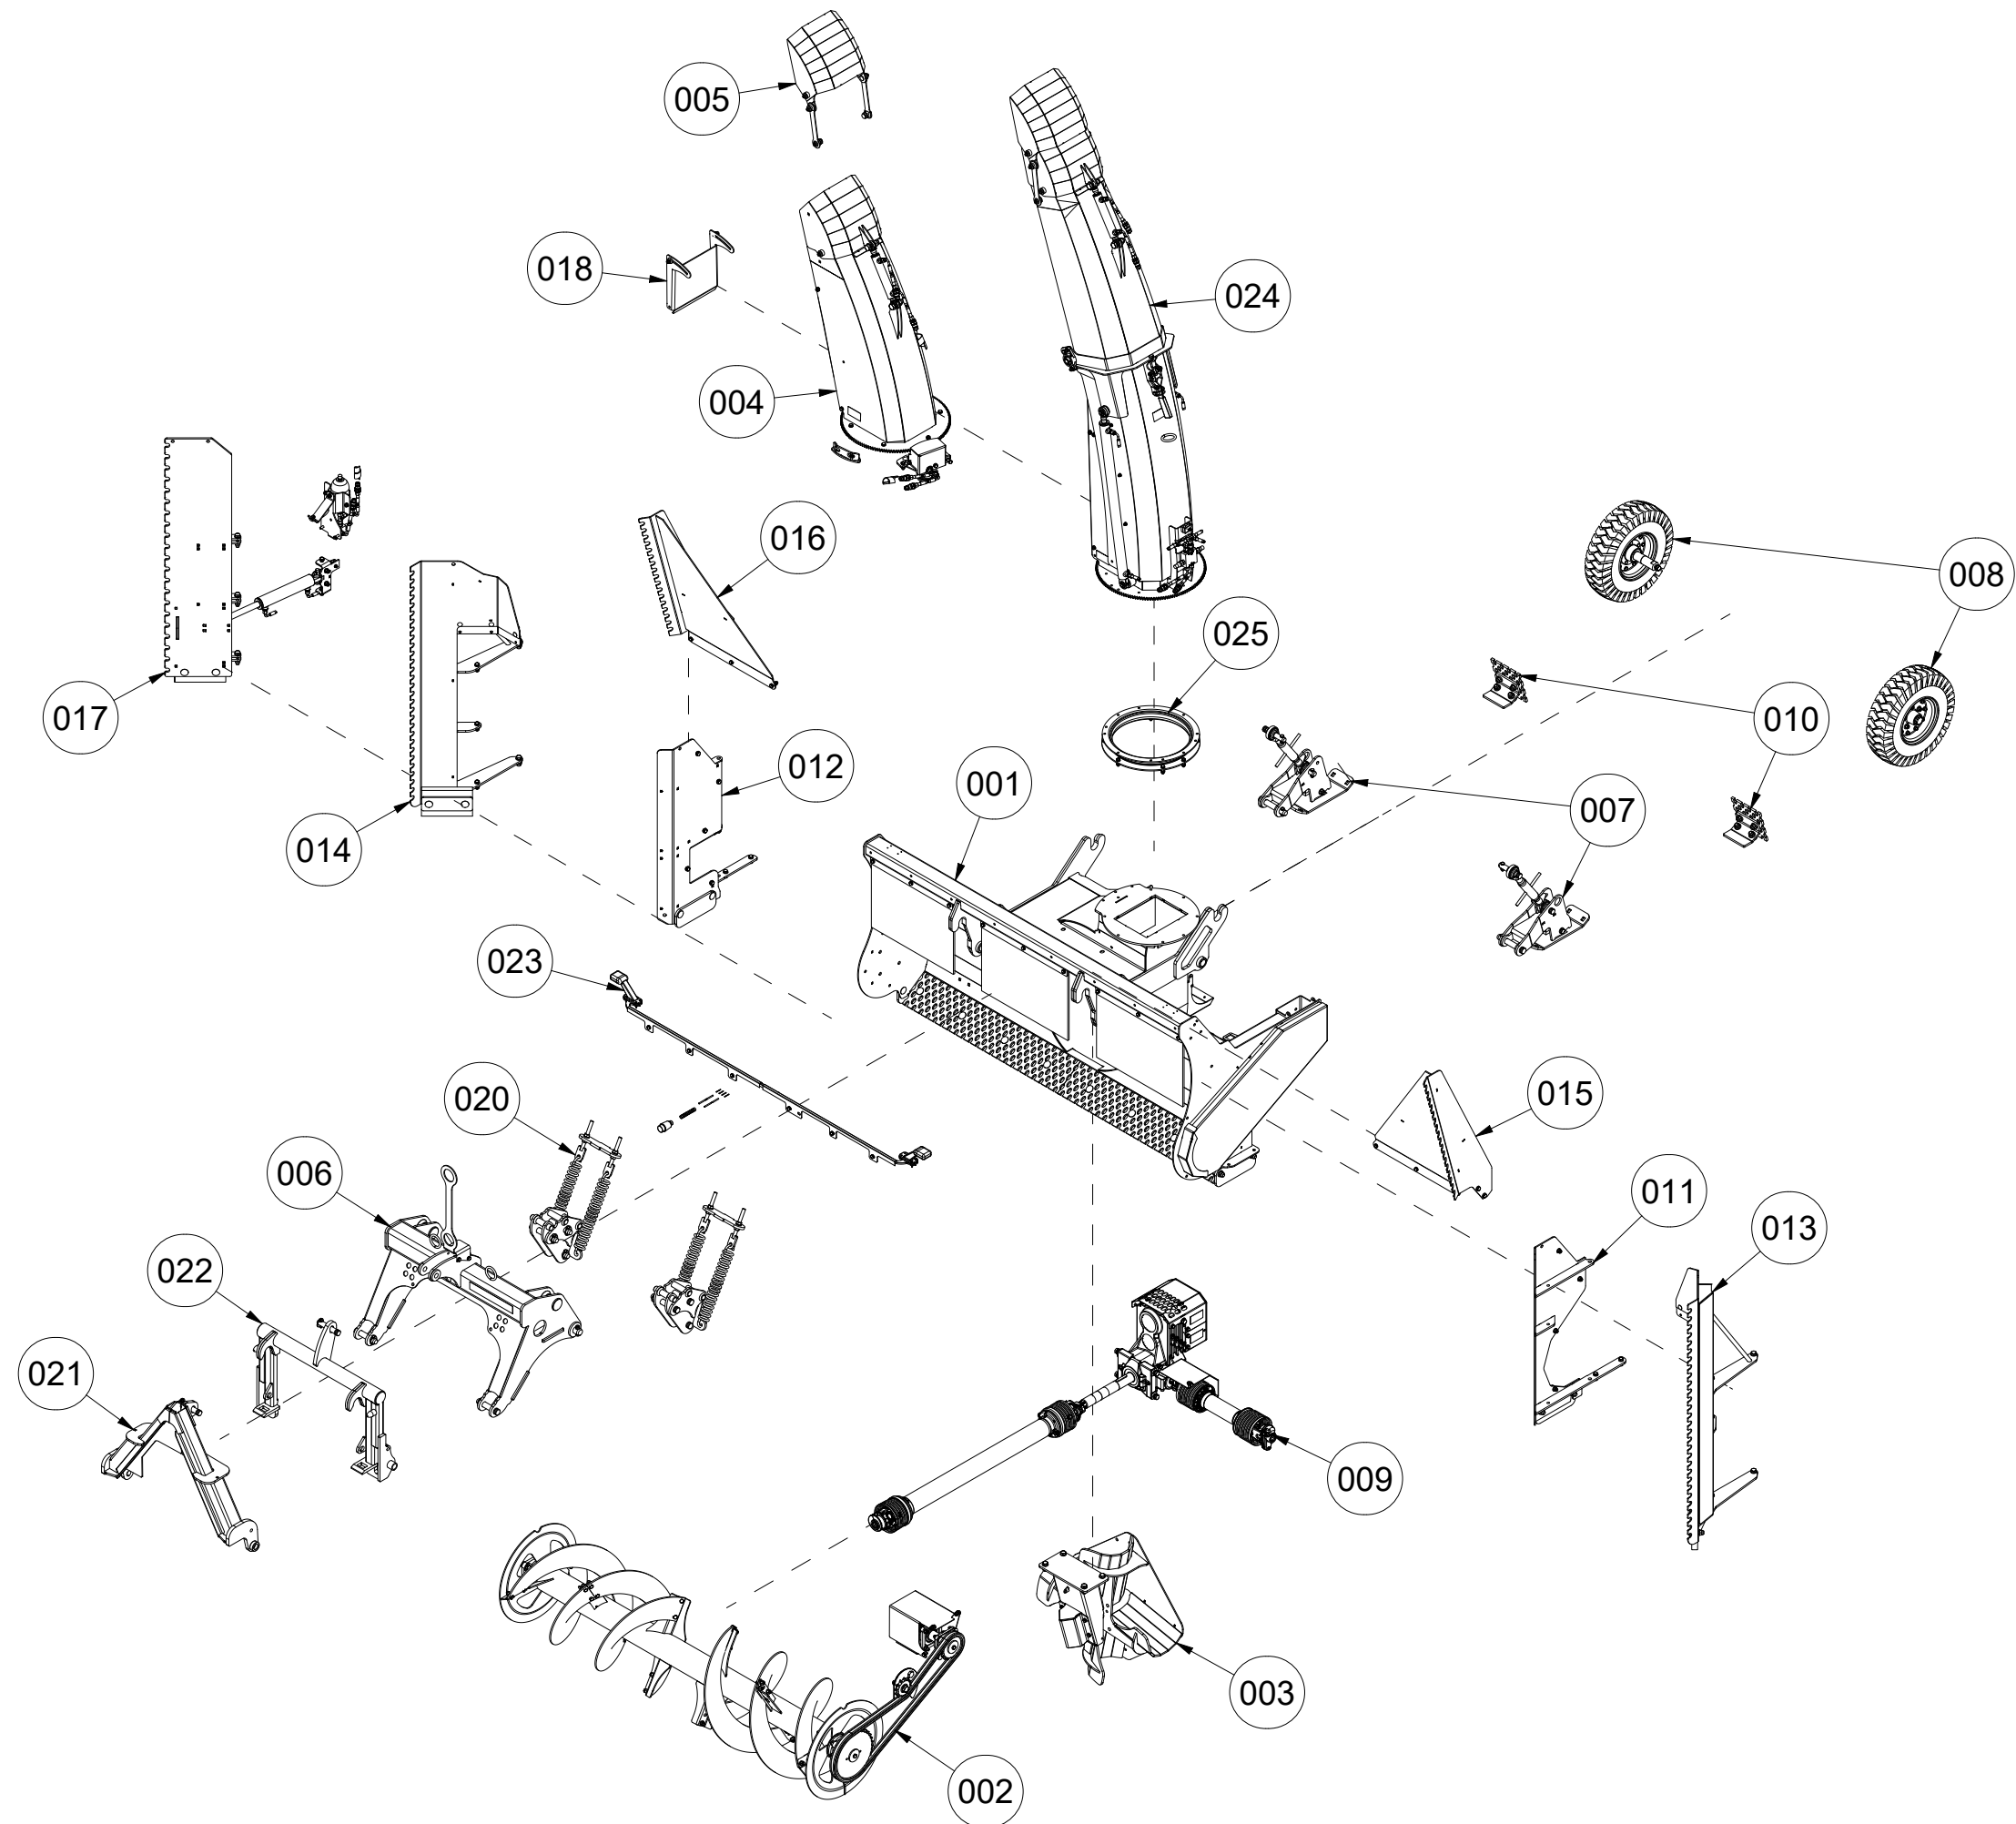

TFP240 Spare parts catalogue

Duun Industrier as
7630 Åsen, Norway
www.duun.no

001 Hull TFP240

Pos	Qty	Article no	Designation
1	1	25321014	Cover
2	1	2534060	Spring washer M10 EIZn DIN 127
3	19	2531060	Washer M10 EIZn DIN 125
4	1	2422295	Hexagon screw M10x20 EIZn 8.8 DIN 933
5	2	25311040	Clamp rail
6	2	25311039	Rubber protection
7	9	2422303	Hexagon screw M10x40 EIZn 8.8 DIN 931
8	9	2483610	Locking nut M10 EIZn DIN 985
9	2	25311075	Wear steel 12x107x283
10	12	2344491	Locking screw M16x45 EIZn 8.8 DIN 603
11	12	2489175	Locking nut with flange M16 EIZn DIN 6926
12	2	25321044	Perforated wear steel 11x200x1116
13	1	2935154	Adhesive label TFP240
14	1	25321040	Clamp rail
15	1	25321039	Rubber protection
16	1	25321001	Hull TFP240

005 Top flap TFP240

Pos	Qty	Article no	Designation
1	1	25321026	Top flap 80 cm
2	6	2245218	Plastic lining Ø18/16 Flange Ø26
3	6	2483610	Locking nut M10 EIZn DIN 985
4	6	2533060	Body washer M10 EIZn DIN 9021
5	6	25311031	Bearing sleeve
6	4	2344335	Locking screw M10x45 EIZn 8.8 DIN 603
7	6	2531069	Washer M12 EIZn DIN 125
8	2	25311033	Links
9	2	41311075	Washer Ø12,2/30x6
10	2	2344337	Locking screw M10x50 EIZn 8.8 DIN 603

006 Three-point linkage TFP240

Pos	Qty	Article no	Designation
1	1	25311006	Tractor attachment
2	2	2551730	Drawbar bolt cat. 2 Ø28x95
3	2	2556142	Linch pin Ø10x40
4	4	2483610	Locking nut M10 EIZn DIN 985
5	2	2422303	Hexagon screw M10x40 EIZn 8.8 DIN 931
6	1	2935121	Adhesive label 45x309 Snowblower 540 rpm collection plate
7	4	2531060	Washer M10 EIZn DIN 125
8	2	2422301	Hexagon screw M10x35 EIZn 8.8 DIN 933
9	1	25311100	Hose holder
10	2	2551731	Drawbar bolt cat. 2 Ø28x110

018 Control plate in spout

Pos	Qty	Article no	Designation
1	1	25321093	Spout control plate 80 cm
2	2	2483610	Locking nut M10 EIZn DIN 985
3	2	2531060	Washer M10 EIZn DIN 125
4	2	2344331	Locking screw M10x30 EIZn 8.8 DIN 603
5	2	41311075	Washer Ø12,2/30x6