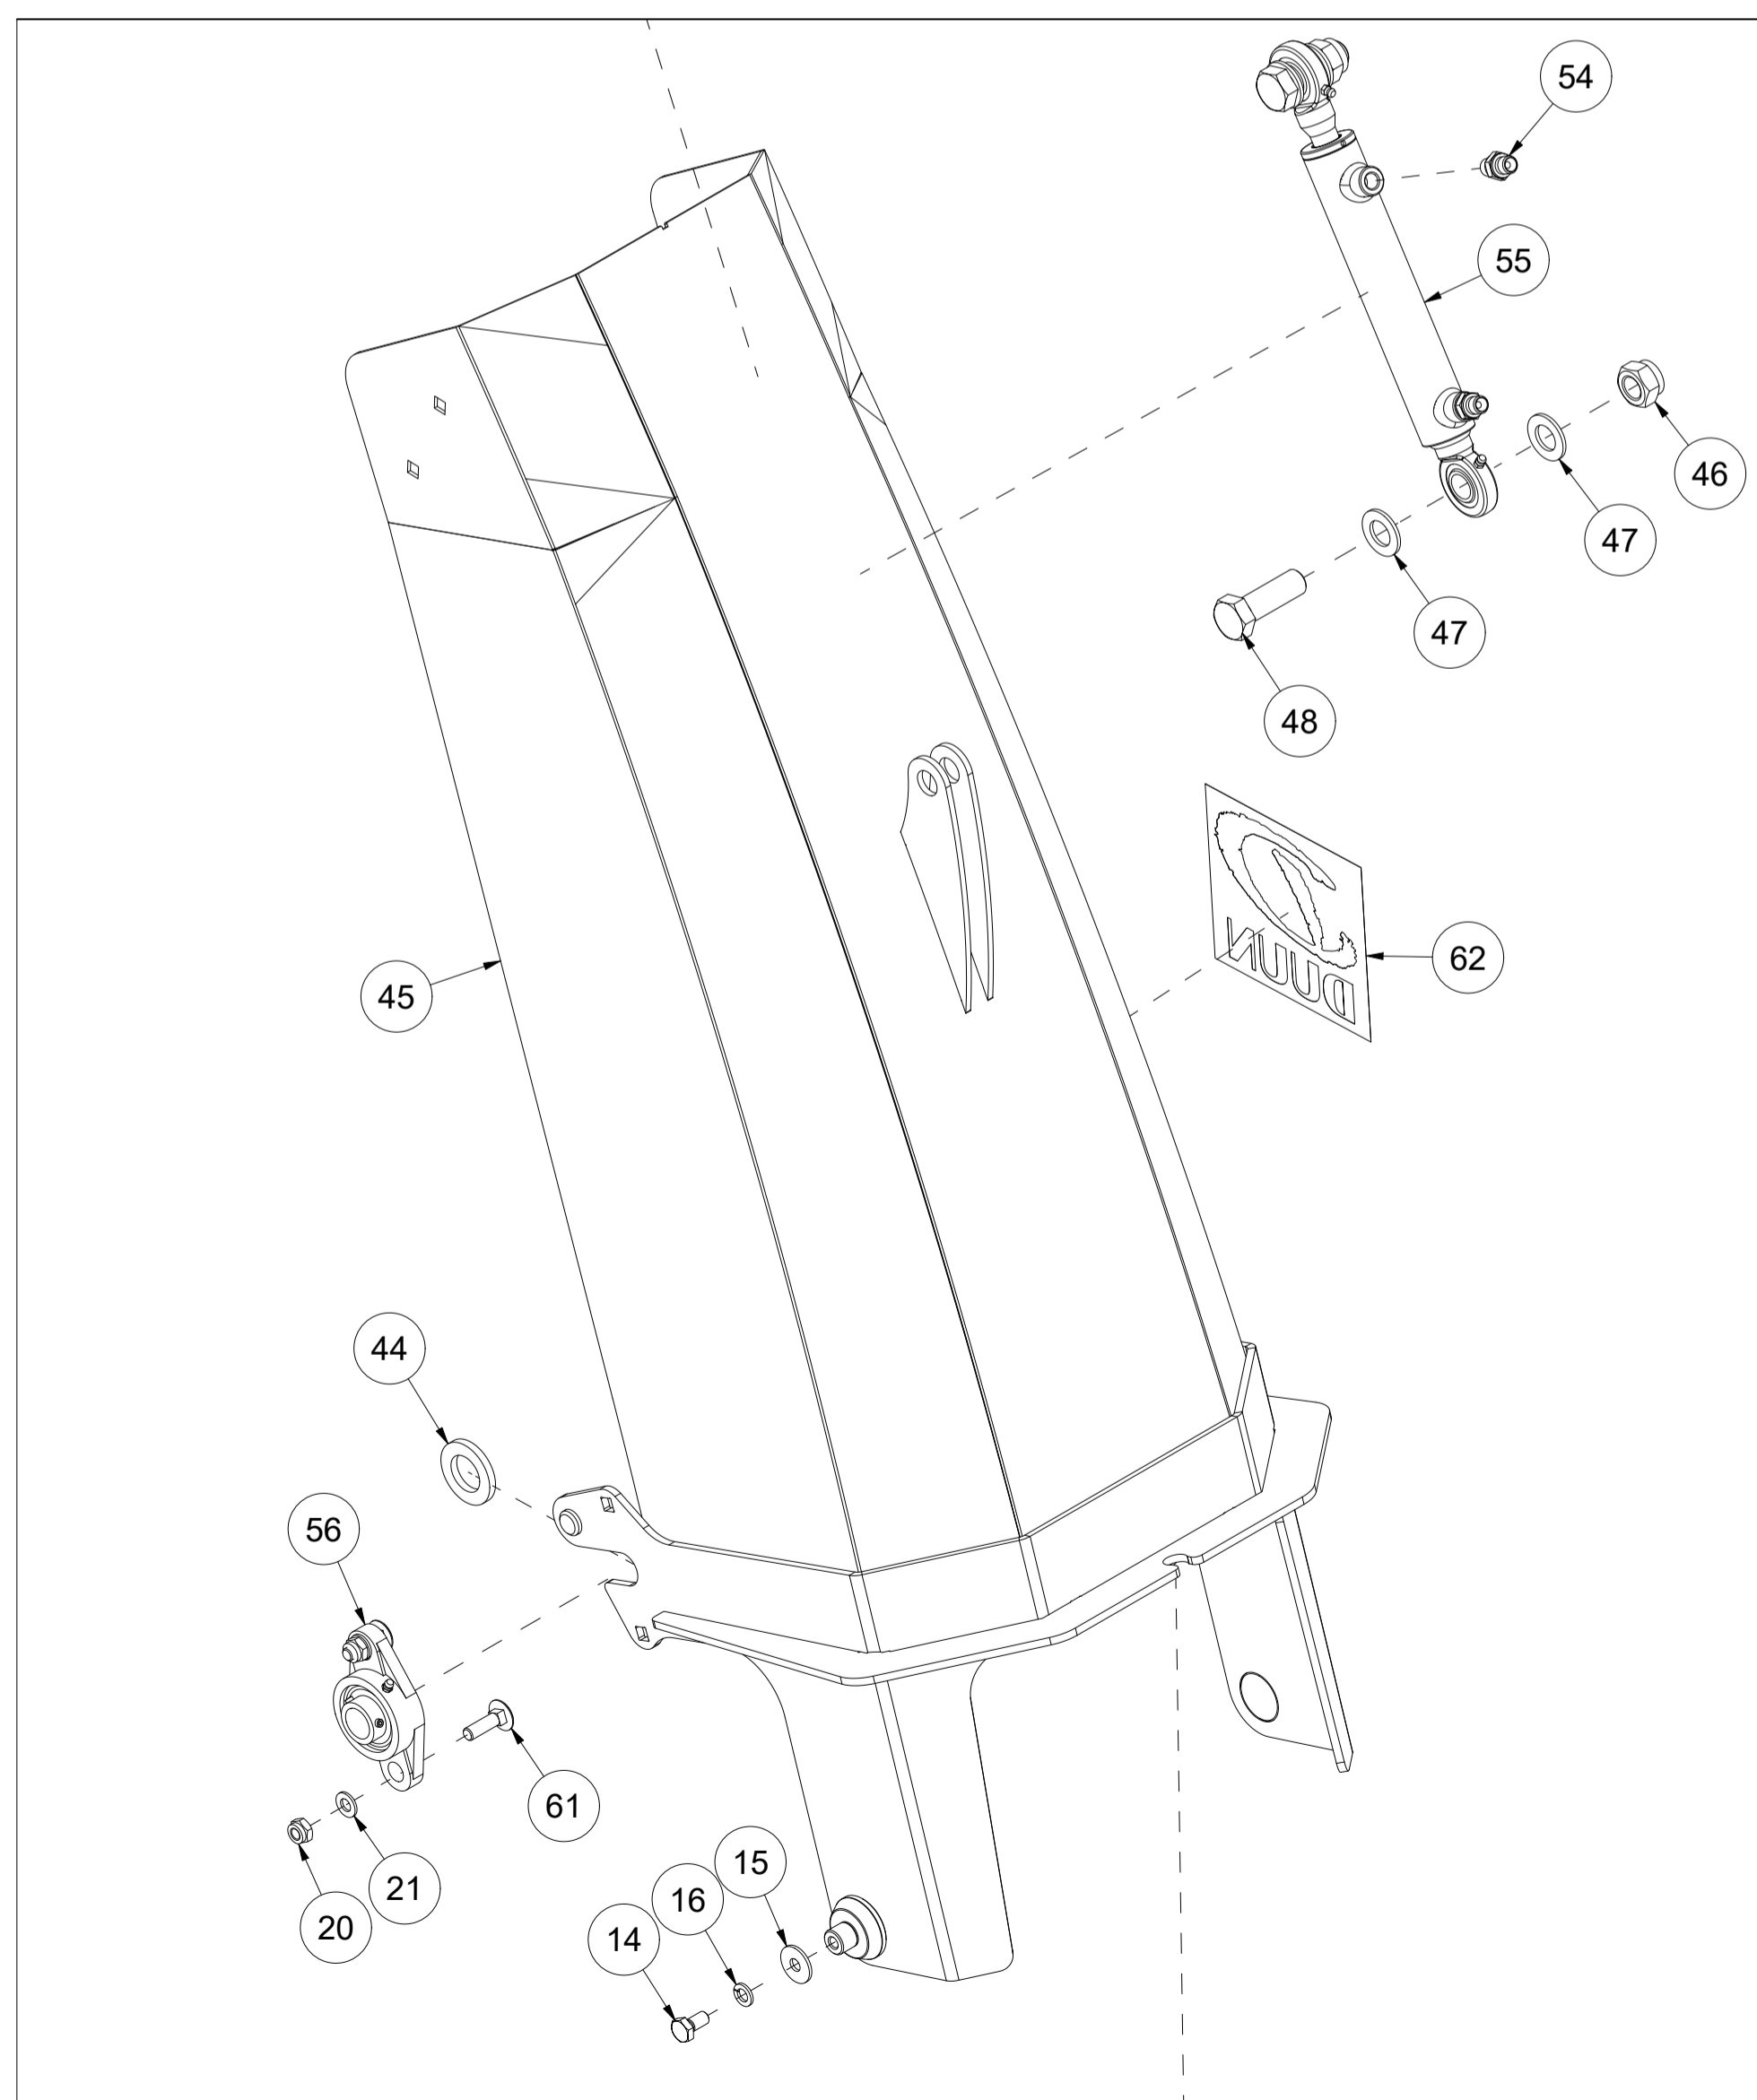

Pos	Qty	Article no	Designation	Pos	Qty	Article no	Designation
1	2	2958157	Hydraulic hose 1/4" L1200	57	1	25321026	Top flap 80 cm
2	2	2958156	Hydraulic hose 1/4" L400	58	2	25311033	Link
3	2	2958114	Hydraulic hose 1/4" L4860	59	2	2344337	Locking screw M10x50 EIZn 8.8 DIN 603
4	2	2958151	Hydraulic hose 1/4" L3510	60	2	41311075	Washer Ø12,2/30x6
5	1	25321105	Lower ejector spout 80 cm	61	4	2344332	Locking screw M10x35 EIZn 8.8 DIN 603
6	1	4251206	Hose holder	62	1	2935150	Adhesive label Duun 160x160
7	1	2955337	Safety valve	63	2	2955002	Cylinder Ø40x25 SL800
8	3	2957759	Hexagon nipple GEK BSP 3/8" L10 ED	64	4	2957754	Hexagon nipple GEK BSP 1/4" L10 ED
9	2	2957720	T-hexagon nipple EVTK 10L	65	2	25321120	Nozzle Ø3/10x1
10	1	2957511	Transition L12-L10				
11	1	2957749	Hexagon nipple GEK BSP 3/8" L12 ED				
12	1	2957743	Swivel nipple 90° EVWK 10L				
13	1	25321107	Cover				
14	4	2422295	Hexagon screw M10x20 EIZn 8.8 DIN 933				
15	12	2533060	Body washer M10 EIZn DIN 9021				
16	4	2534060	Spring washer M10 EIZn DIN 127				
17	2	2422217	Hexagon screw M6x50 EIZn 8.8 DIN 931				
18	2	2483808	Locking nut M6 A4 DIN 985				
19	4	2537036	Washer M6 A4 DIN 125				
20	16	2483610	Locking nut M10 EIZn DIN 985				
21	16	2531060	Washer M10 EIZn DIN 125				
22	4	2344330	Locking screw M10x25 EIZn 8.8 DIN 603				
23	1	2422256	Hexagon screw M8x50 EIZn 8.8 DIN 931				
24	10	2483609	Locking nut M8 EIZn DIN 985				
25	12	2531047	Washer M8 EIZn DIN 125				
26	4	2422297	Hexagon screw M10x25 EIZn 8.8 DIN 933				
27	4	2483810	Locking nut M10 A4 DIN 985				
28	2	25321121	Double washer				
29	3	2935088	Adhesive label 90x48 Hand pinch hazard				
30	1	25321109	Middle spout 80 cm				
31	1	25321112	Handle				
32	1	25321113	Hinge stems				
33	1	25321114	Mirrored handle				
34	1	25321115	Lock pin				
35	1	25321110	Setting screw M12x90				
36	2	25311103	Sliding rail				
37	2	25311109	Distance rail				
38	2	2472246	Unbrako countersunk head screw M8x25 EIZn DIN 7991				
39	1	2422246	Hexagon screw M8x25 EIZn 8.8 DIN 933				
40	1	2245047	Plastic handle				
41	1	2552240	Coupling 10x60				
42	2	2481611	Hexagon nut M12 EIZn DIN 934				
43	8	2472248	Unbrako countersunk head screw M8x30 EIZn DIN 7991				
44	2	41311113	Spacer ring				
45	1	25321108	Upper spout 80 cm				
46	2	2483615	Locking nut M20 EIZn DIN 985				
47	4	2531086	Washer M20 EIZn DIN 125				
48	2	2422576	Hexagon screw M20x60 EIZn 8.8 DIN 931				
49	1	25321027	Intermediate flap				
50	8	2245218	Plastic lining Ø18/16 Flange Ø26				
51	6	2344335	Locking screw M10x45 EIZn 8.8 DIN 603				
52	8	2531069	Washer M12 EIZn DIN 125				
53	8	25311031	Bearing sleeve				
54	2	2957755	Hexagon nipple BSP 1/4" - 1/4"				
55	1	2955003	Cylinder Ø32/20 SL150				
56	2	2954169	Flange bearing UCFL 205 25mm