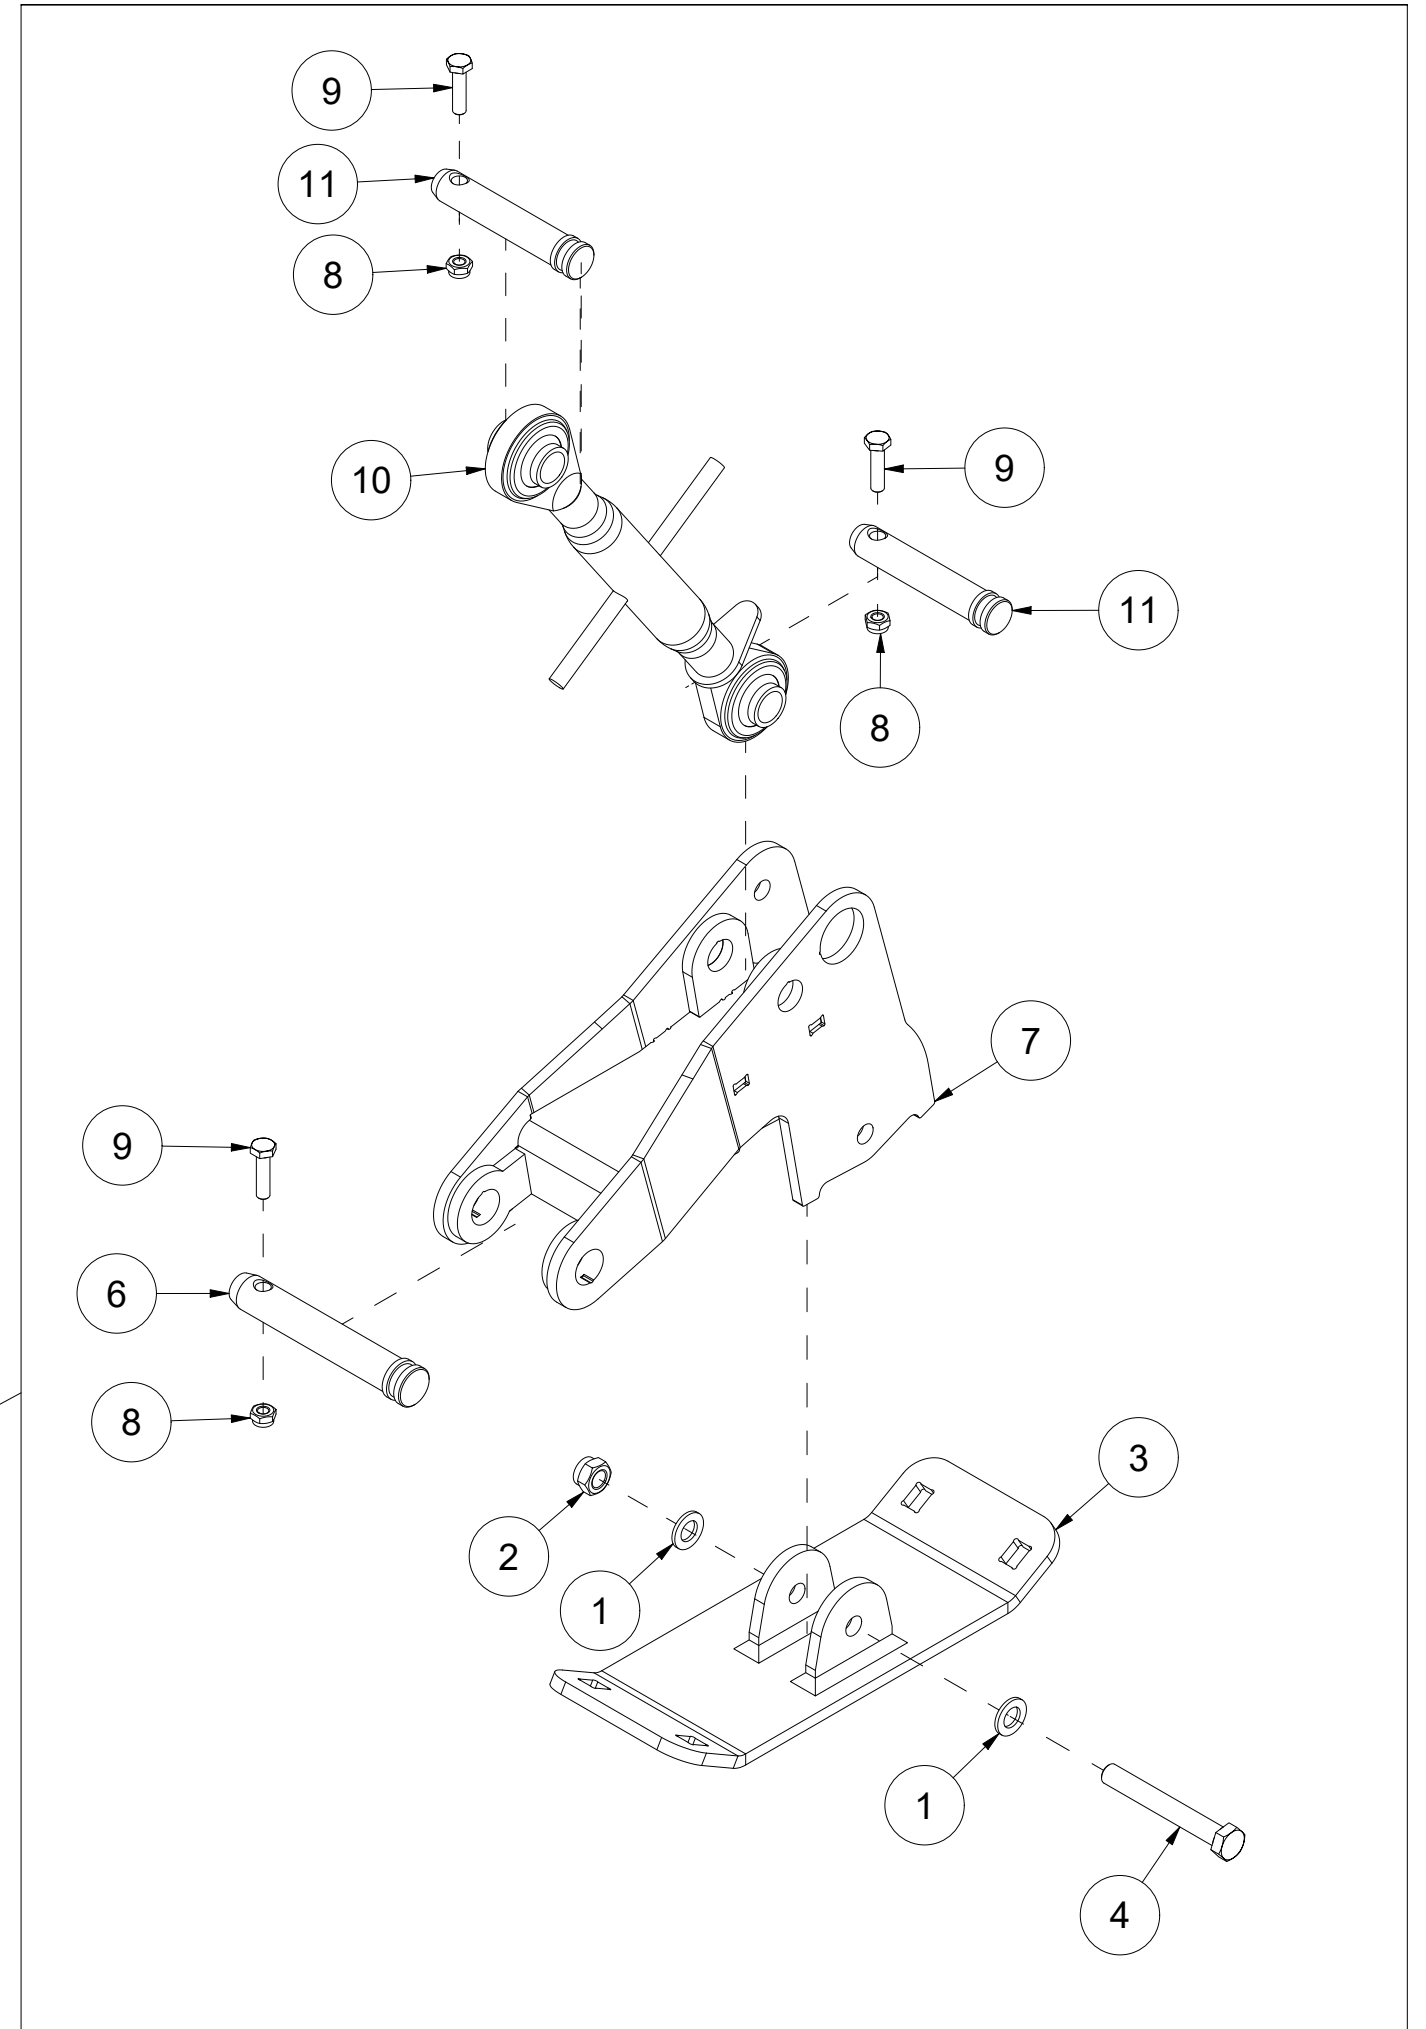

007 Skid pad TFP240

Pos	Qty	Article no	Designation
1	4	2531078	Washer M16 EIZn DIN 125
2	2	2483613	Locking nut M16 EIZn DIN 985
3	2	25211043	Left skid pad
4	2	2422504	Hexagon screw M16x120 EIZn 8.8 DIN 931
5	1	25311115	Right skid pad holder
6	2	2551732	Drawbar bolt cat. 2 Ø28x134
7	1	25311116	Left skid pad holder
8	6	2483610	Locking nut M10 EIZn DIN 985
9	6	2422303	Hexagon screw M10x40 EIZn 8.8 DIN 931
10	2	2551715	Turnbuckle cat. 2 400mm
11	4	2526326	Top strut bolt cat. 2 Ø25,4x103