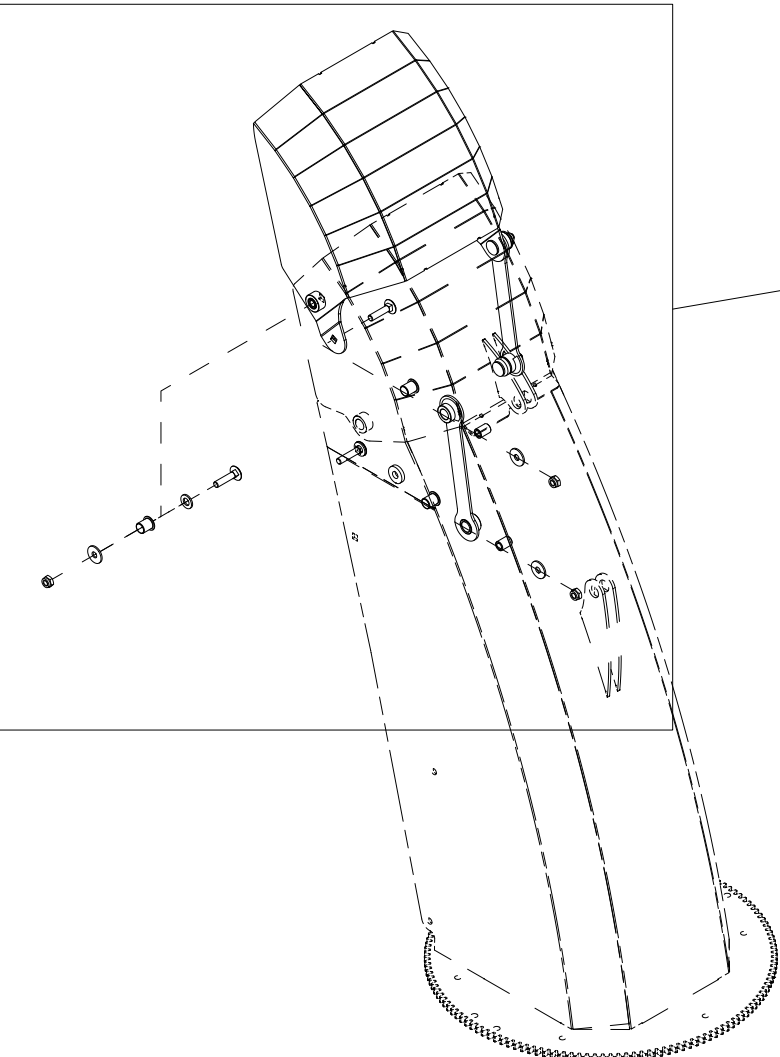

005 Top flap TFP240

Pos	Qty	Article no	Designation
1	1	25321026	Top flap 80 cm
2	6	2245218	Plastic lining Ø18/16 Flange Ø26
3	6	2483610	Locking nut M10 EIZn DIN 985
4	6	2533060	Body washer M10 EIZn DIN 9021
5	6	25311031	Bearing sleeve
6	4	2344335	Locking screw M10x45 EIZn 8.8 DIN 603
7	6	2531069	Washer M12 EIZn DIN 125
8	2	25311033	Links
9	2	41311075	Washer Ø12,2/30x6
10	2	2344337	Locking screw M10x50 EIZn 8.8 DIN 603