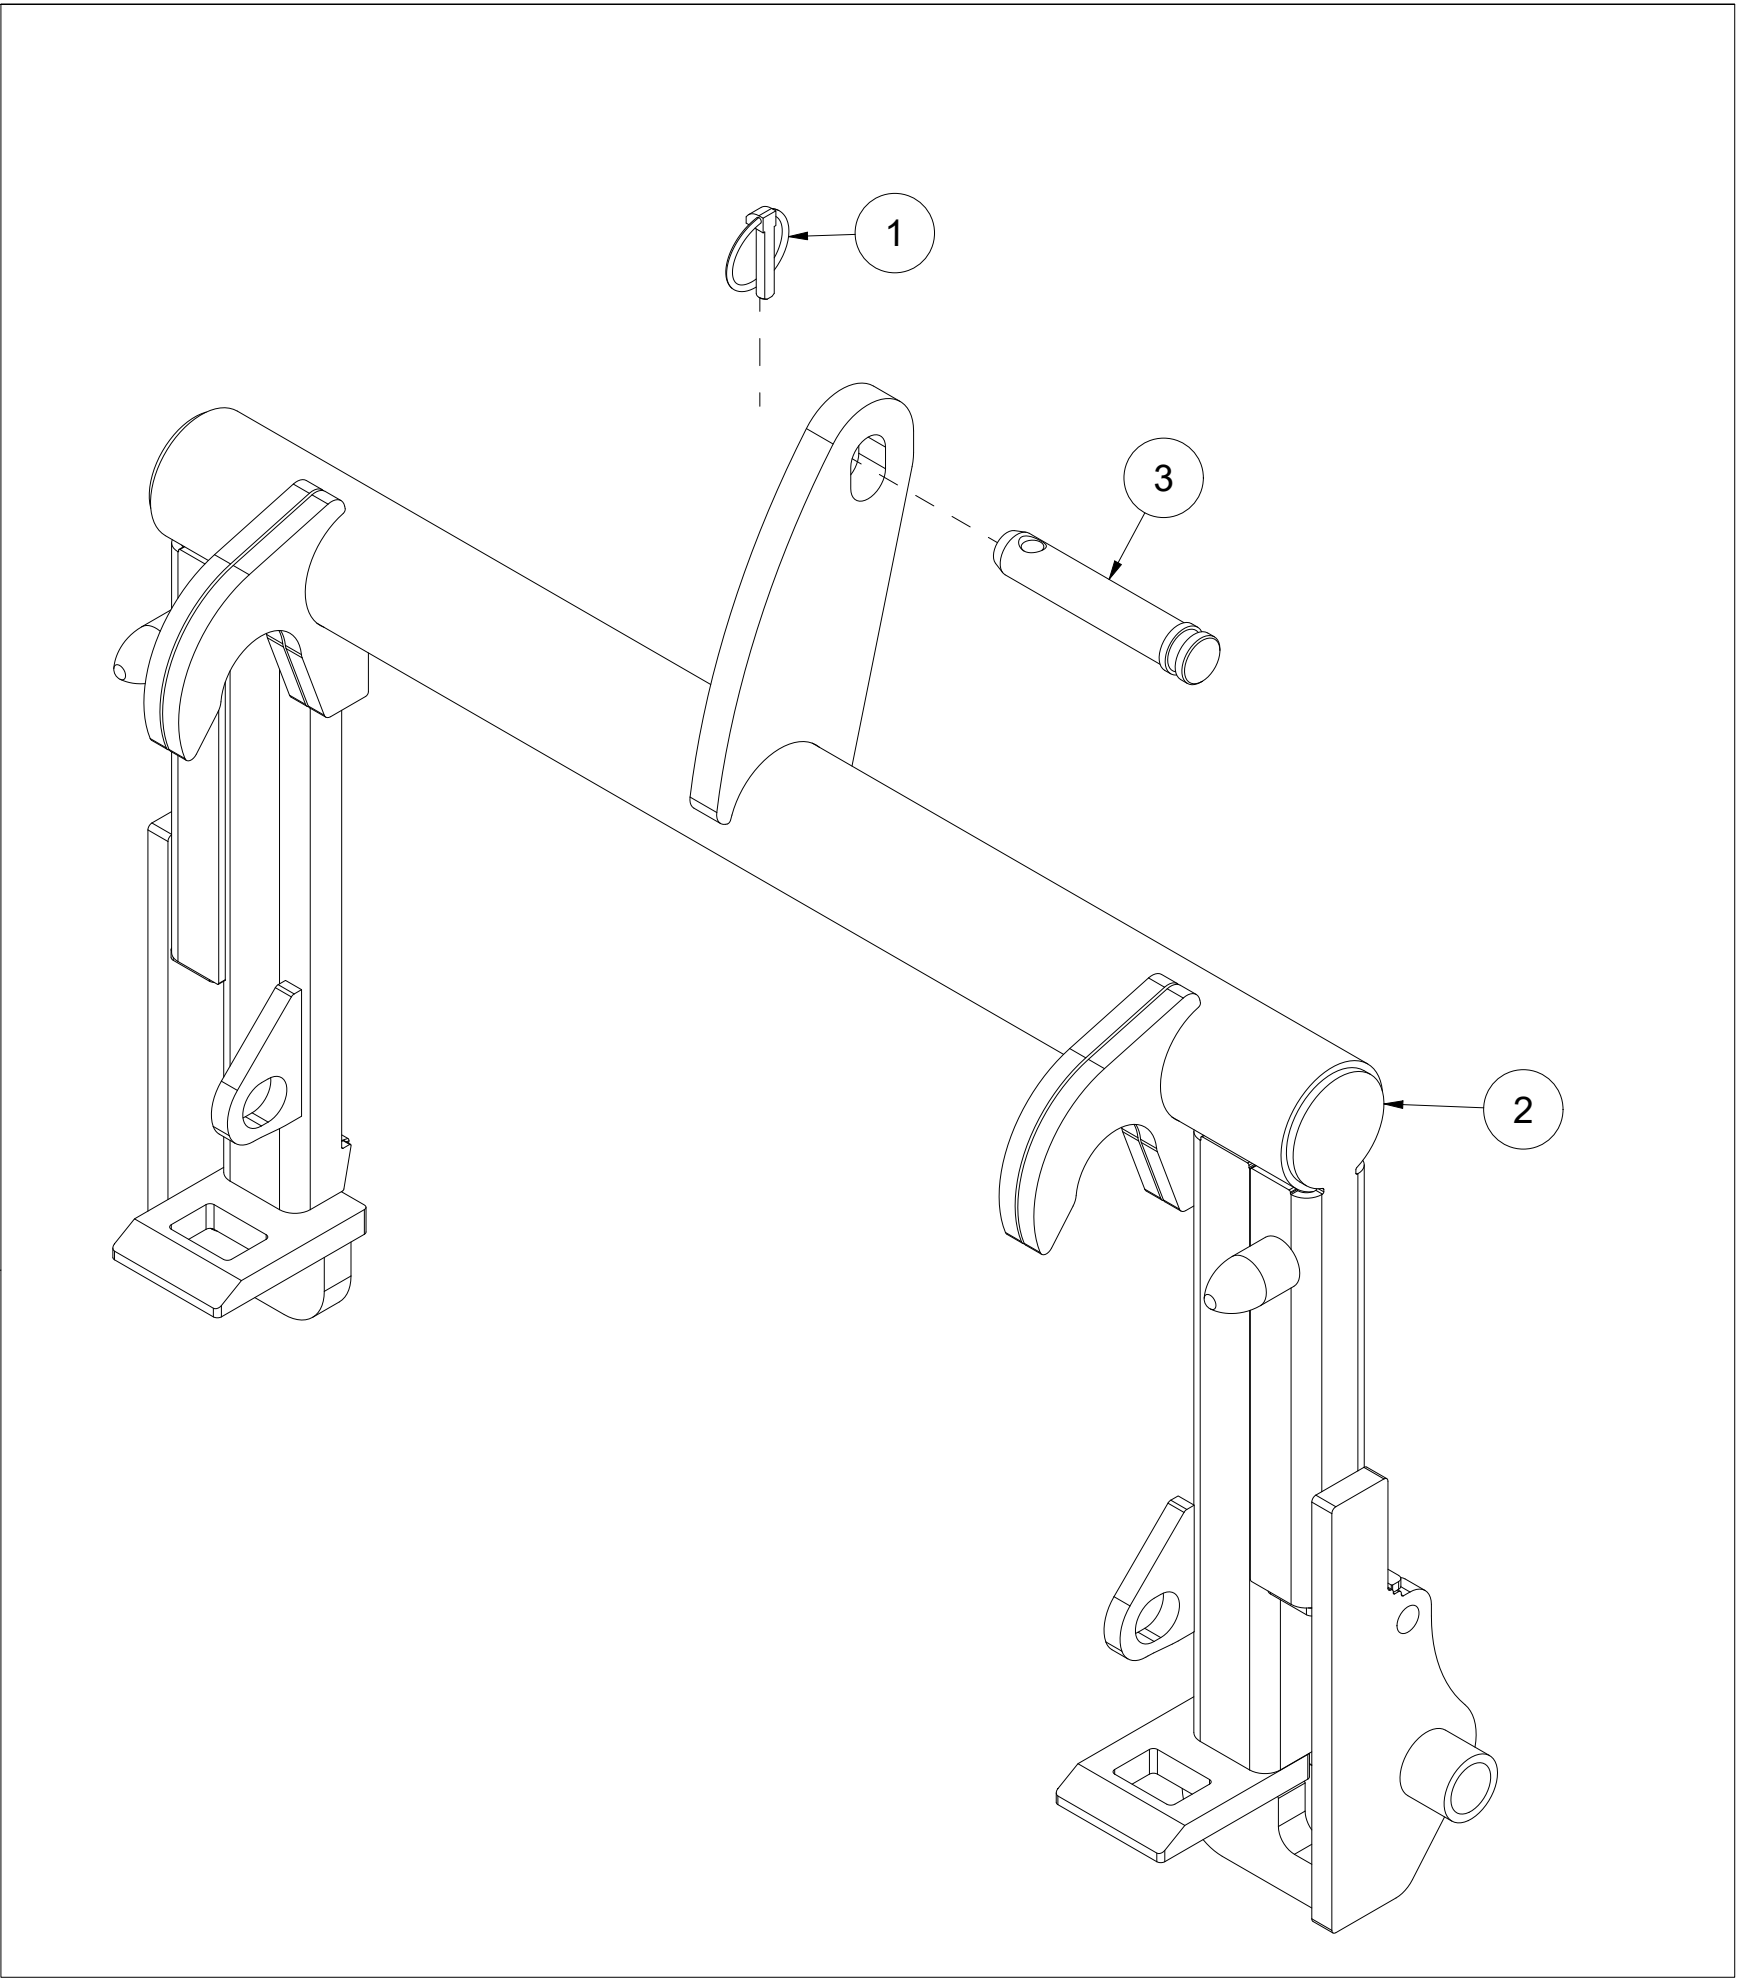

022 H MV coupling TFP240

Pos	Qty	Article no	Designation
1	1	2556142	Linch pin Ø10x40
2	1	26101011	HMV coupling
3	1	2526326	Top strut bolt cat. 2 Ø25,4x103