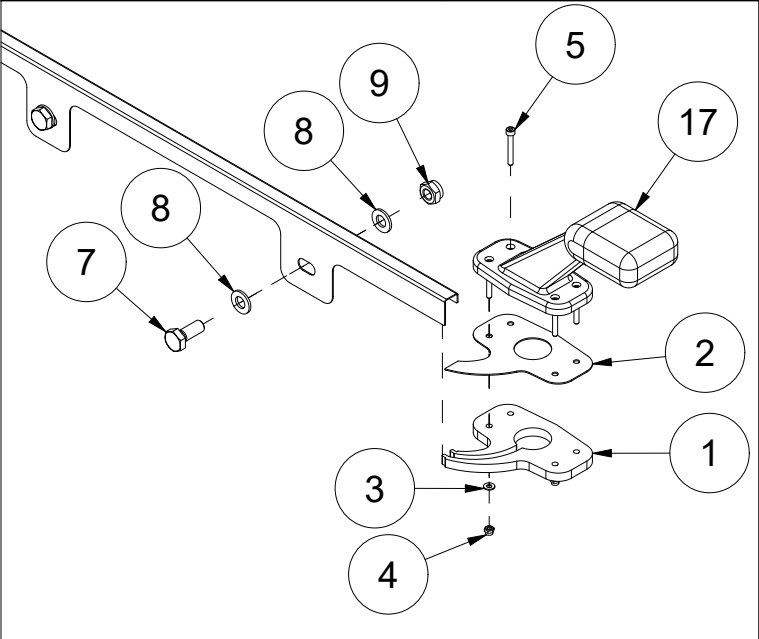

023 Marking light TFP240

Pos	Qty	Article no	Designation
1	2	25311129	Underlay plate
2	2	25311131	Sealing plate
3	8	2531023	Washer M4 EIZn DIN 125
4	8	2483606	Locking nut M4 EIZn DIN 985
5	8	2477143	Unbrako cylinder screw M4x30 EIZn DIN 912
6	1	25311128	Right side cover
7	6	2422297	Hexagon screw M10x25 EIZn 8.8 DIN 933
8	12	2531060	Washer M10 EIZn DIN 125
9	6	2483610	Locking nut M10 EIZn DIN 985
10	1	25311134	Extender
11	1	25311130	Left side cover
12	1	4321703	Plug connector 7-pin, male
13	2	25311135	Cable 2x0.75mm2 black PVC L3700
14	4	4121048	Splicing piece cable shrink sleeve
15	1	25311163	Hose protection 16mm L2400
16	1	4421031	Right horizontal marker light 12V
17	1	4421035	Left horizontal marker light 12V