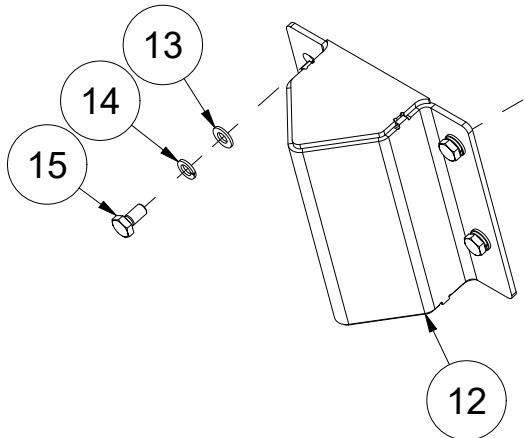

003 Ejector fan TFP240

Pos	Qty	Article no	Designation
1	1	2481611	Hexagon nut M12 EIZn DIN 934
2	1	2473348	Hollow threaded pin M12x30 EIZn DIN 916
3	1	25321030	Sleeve Ø50/60
4	1	25321074	Sleeve Ø60/50
5	1	25321078	Bearing trestle TFP240
6	4	2531086	Washer M20 EIZn DIN 125
7	4	2534086	Spring washer M20 EIZn DIN 127
8	4	2422574	Hexagon screw M20x50 EIZn 8.8 DIN 933
9	4	2483613	Locking nut M16 EIZn DIN 985
10	8	2531078	Washer M16 EIZn DIN 125
11	4	2422489	Hexagon screw M16x40 EIZn 8.8 DIN 933
12	1	25311079	PTO protection
13	4	2531060	Washer M10 EIZn DIN 125
14	4	2534060	Spring washer M10 EIZn DIN 127
15	4	2422295	Hexagon screw M10x20 EIZn 8.8 DIN 933
16	1	2954176	Flange bearing UCF 310 50mm
17	1	25321058	Ejector fan 80 cm Røgelberg