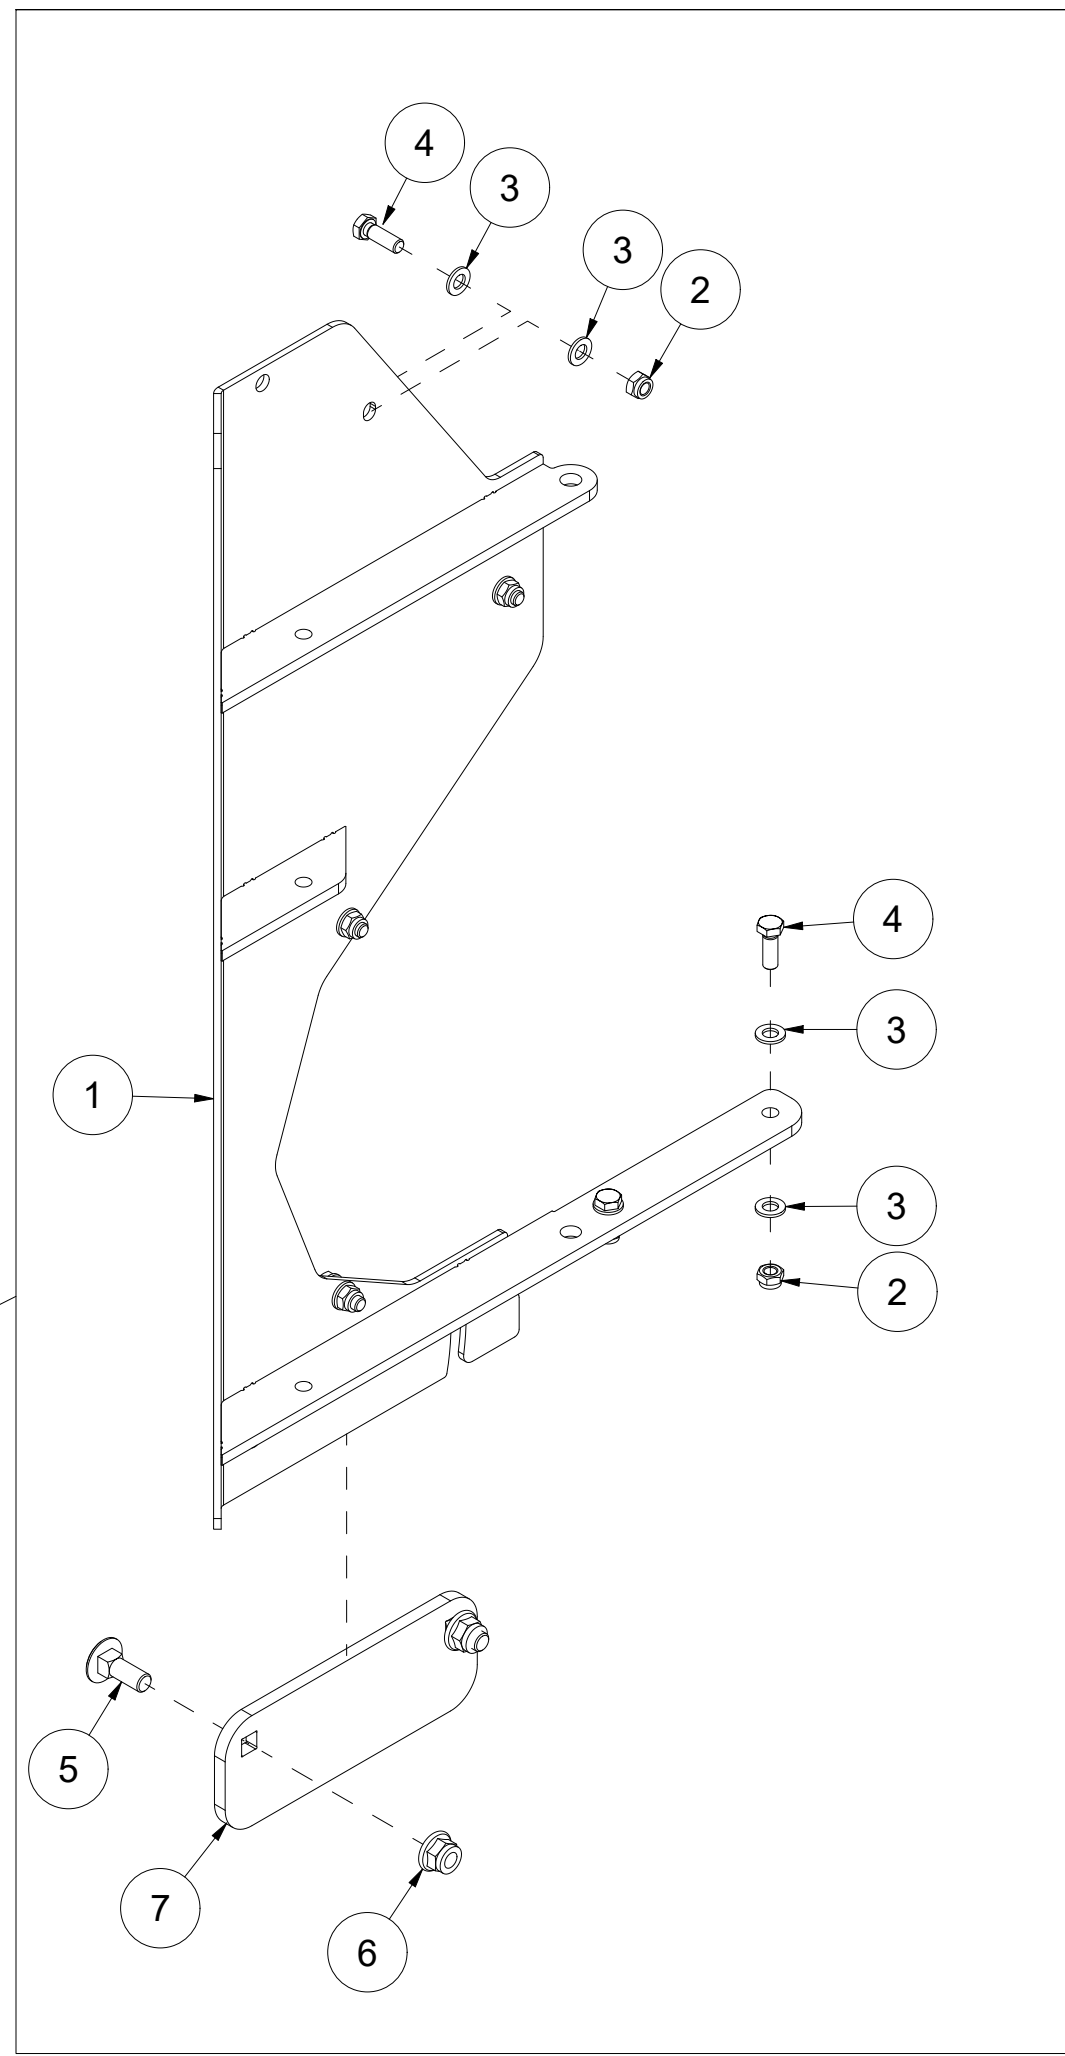

011 Left side wall TFP240

Pos	Qty	Article no	Designation
1	1	25321004	Left side wall TFP240
2	6	2483611	Locking nut M12 EIZn DIN 985
3	12	2531069	Washer M12 EIZn DIN 125
4	6	2422350	Hexagon screw M12x35 EIZn 8.8 DIN 933
5	2	2344491	Locking screw M16x45 EIZn 8.8 DIN 603
6	2	2489175	Locking nut with flange M16 EIZn DIN 6926
7	1	25311075	Wear steel 12x107x283