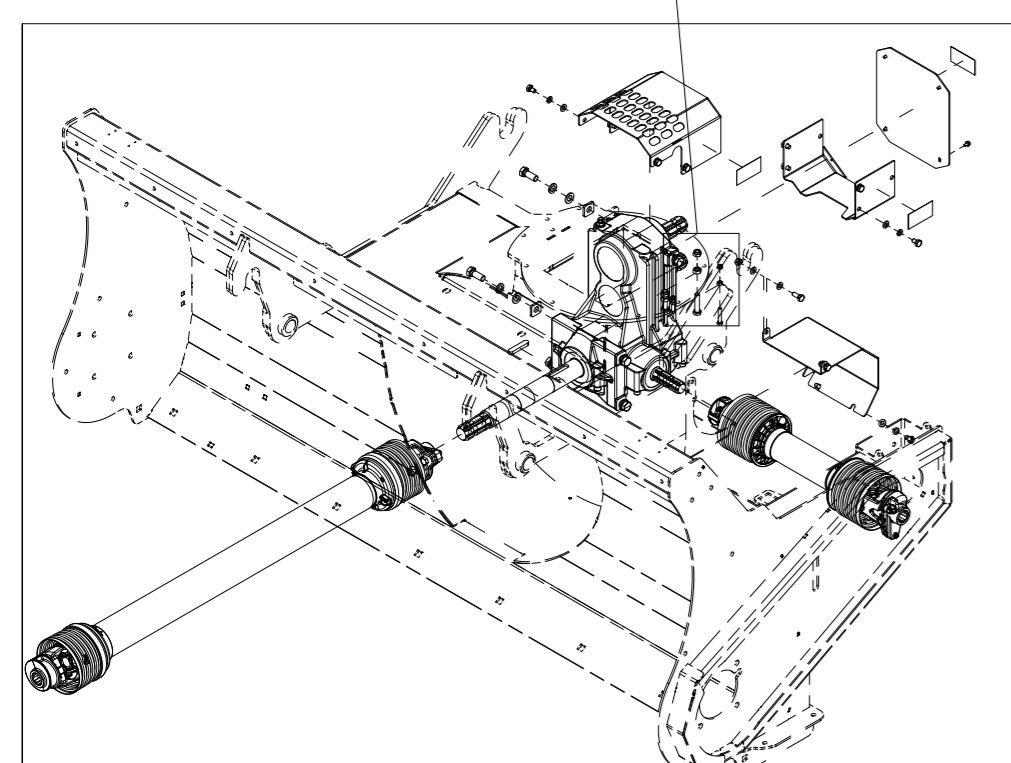

009 Gearbox TFP240

Pos	Qty	Article no	Designation
1	6	2422489	Hexagon screw M16x40 EIZn 8.8 DIN 933
2	6	2531078	Washer M16 EIZn DIN 125
3	6	2534078	Spring washer M16 EIZn DIN 127
4	1	25321059	Gearbox cover
5	10	2534060	Spring washer M10 EIZn DIN 127
6	14	2531060	Washer M10 EIZn DIN 125
7	8	2422290	Hexagon screw M10x16 EIZn 8.8 DIN 933
8	1	25321060	Gearbox cover
9	1	25321061	Plate
10	1	2935088	Adhesive label 90x48 Hand pinch hazard
11	2	2483610	Locking nut M10 EIZn DIN 985
12	2	2422297	Hexagon screw M10x25 EIZn 8.8 DIN 933
13	1	2962158	Power transmission shaft 3/4" L1210
14	1	25311099	PTO cover
15	4	2451196	Hexagon screw with flange M6x10 EIZn 8.8 DIN 6921
16	1	2935059	Adhesive label 90x48 1000 rpm
17	1	2935061	Adhesive label 90x48 540 rpm
18	2	2422295	Hexagon screw M10x20 EIZn 8.8 DIN 933
19	1	2961023	Gearbox
20	1	2115178	Cotter 14x9 L70 St DIN 6885A
21	6	25321101	Square washer Ø17/35x5
22	1	2962153	Power transmission shaft 3/8"
23	2	2422254	Hexagon screw M8x45 EIZn 8.8 DIN 931
24	2	2481609	Hexagon nut M8 EIZn DIN 934
25	2	2483609	Locking nut M8 EIZn DIN 985
26	2	2422358	Hexagon screw M12x55 EIZn 8.8 DIN 931
27	2	2481611	Hexagon nut M12 EIZn DIN 934
28	2	2483611	Locking nut M12 EIZn DIN 985