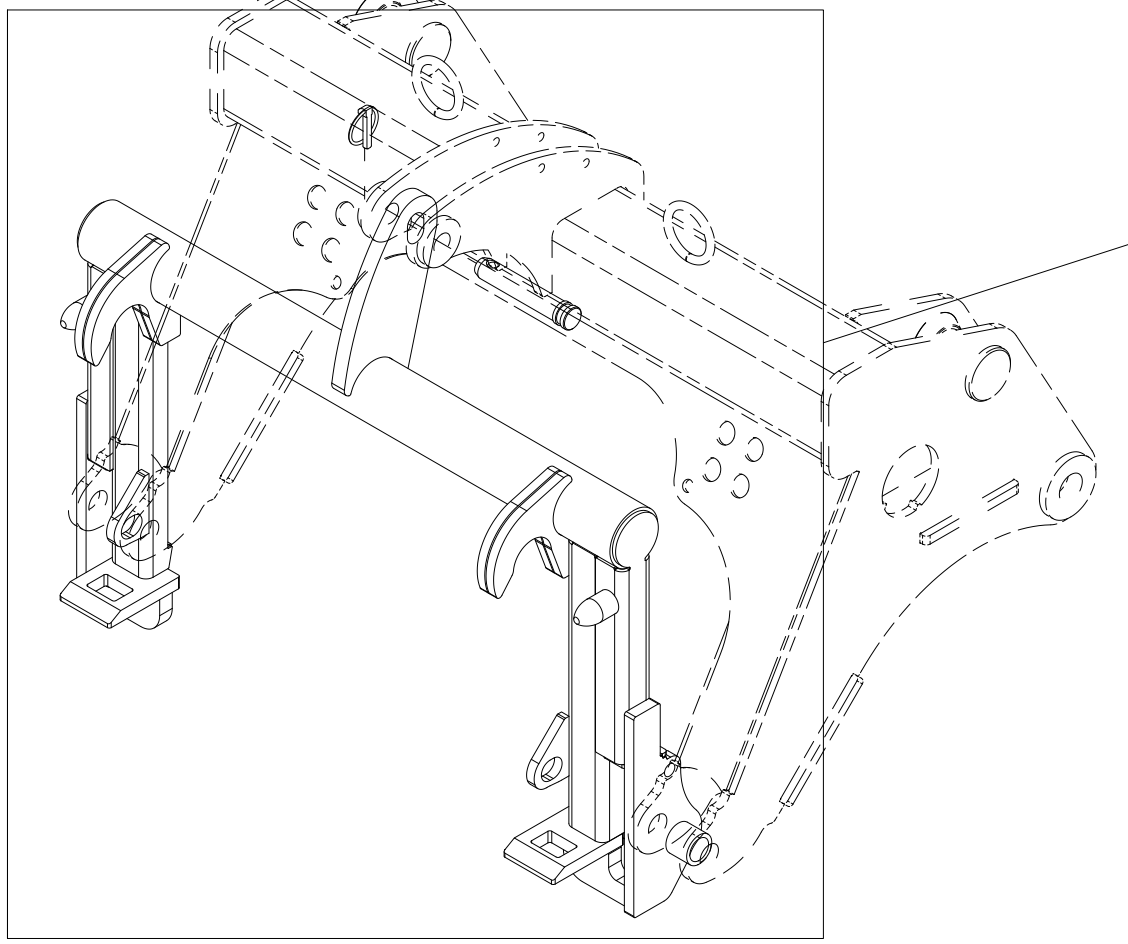

022 H MV coupling TFP240

Pos	Qty	Article no	Designation
1	1	2556142	Linch pin Ø10x40
2	1	26101011	HMV coupling
3	1	2526326	Top strut bolt cat. 2 Ø25,4x103