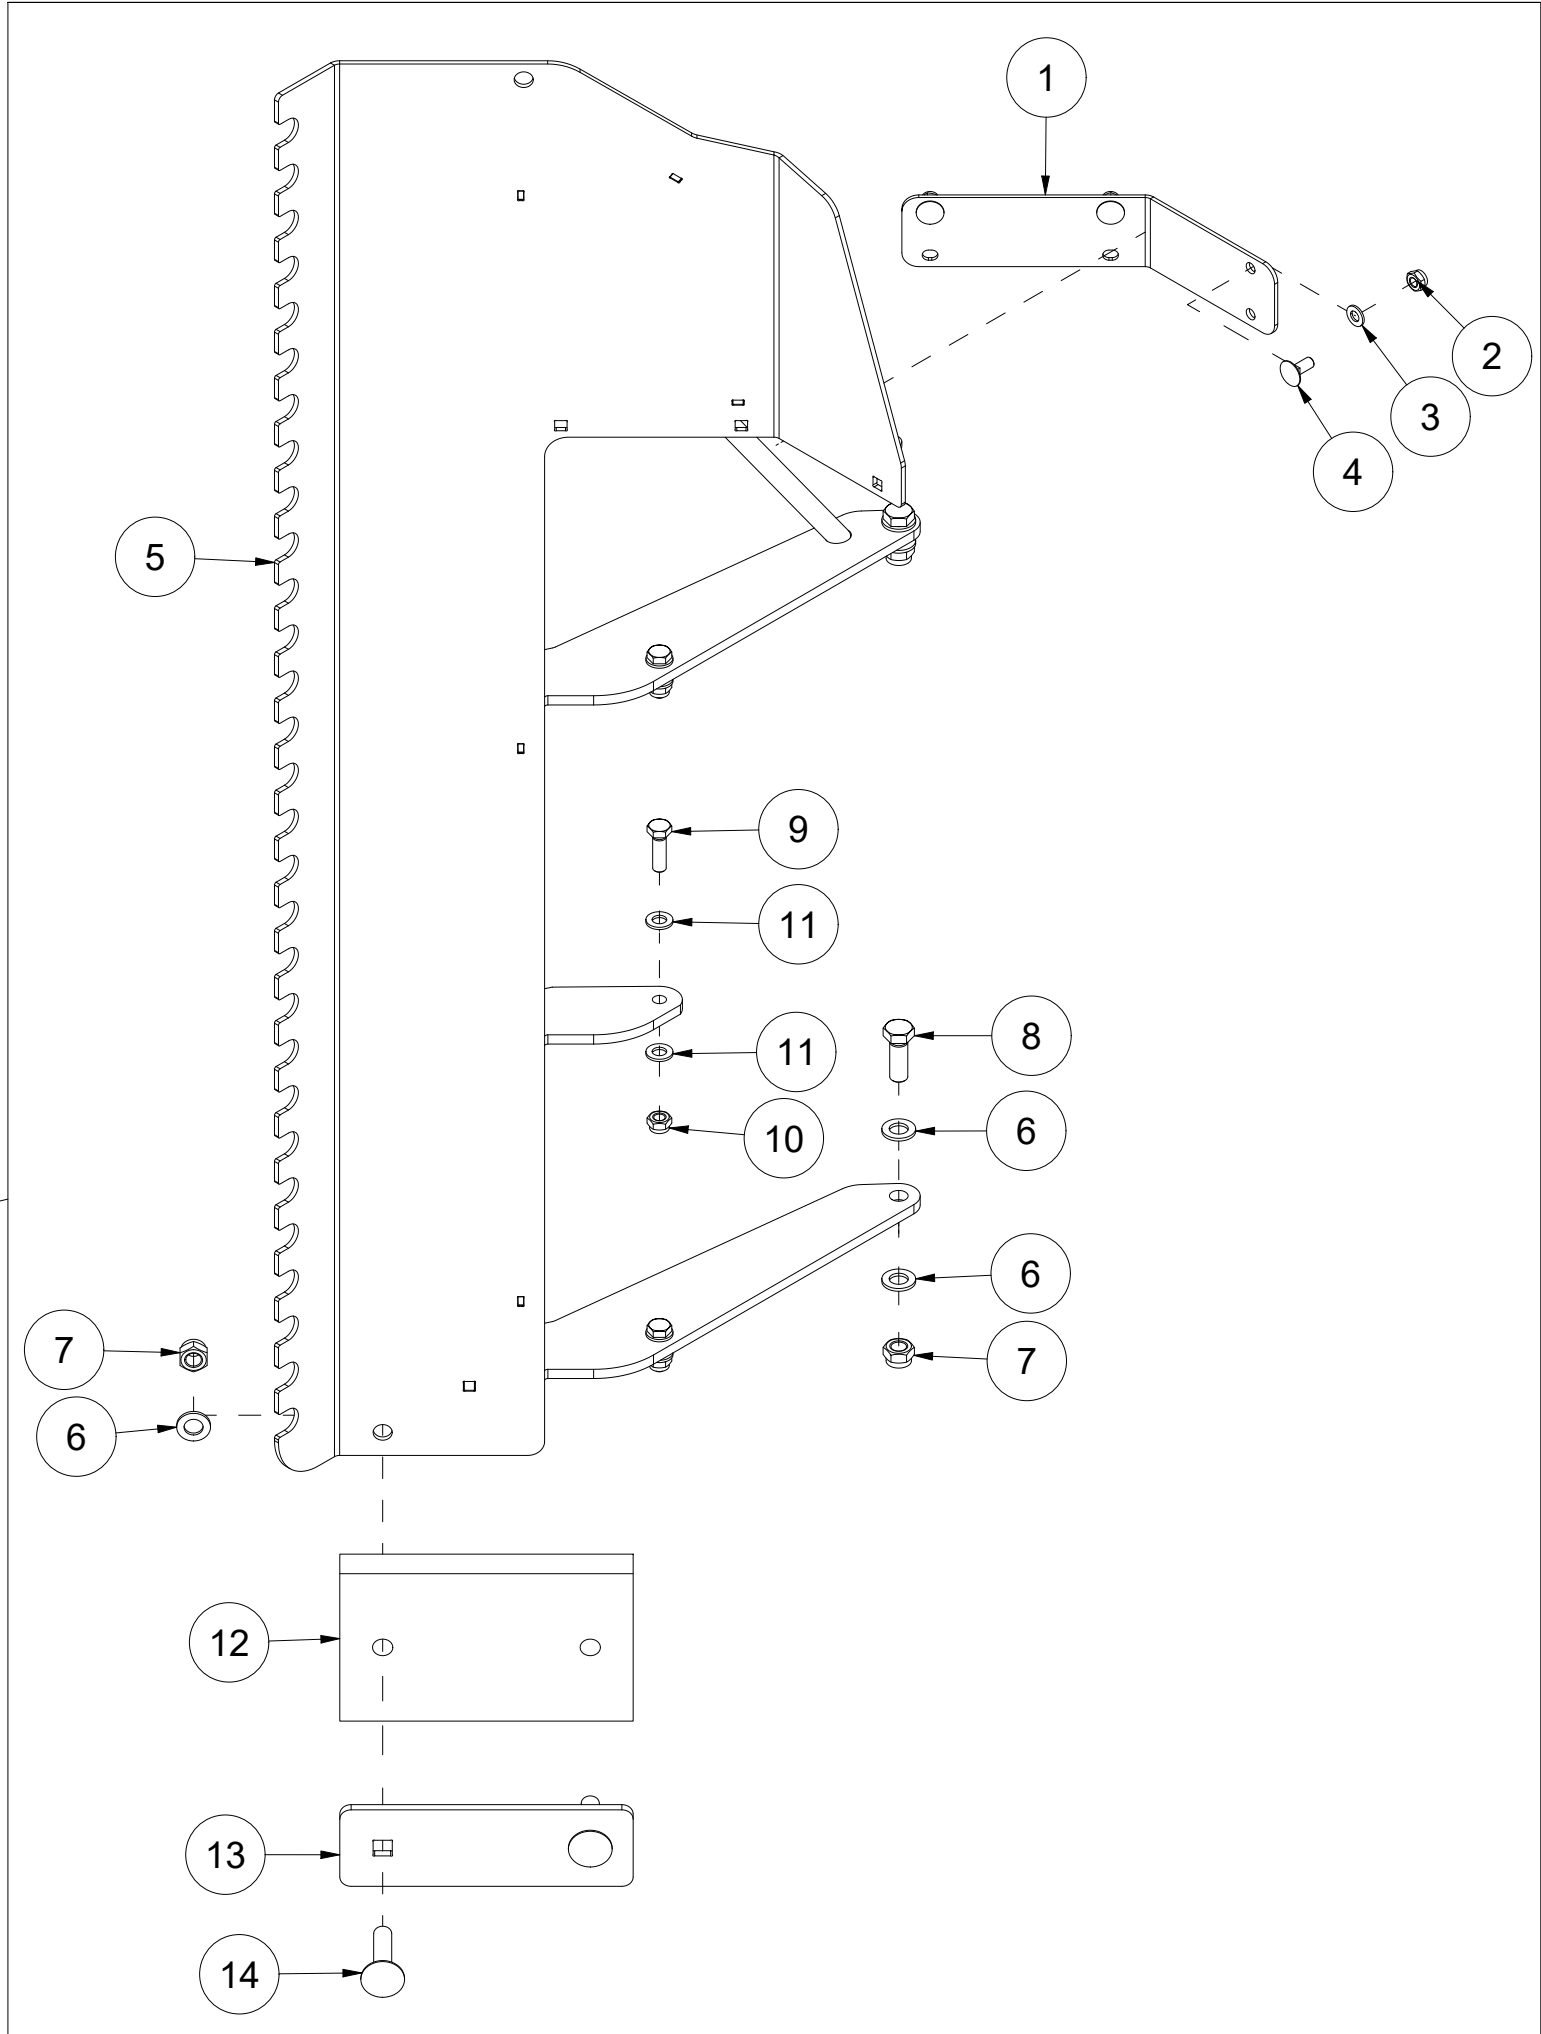

014 Right side extension TFP240

Pos	Qty	Article no	Designation
1	1	25321104	Plate
2	3	2483610	Locking nut M10 EIZn DIN 985
3	3	2531060	Washer M10 EIZn DIN 125
4	3	2344330	Locking screw M10x25 EIZn 8.8 DIN 603
5	1	25311037	Right side extension
6	6	2531078	Washer M16 EIZn DIN 125
7	4	2483613	Locking nut M16 EIZn DIN 985
8	2	2422491	Hexagon screw M16x45 EIZn 8.8 DIN 933
9	3	2422352	Hexagon screw M12x40 EIZn 8.8 DIN 933
10	3	2483611	Locking nut M12 EIZn DIN 985
11	6	2531069	Washer M12 EIZn DIN 125
12	1	25311035	Edge scraper
13	1	25311036	Plate
14	2	2344498	Locking screw M16x70 EIZn 8.8 DIN 603