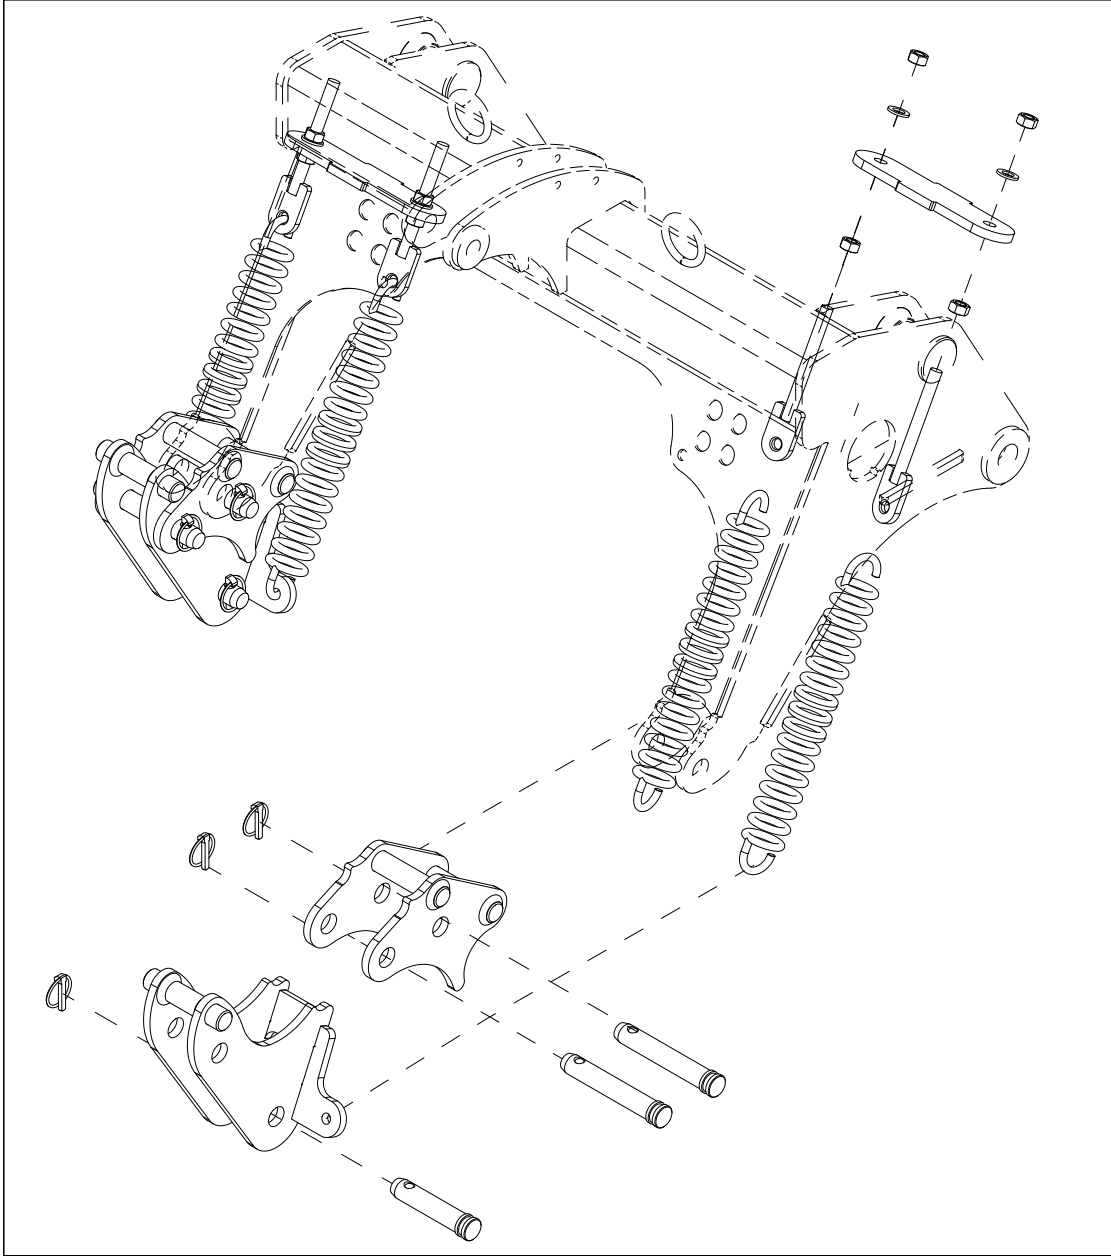

020 Trigger springs TFP240

Pos	Qty	Article no	Designation
1	4	25201073	Tightening screw
2	8	2531078	Washer M16 ElZn DIN 125
3	8	2481613	Hexagon nut M16 ElZn DIN 934
4	2	2551730	Drawbar bolt cat. 2 Ø28x95
5	6	2556142	Linch pin Ø10x40
6	2	25311132	Inner trigger spring
7	2	25311133	Outer trigger spring
8	4	2551732	Drawbar bolt cat. 2 Ø28x134
9	2	25311148	Bracket
10	4	25211036	Spring for a trigger spring