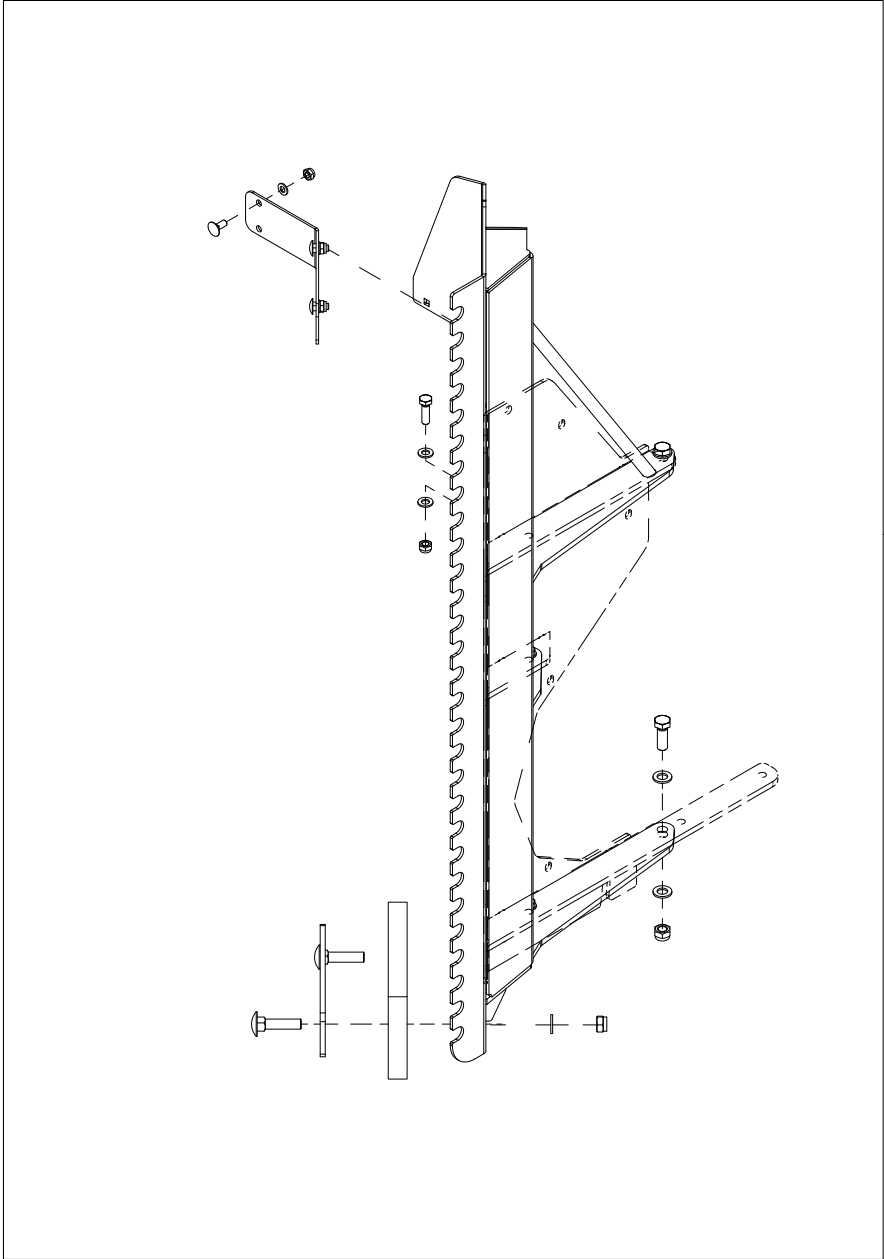

013 Left side extension TFP240

Pos	Qty	Article no	Designation
1	1	25321104	Plate
2	3	2483610	Locking nut M10 EIZn DIN 985
3	3	2531060	Washer M10 EIZn DIN 125
4	3	2344330	Locking screw M10x25 EIZn 8.8 DIN 603
5	1	25311034	Left side extension
6	6	2531078	Washer M16 EIZn DIN 125
7	4	2483613	Locking nut M16 EIZn DIN 985
8	2	2422491	Hexagon screw M16x45 EIZn 8.8 DIN 933
9	3	2422352	Hexagon screw M12x40 EIZn 8.8 DIN 933
10	3	2483611	Locking nut M12 EIZn DIN 985
11	6	2531069	Washer M12 EIZn DIN
12	1	25311035	Edge scraper
13	1	25311036	Plate
14	2	2344498	Locking screw M16x70 EIZn 8.8 DIN 603